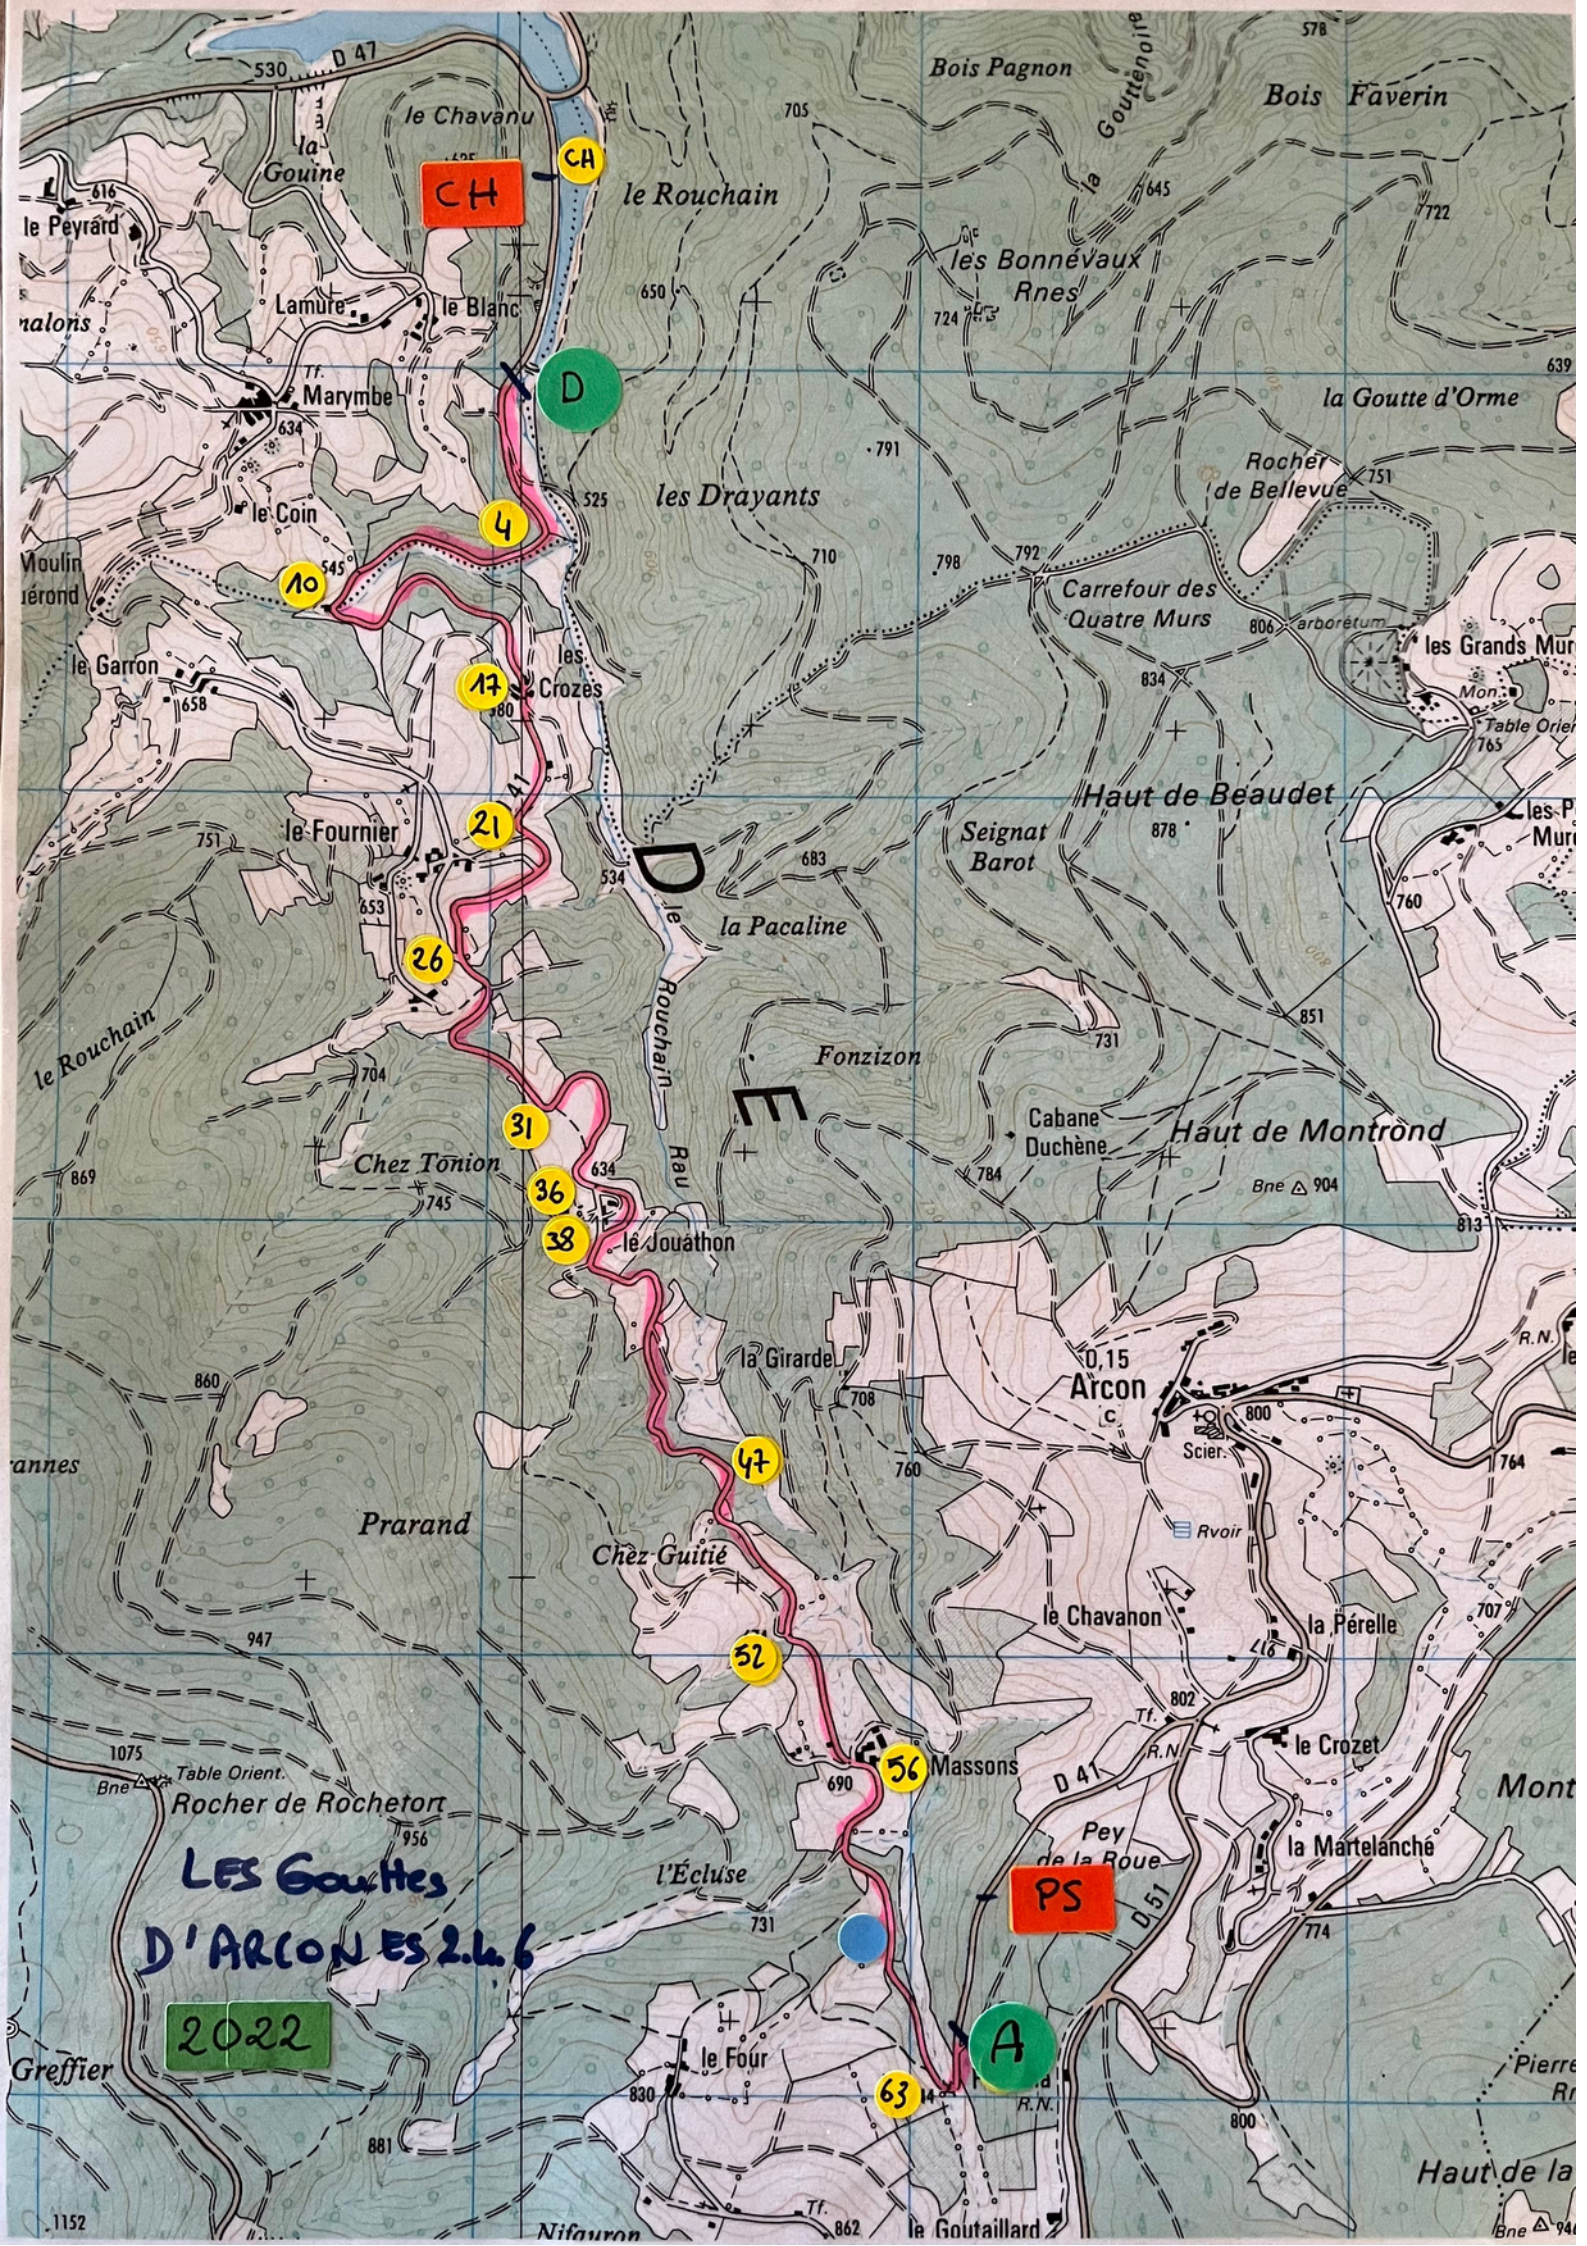

AES 1/3/5

DES 1/3/5

DES 2/4/6

AES 2/4/6

Parc Depart
Parc Regroupement
STADE DE RENAISSON

Parc
Assistance

E.S

LIAISON

DEVIATION

© Mappy - 2022 tom tom - OpenStreetMap

CH

CA

D

4

10

17

21

26

31

36

38

47

52

56

63

A

PS

2022

LES GOUTTES
D'ARCON ES 2.4.6