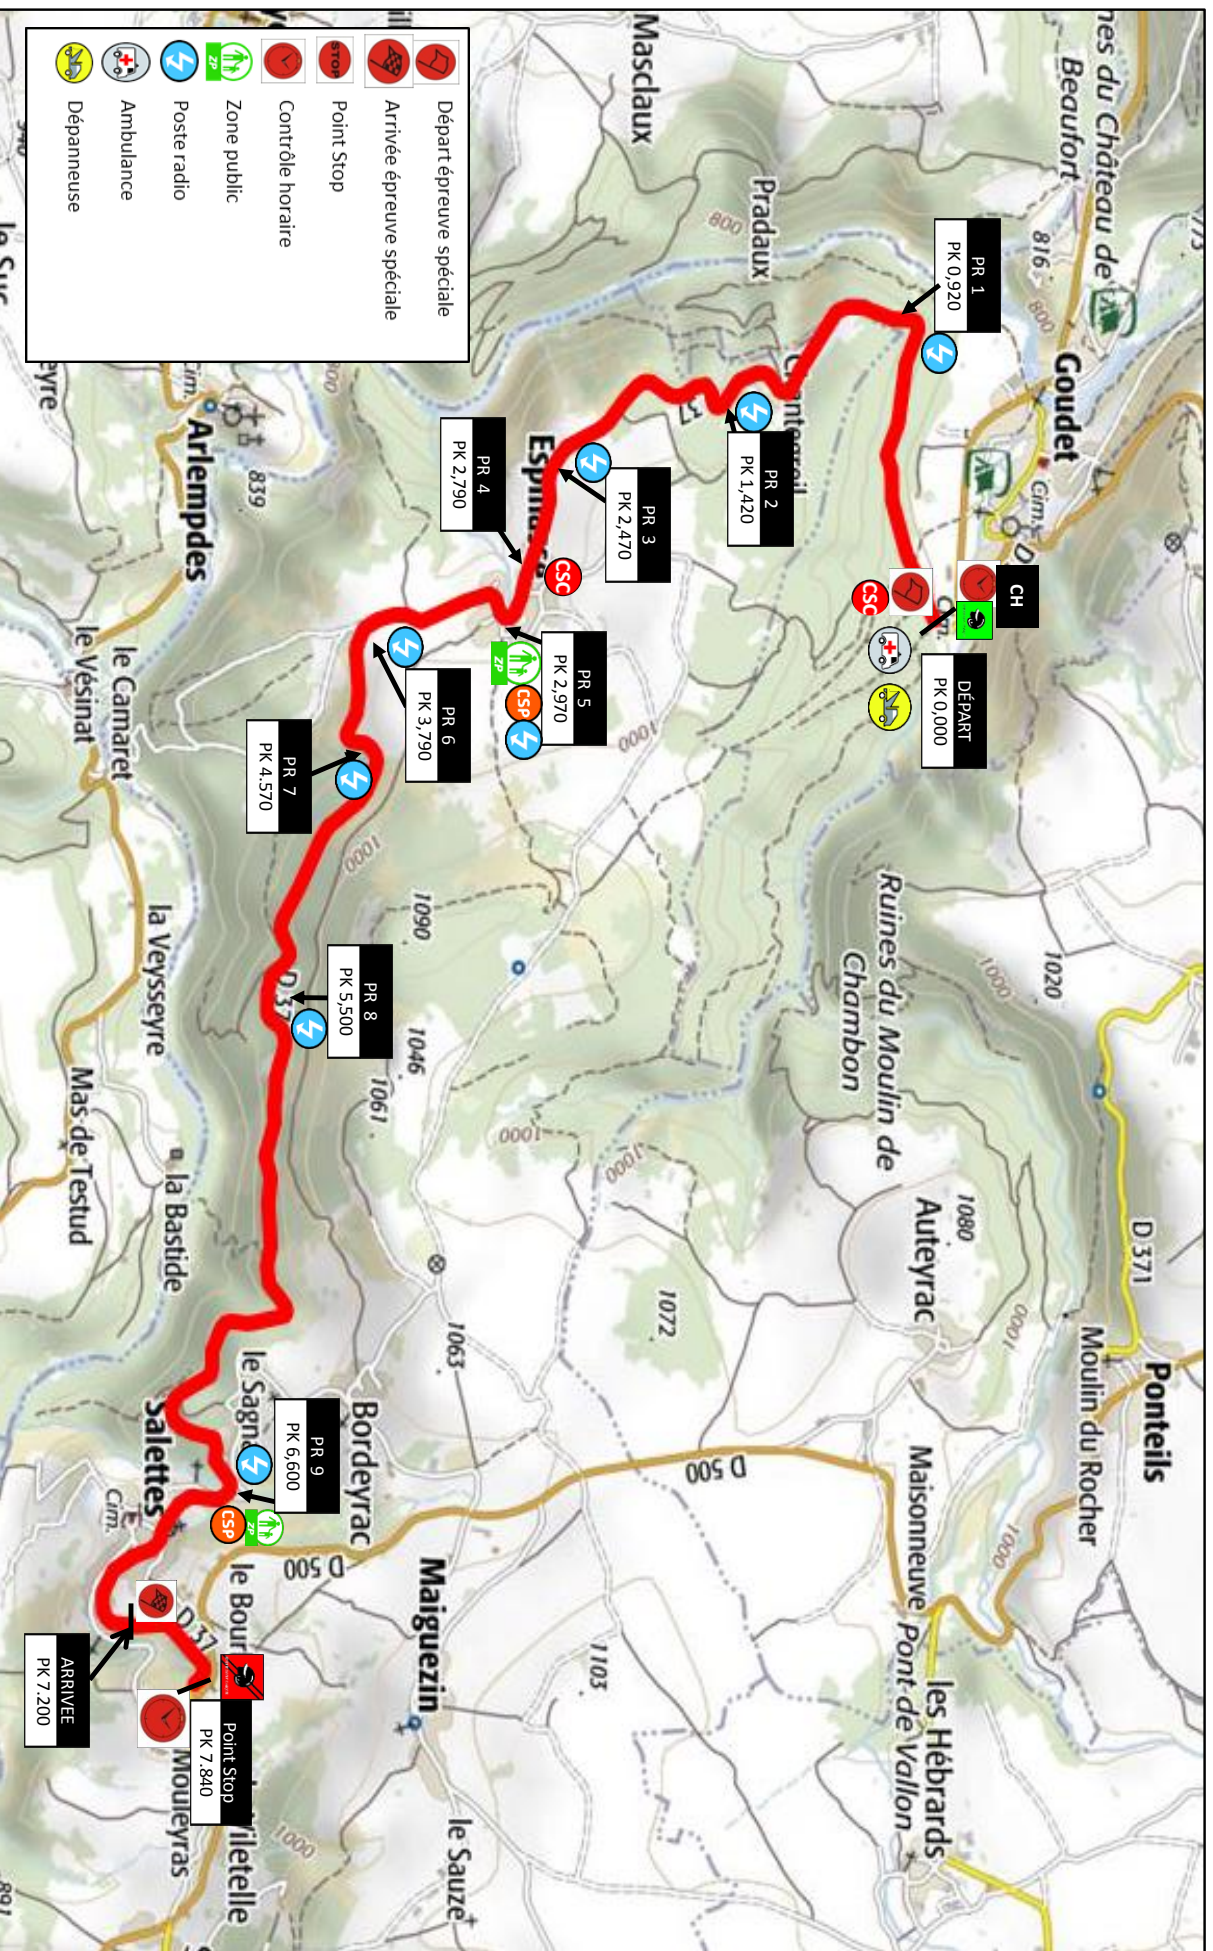

# 23ème Rallye Régional Haute Vallée de la Loire les 09 et 10 juin 2023

## EPREUVE SPECIALE 1 – 3 – 5 GOUDET – SALETTES

# 23ème Rallye Haute Vallée de la Loire les 09 et 10 juin 2023

## Epreuve spéciale 2-4-6 COLEMPCE - LE MONASTIER

	Départ épreuve spéciale
	Arrivée épreuve spéciale
	Point Stop
	Contrôle horaire
	Zone public
	Poste radio
	Ambulance
	Dépanneuse

Taillade