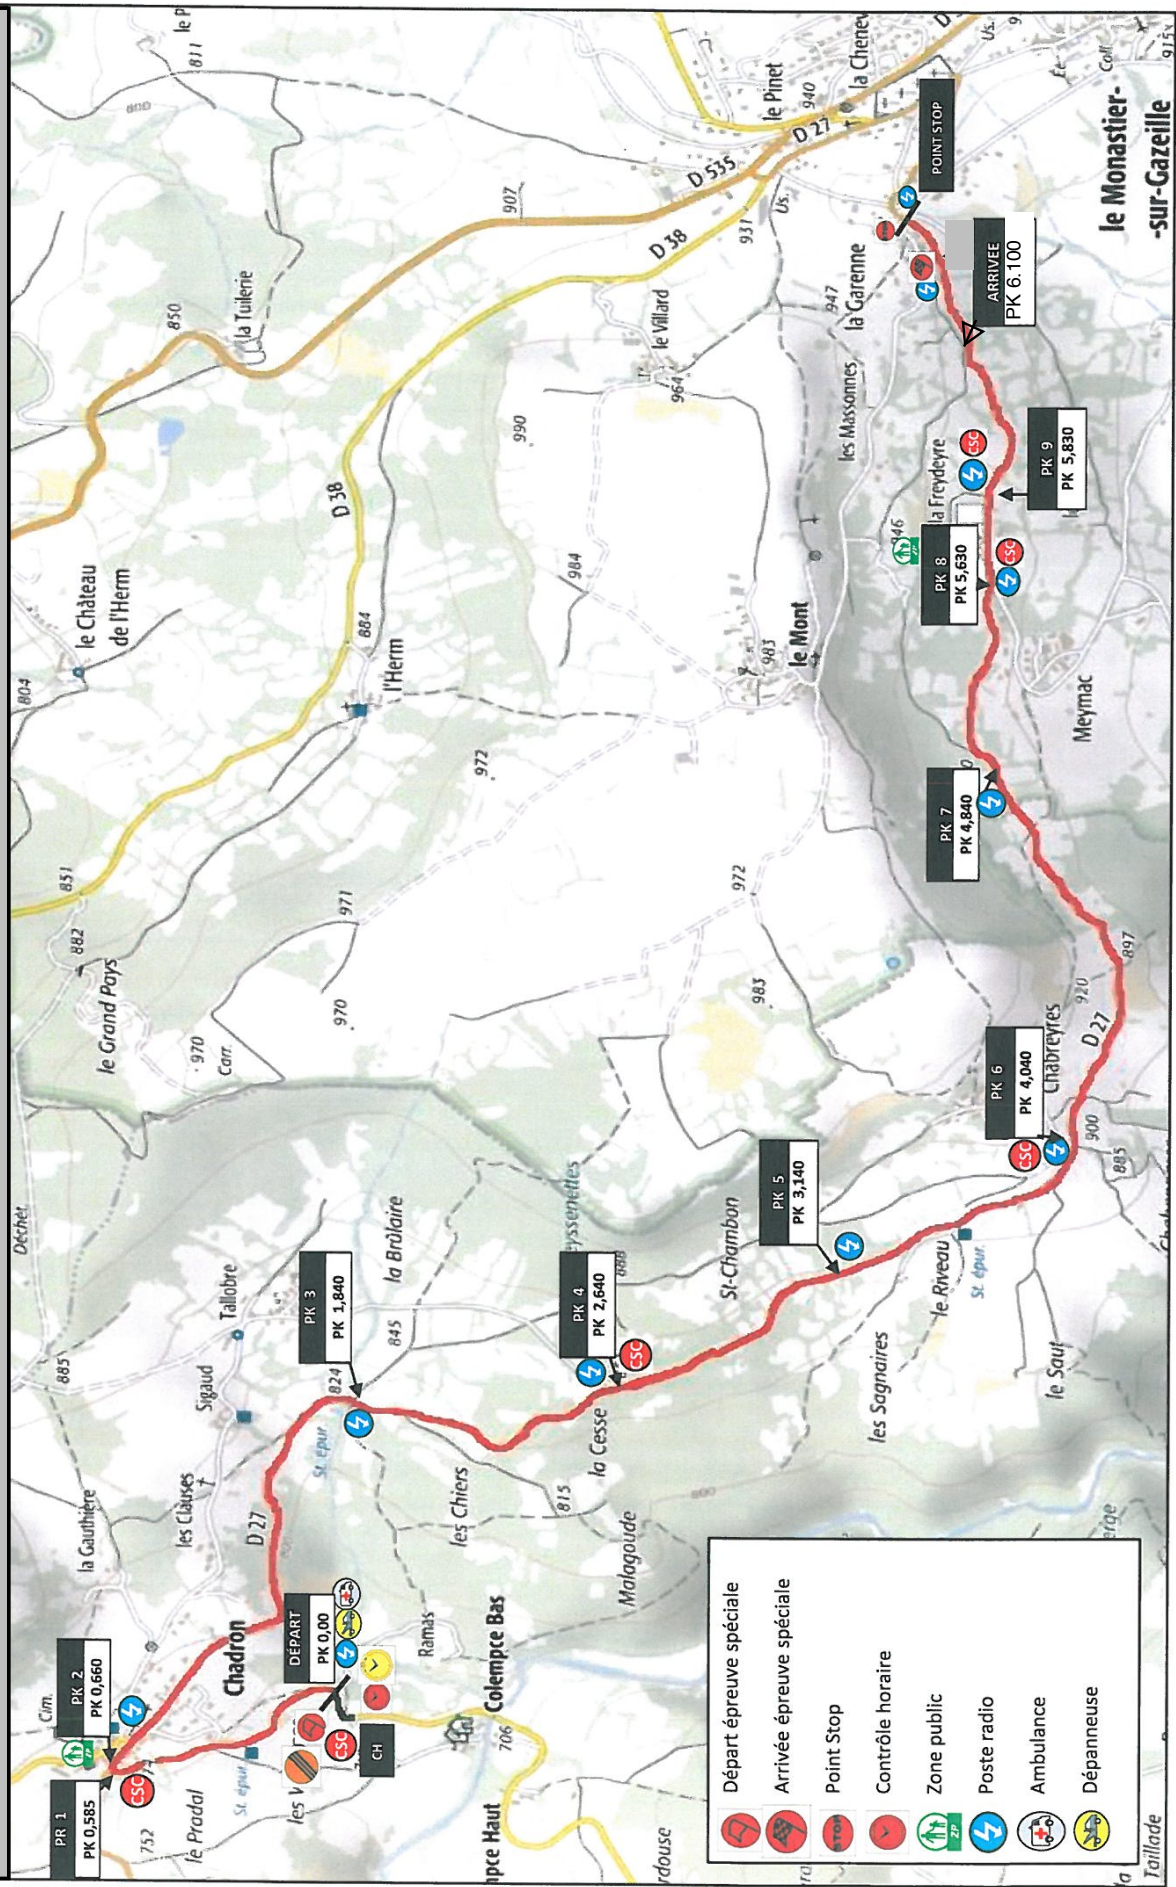

# 23ème Rallye Régional Haute Vallée de la Loire les 09 et 10 juin 2023

## EPREUVE SPECIALE 1 – 3 – 5 GOUDET – SALETTES

# 23ème Rallye Haute Vallée de la Loire les 09 et 10 juin 2023

## Epreuve spéciale 2-4-6 COLEMPCE - LE MONASTIER

	Départ épreuve spéciale
	Arrivée épreuve spéciale
	Point Stop
	Contrôle horaire
	Zone public
	Poste radio
	Ambulance
	Dépanneuse

Taillade