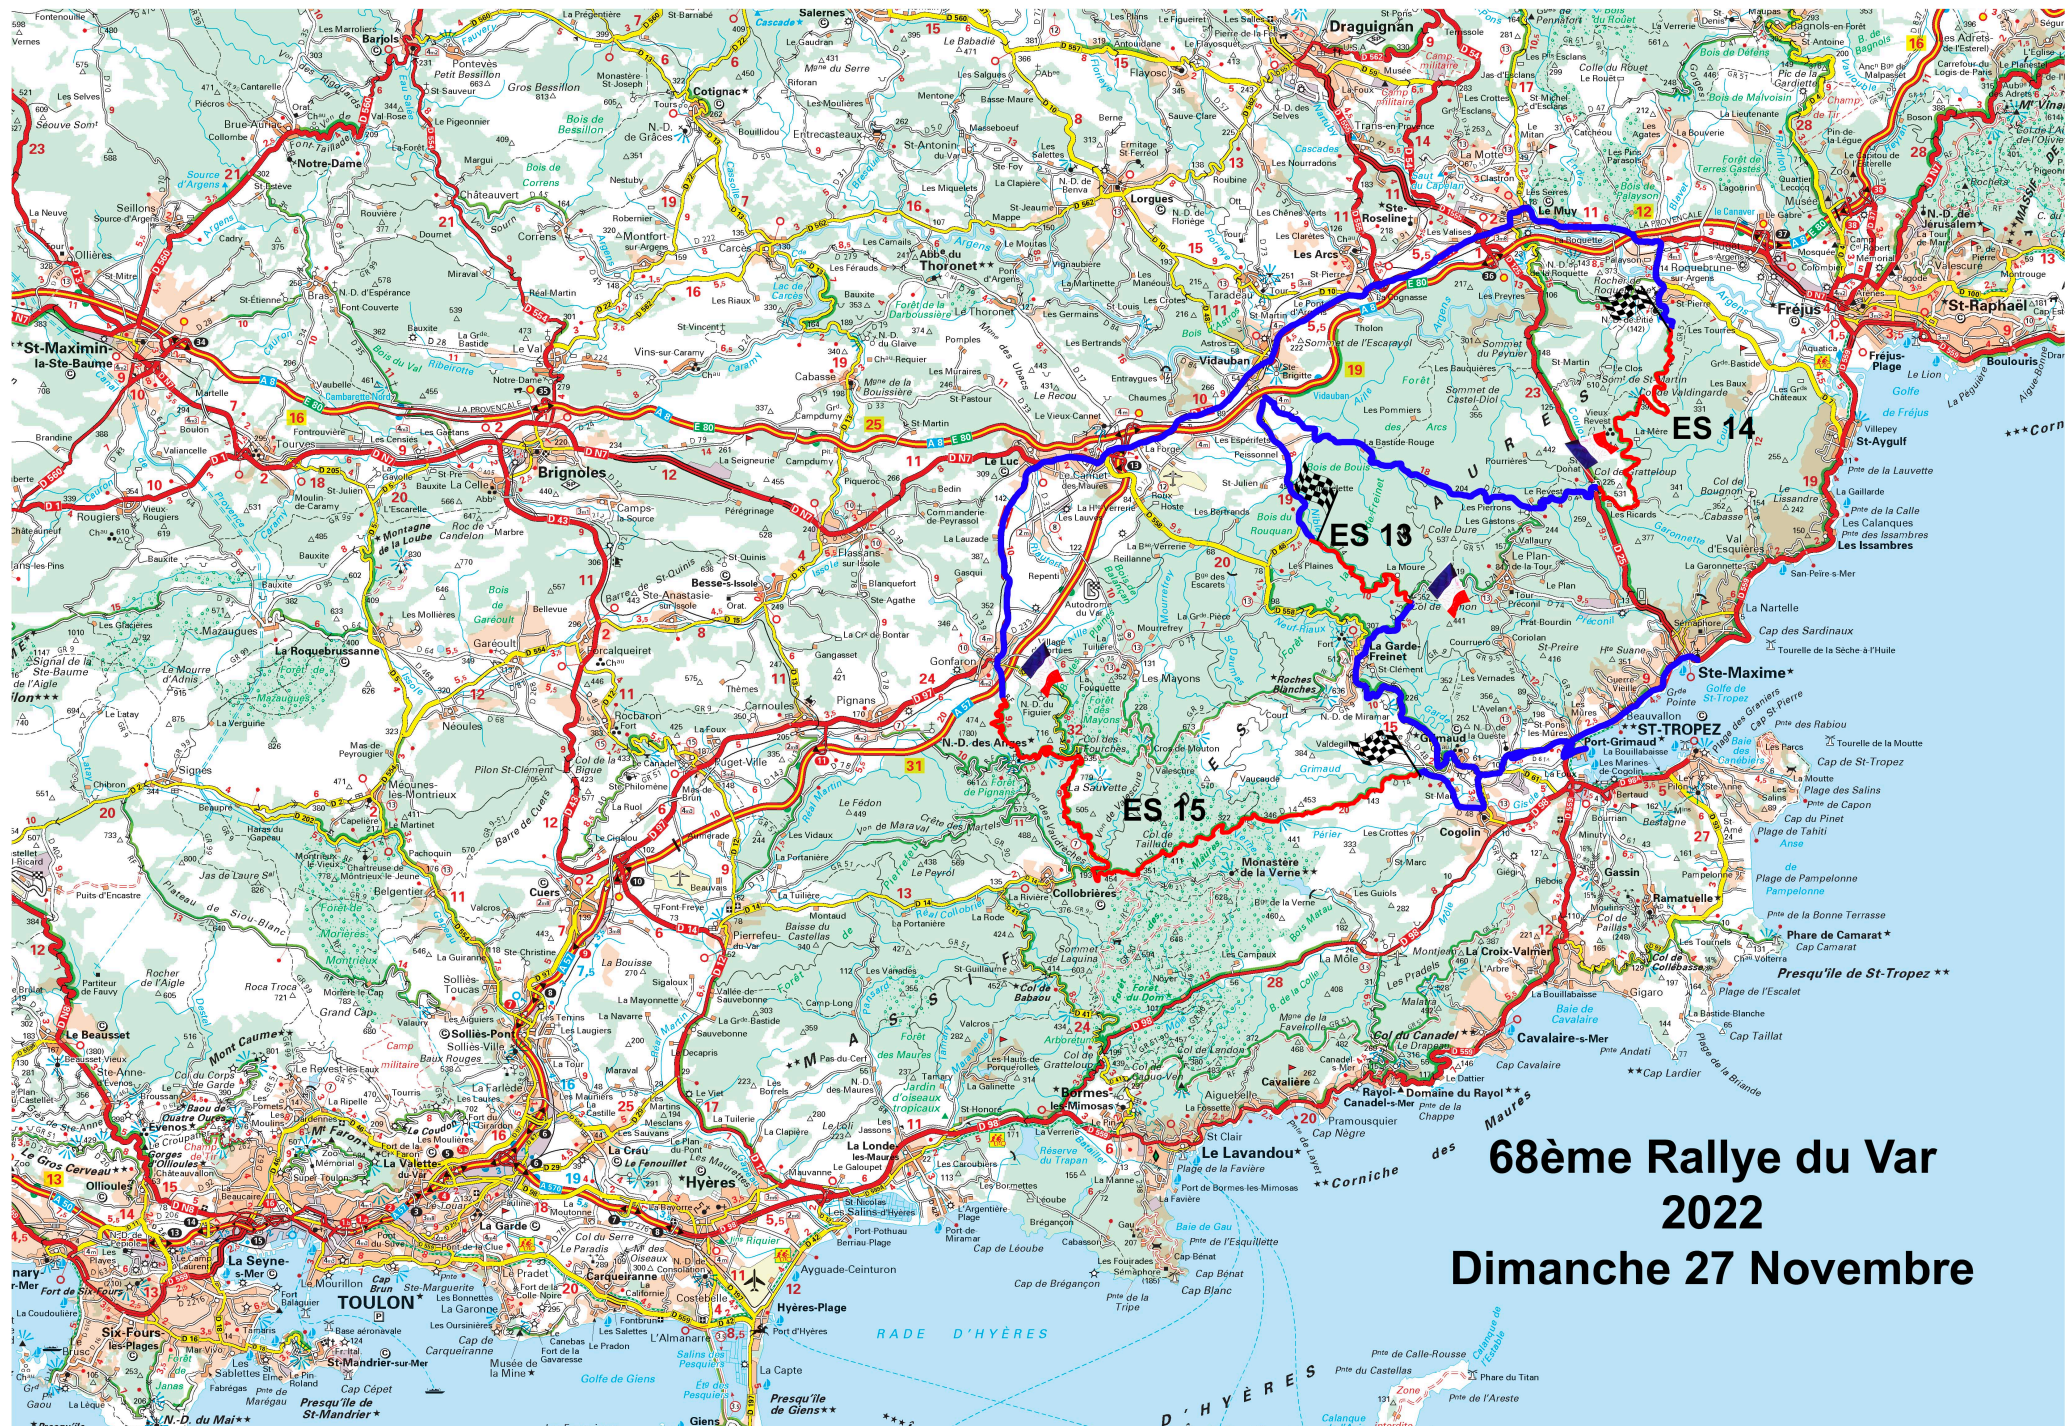

**68ème Rallye du Var**  
**2022**  
**Vendredi 25 Novembre**

**68ème Rallye du Var  
2022  
Samedi 26 Novembre  
Matin**

# 68ème Rallye du Var 2022 Samedi 26 Novembre Après-Midi

**68ème Rallye du Var  
2022  
Dimanche 27 Novembre**