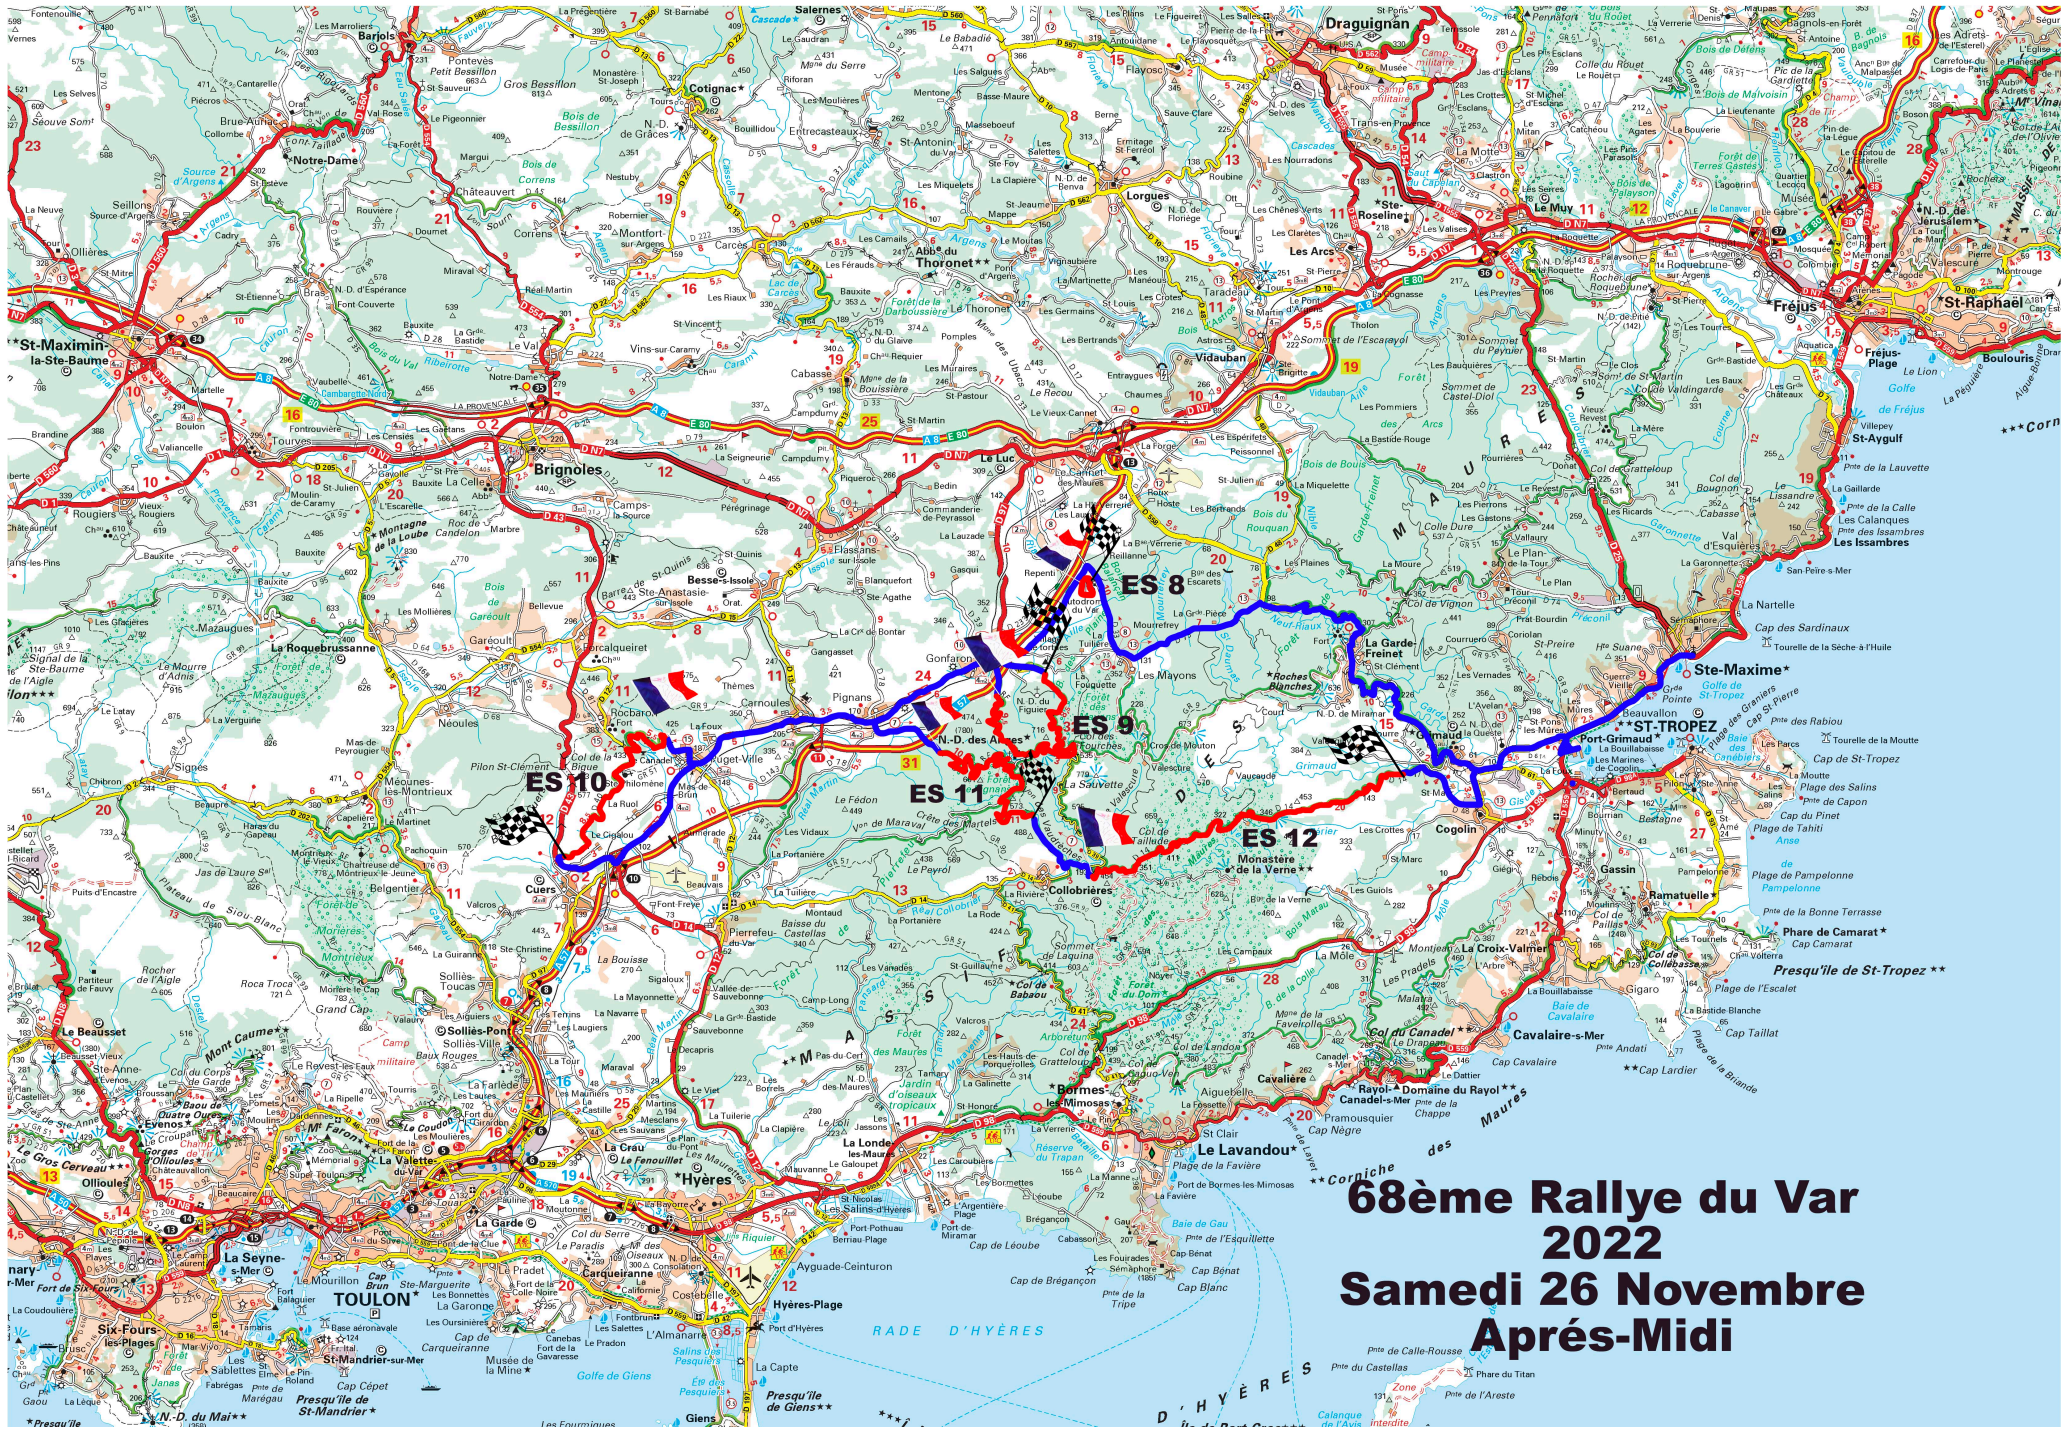

**68ème Rallye du Var**  
**2022**  
**Vendredi 25 Novembre**

**68ème Rallye du Var  
2022  
Samedi 26 Novembre  
Matin**

# 68ème Rallye du Var 2022 Samedi 26 Novembre Après-Midi

**68ème Rallye du Var  
2022  
Dimanche 27 Novembre**