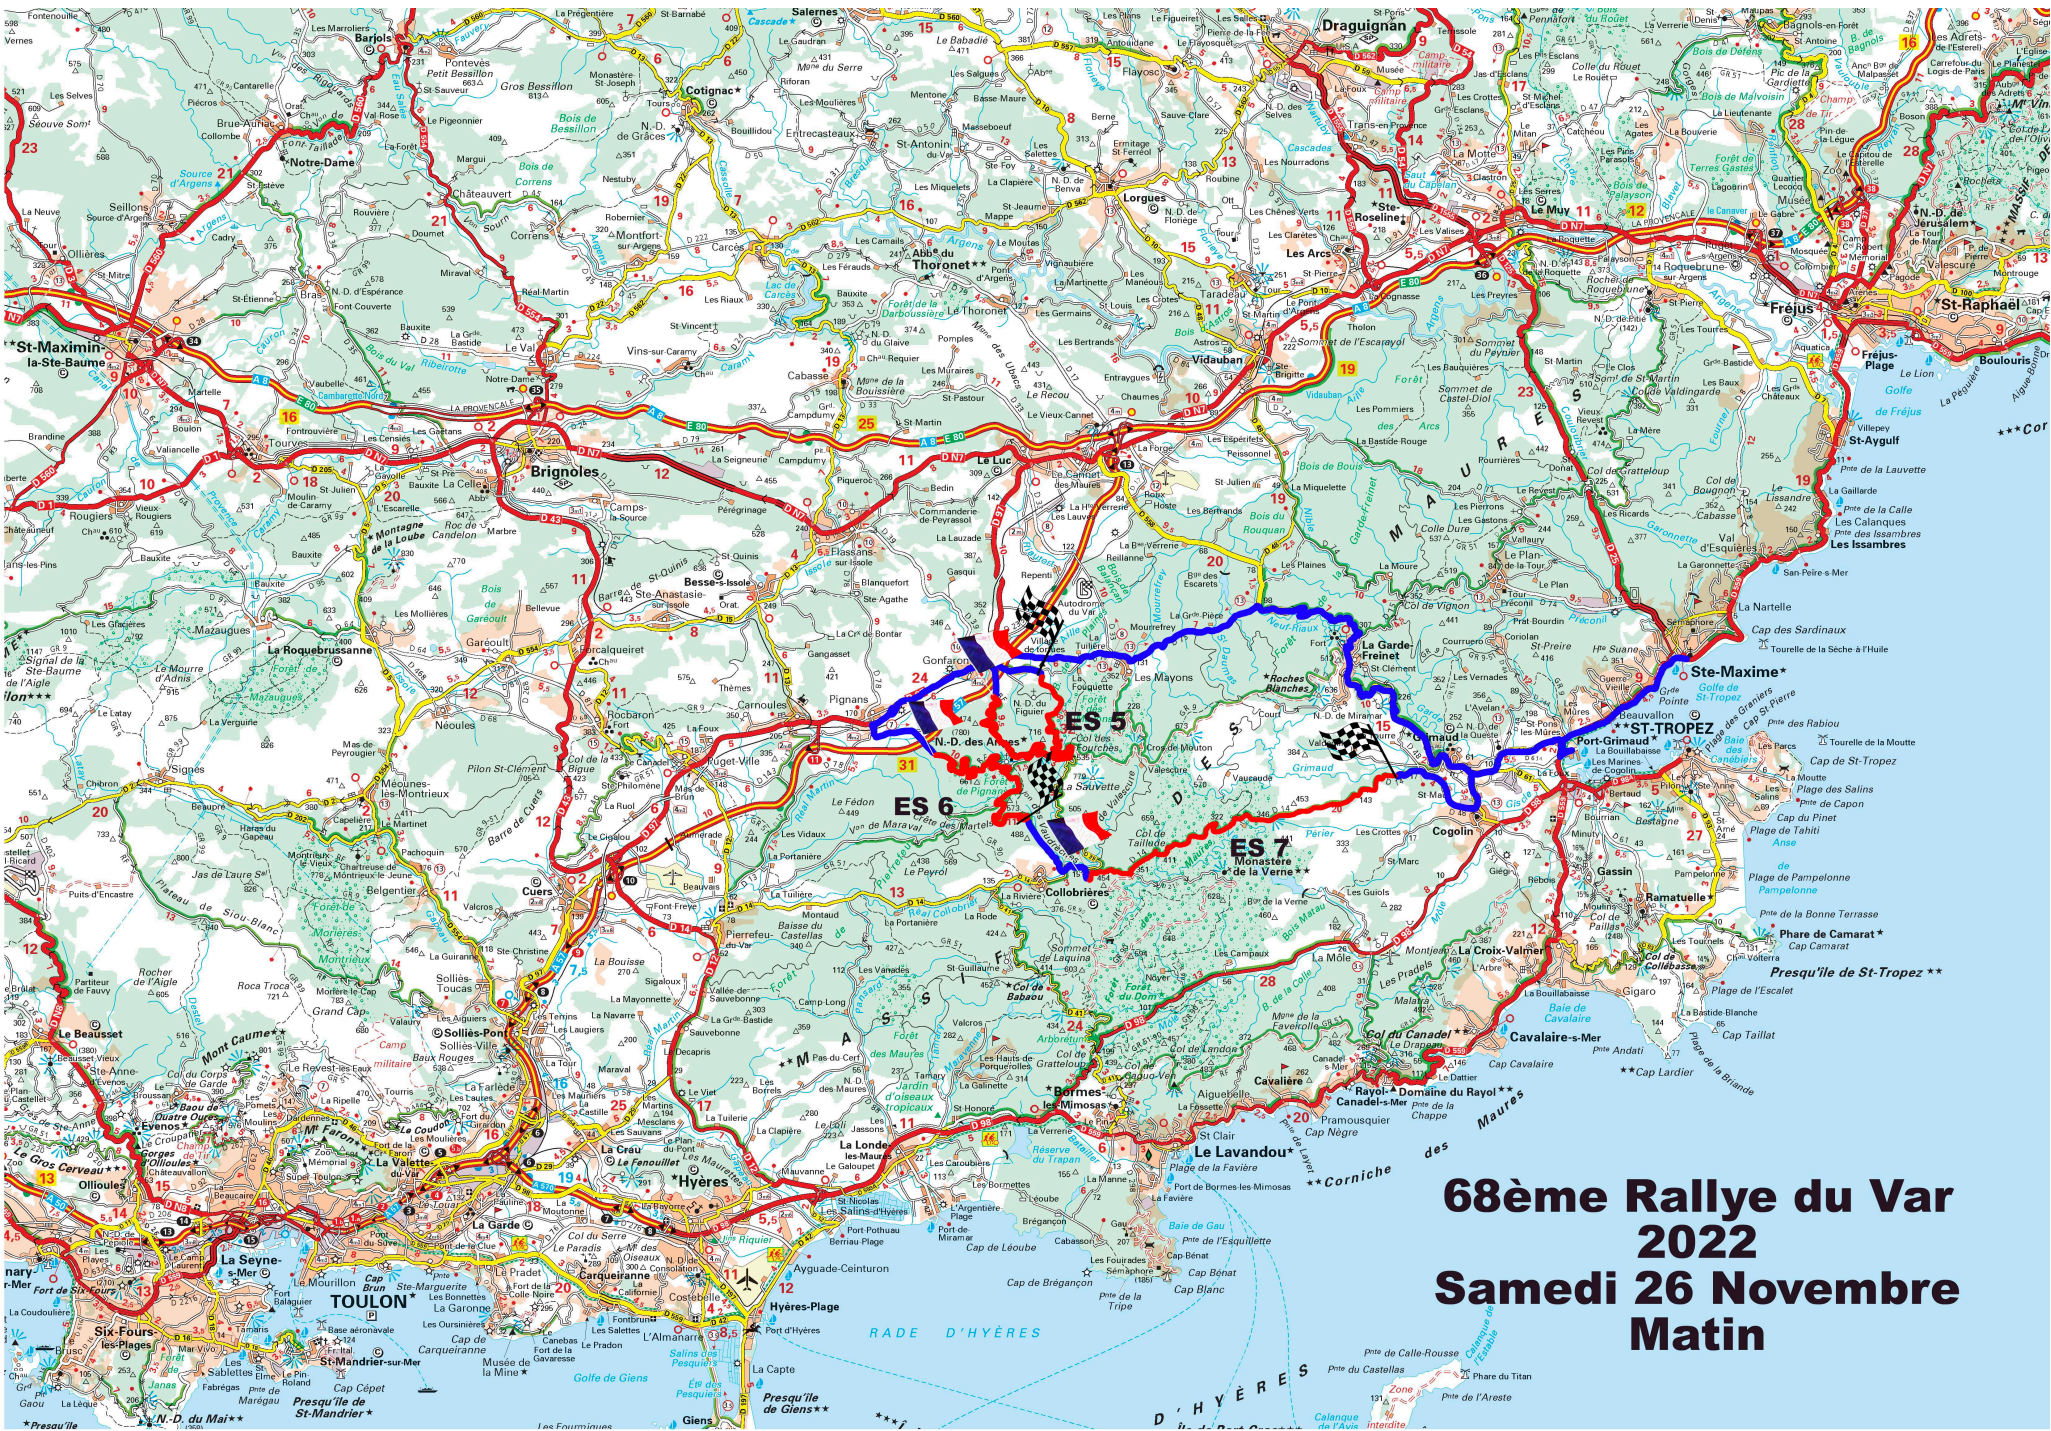

**68ème Rallye du Var**  
**2022**  
**Vendredi 25 Novembre**

**68ème Rallye du Var  
2022  
Samedi 26 Novembre  
Matin**

# 68ème Rallye du Var 2022 Samedi 26 Novembre Après-Midi

**68ème Rallye du Var  
2022  
Dimanche 27 Novembre**