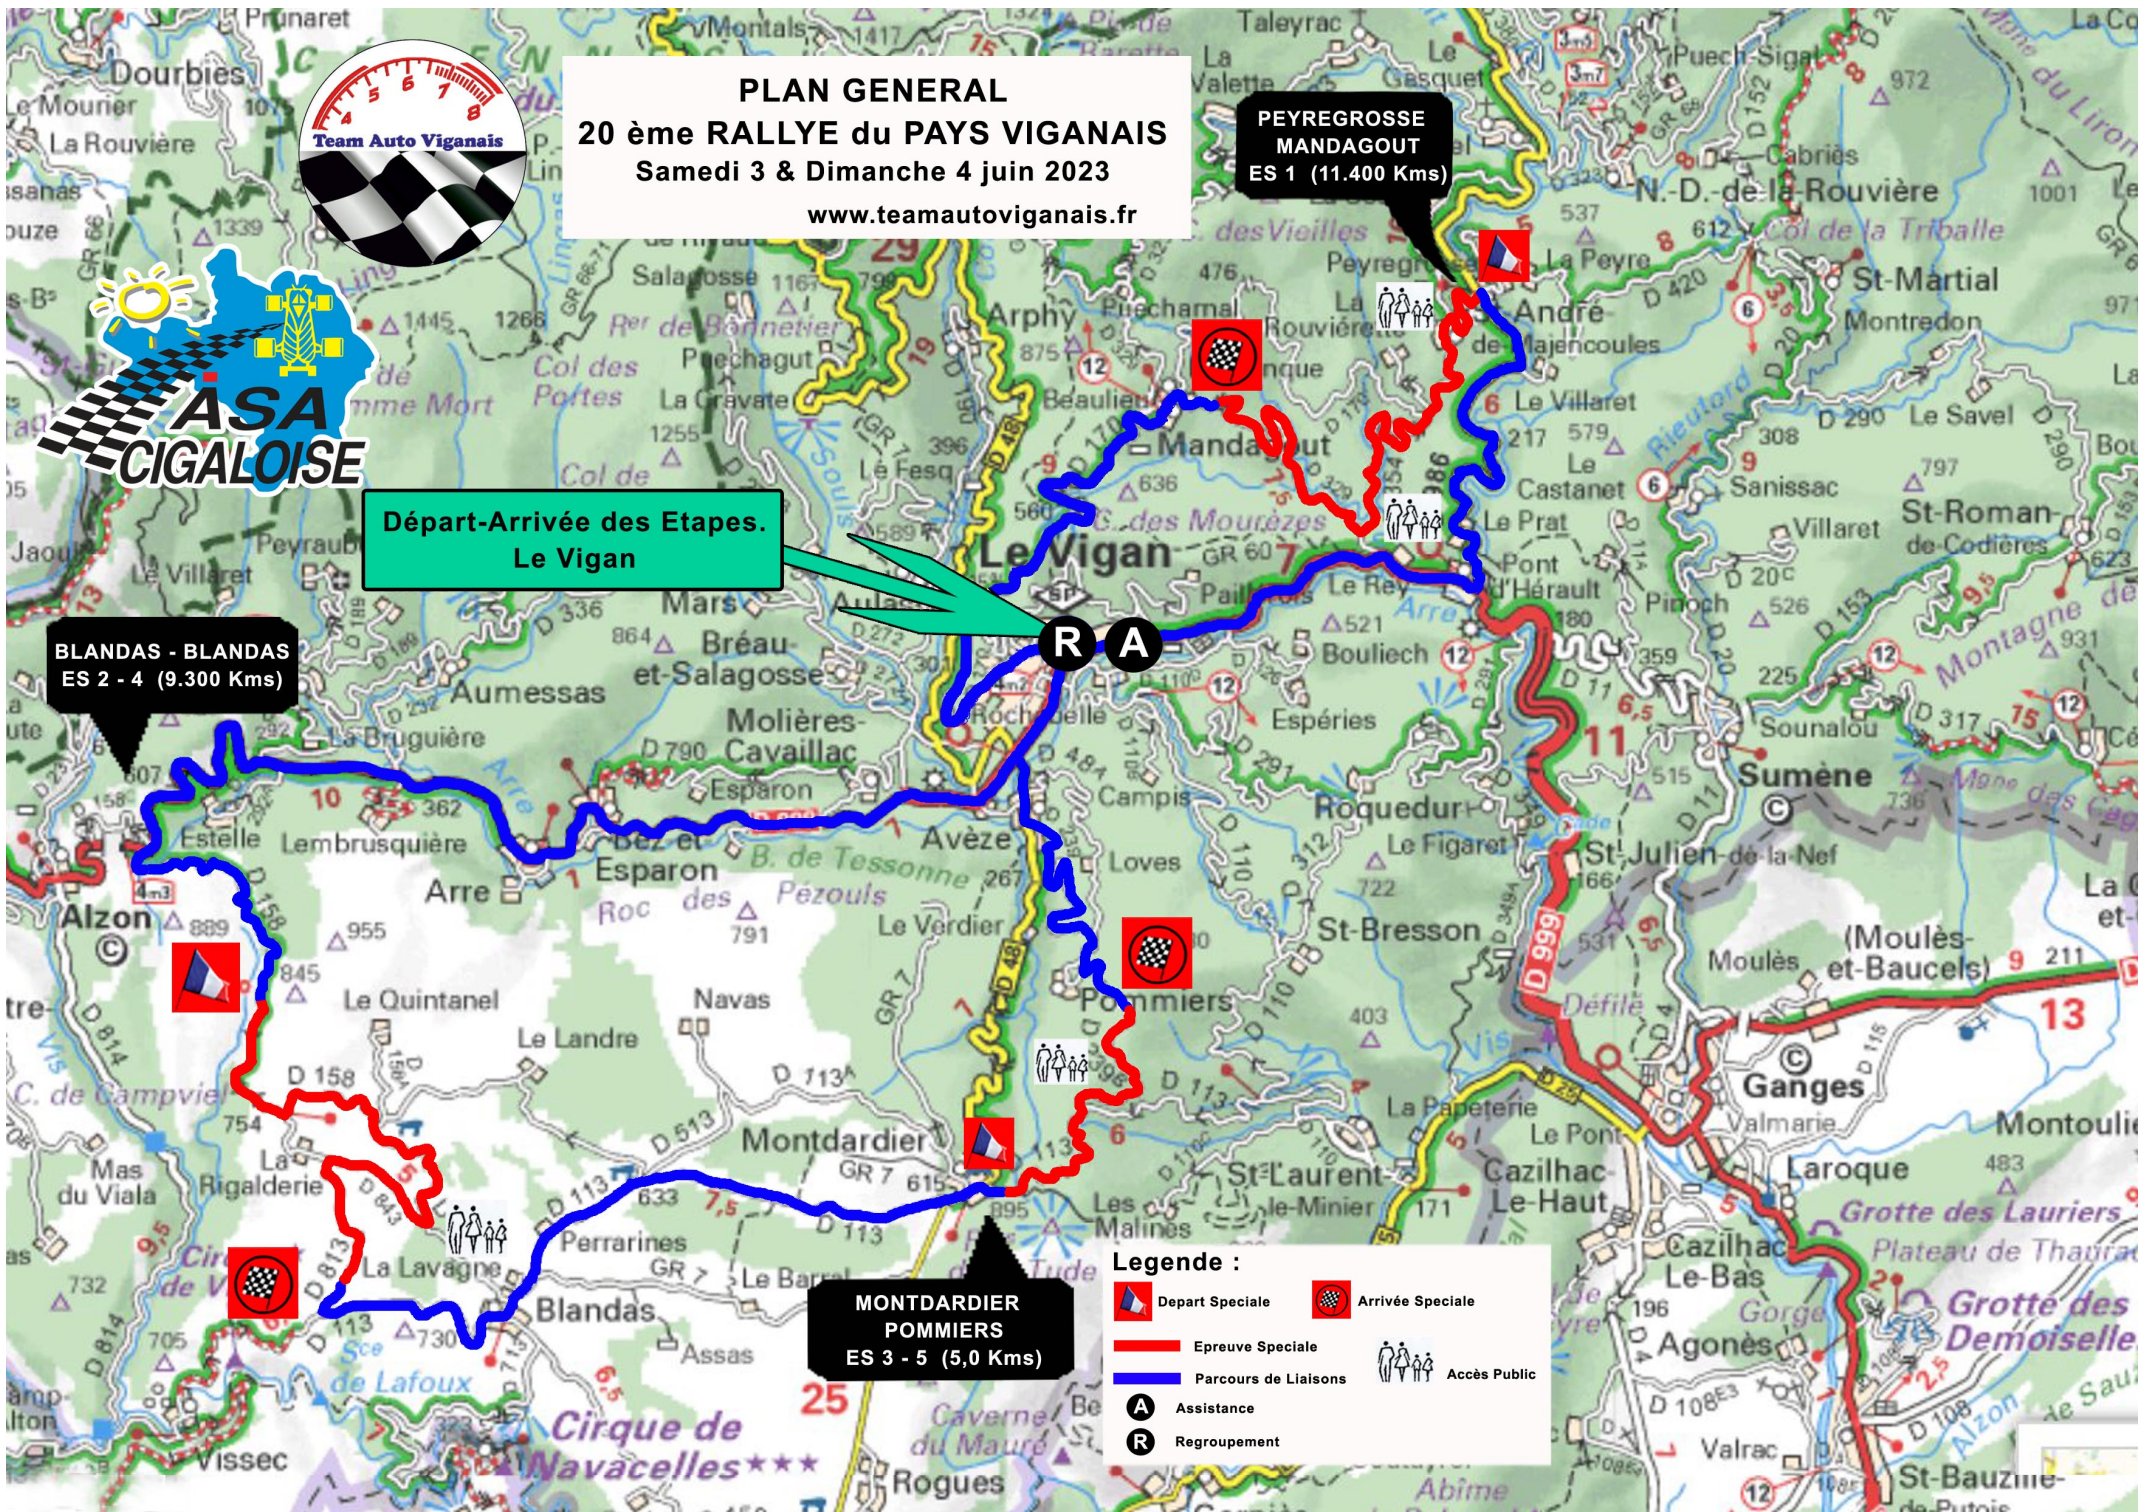

20 ème RALLYE du PAYS VIGANAIS

ES1 Peyregrosse Mandagout (11.400 Kms)

Samedi 3 juin 2023

www.teamautoviganais.fr

**Peyregrosse
Mandagout
ES 1 (11.400 Kms)**

Départ à Baraque

Arrivée
11.400 Kms

STOP

P 3
1.69 Kms

P 1
1.05 Kms

P 8
3.29 Kms

P 5
1.94 Kms

P 2
1.51 Kms

PLAN GENERAL
20 ème RALLYE du PAYS VIGANAIS
Samedi 3 & Dimanche 4 juin 2023
www.teamautovignais.fr

Départ-Arrivée des Etapes.
Le Vigan

BLANDAS - BLANDAS
ES 2 - 4 (9.300 Kms)

PEYREGROSSE
MANDAGOUT
ES 1 (11.400 Kms)

MONTDARDIER
POMMIERS
ES 3 - 5 (5,0 Kms)

Legende :

-  Départ Speciale
-  Arrivée Speciale
-  Epreuve Speciale
-  Parcours de Liaisons
-  Assistance
-  Regroupement
-  Accès Public

20 ème RALLYE du PAYS VIGNAIS
Dimanche 4 Juin 2023
ES 2 - 4 BLANDAS - BLANDAS (9,300 Kms)
www.teamautovignais.fr

20 ème RALLYE du PAYS VIGNAIS
Dimanche 4 Juin 2023
ES 3 - 5 MONTDARDIER - POMMIERS (5,000 Kms)
www.teamautovignais.fr