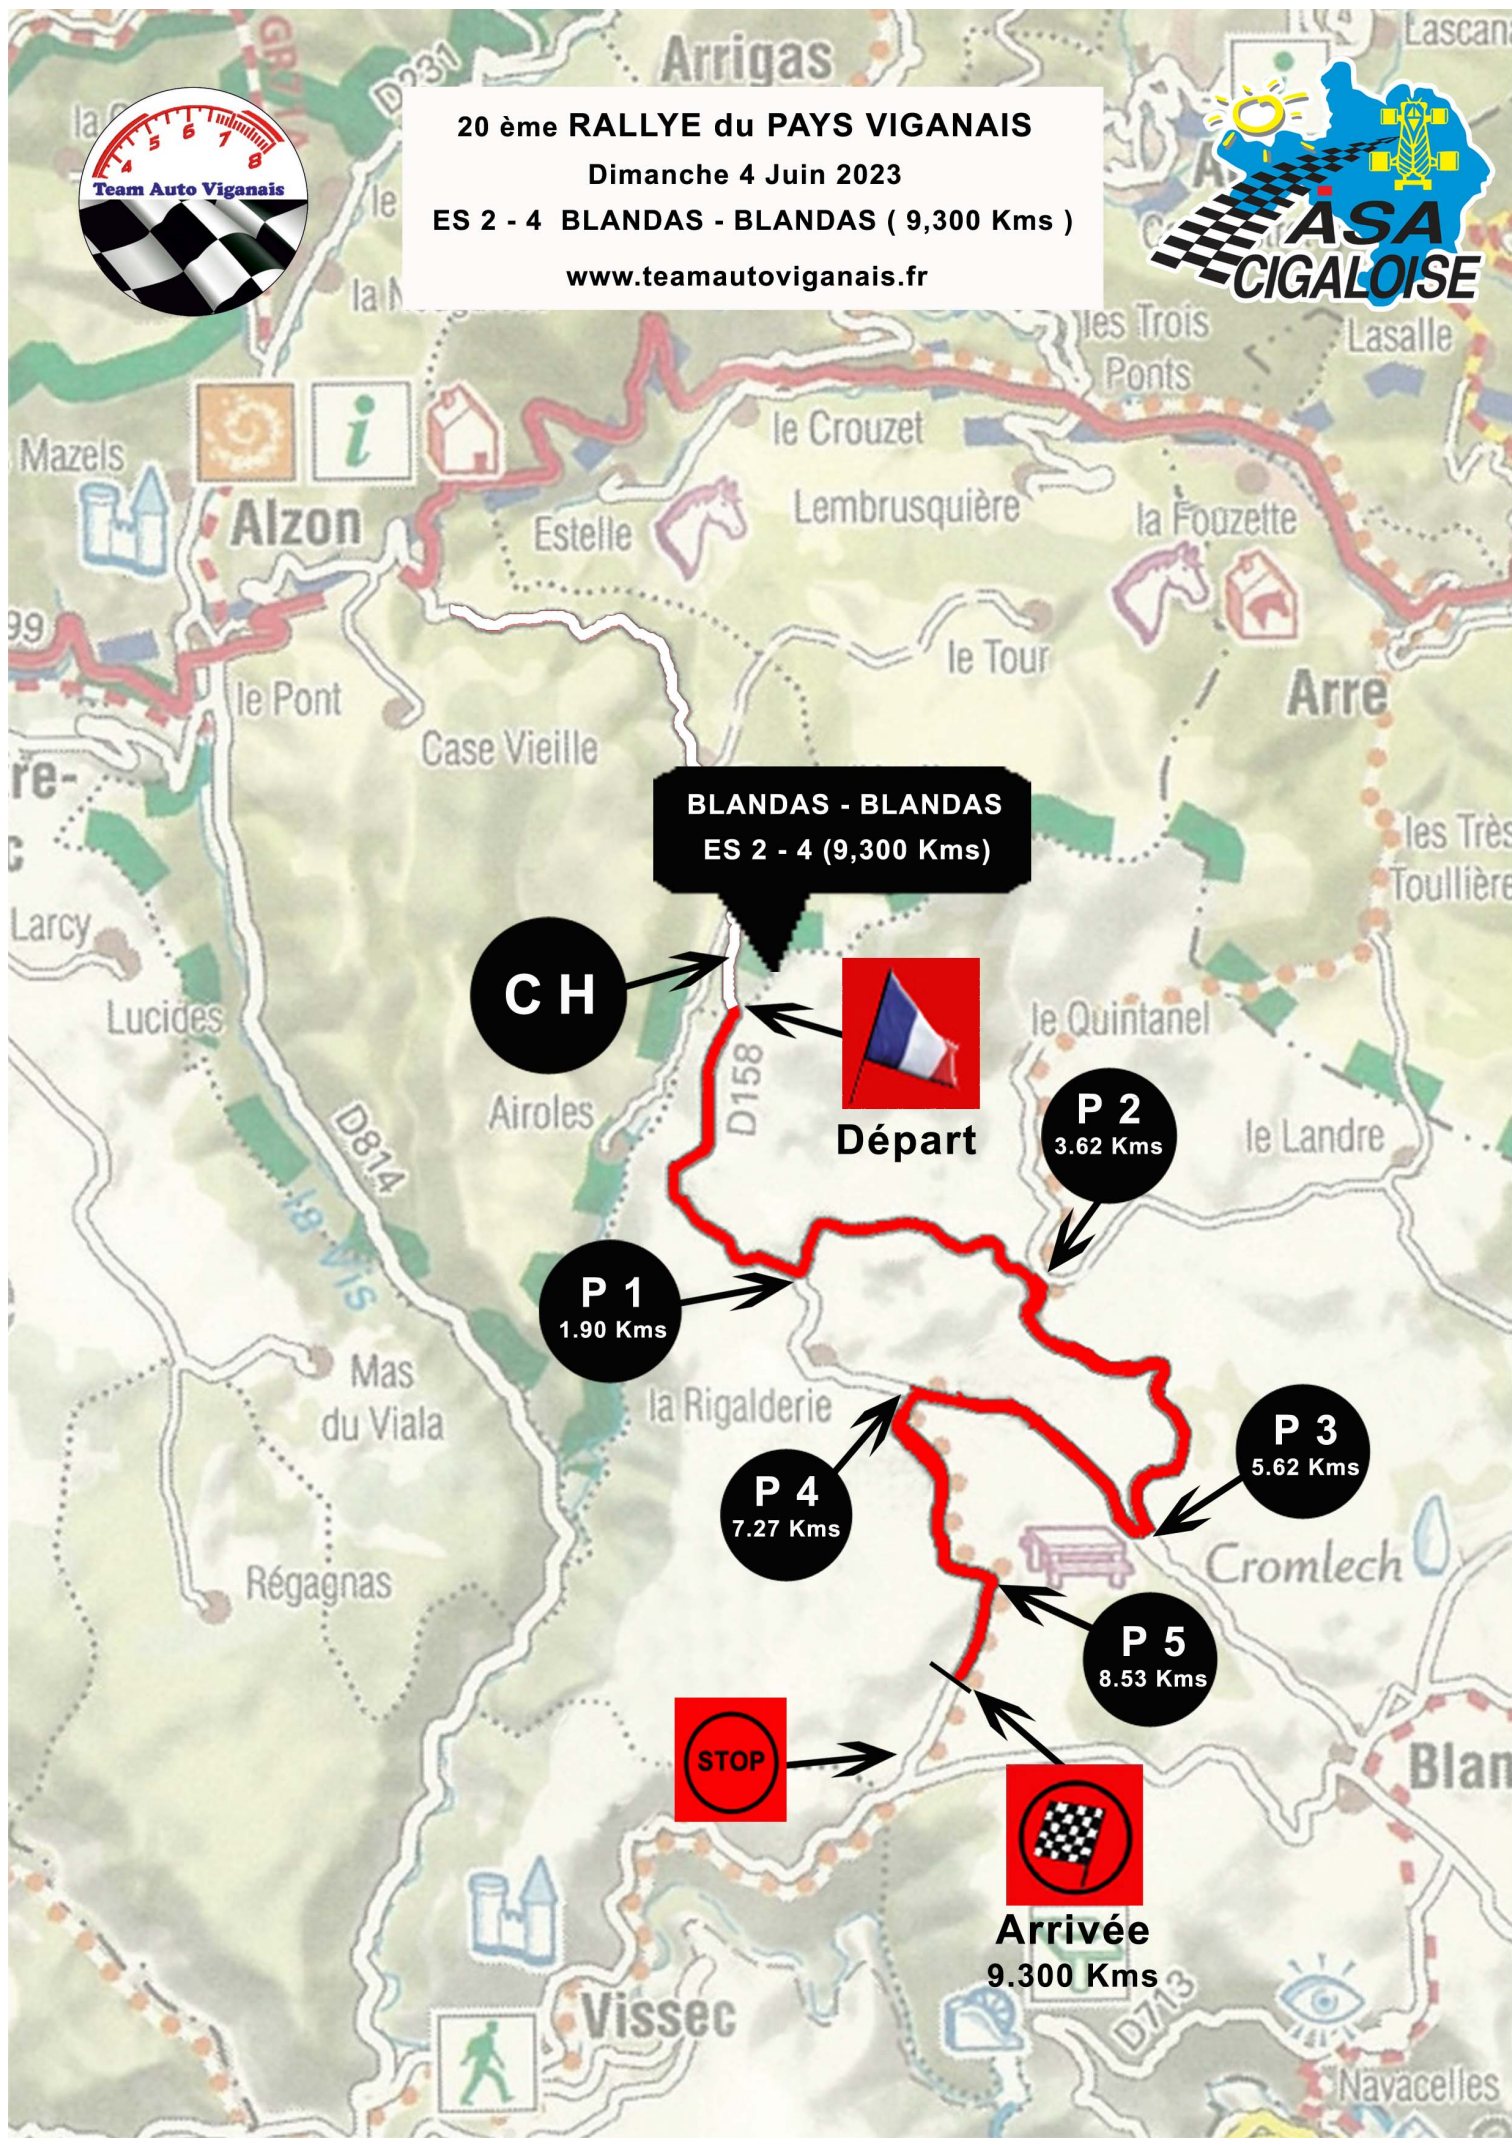

20 ème RALLYE du PAYS VIGANAIS

ES1 Peyregrosse Mandagout (11.400 Kms)

Samedi 3 juin 2023

www.teamautoviganais.fr

**Peyregrosse
Mandagout
ES 1 (11.400 Kms)**

Départ à Baraque

Arrivée
11.400 Kms

STOP

P 3
1.69 Kms

P 1
1.05 Kms

P 8
3.29 Kms

P 5
1.94 Kms

P 2
1.51 Kms

PLAN GENERAL
20 ème RALLYE du PAYS VIGANAIS
Samedi 3 & Dimanche 4 juin 2023
www.teamautovignais.fr

Départ-Arrivée des Etapes.
Le Vigan

BLANDAS - BLANDAS
ES 2 - 4 (9.300 Kms)

PEYREGROSSE
MANDAGOUT
ES 1 (11.400 Kms)

MONTDARDIER
POMMIERS
ES 3 - 5 (5,0 Kms)

Legende :

-  Départ Speciale
-  Arrivée Speciale
-  Epreuve Speciale
-  Parcours de Liaisons
-  Assistance
-  Regroupement
-  Accès Public

20 ème RALLYE du PAYS VIGNAIS
Dimanche 4 Juin 2023
ES 2 - 4 BLANDAS - BLANDAS (9,300 Kms)
www.teamautovignais.fr

20 ème RALLYE du PAYS VIGNAIS
Dimanche 4 Juin 2023
ES 3 - 5 MONTDARDIER - POMMIERS (5,000 Kms)
www.teamautovignais.fr