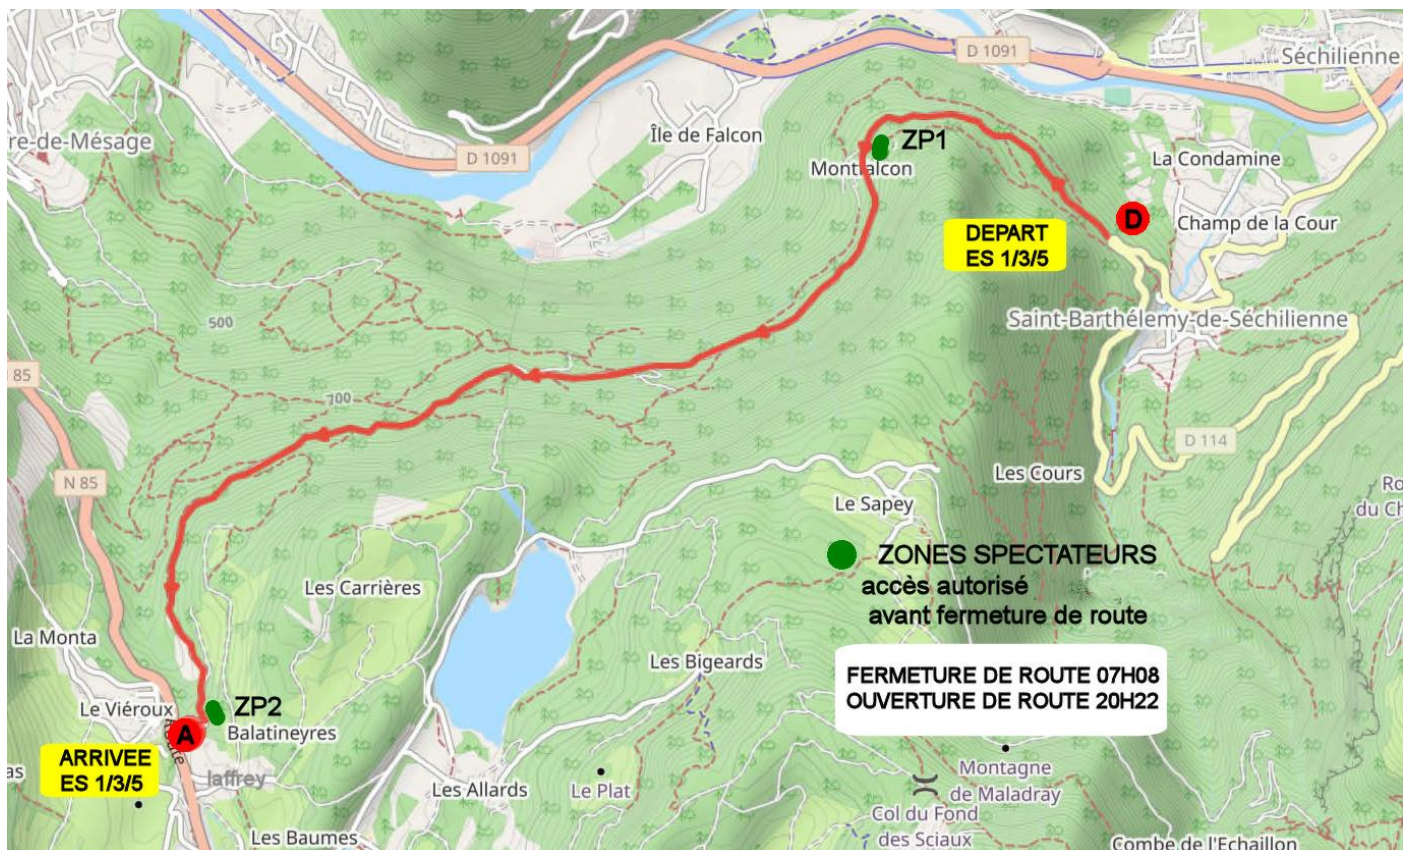

PARCOURS ES 1/3/5

SAINT BARTHELEMY DE SECHILIENNE / LAFFREY

ES1 :départ 1^{ère} voiture 08H38

ES3 :départ 1^{ère} voiture 13H09

ES5 :départ 1^{ère} voiture 17H20

ACCES AUX ZONES PUBLIC POSSIBLE UNIQUEMENT AVANT FERMETURE DE ROUTE ET APRES REOUVERTURE.

ZP1 : accès depuis le départ (saint barthelémy de séchilienne D113) puis stationnement sur le parking à MONFALCON . Zone public sur le parking (s'enfermer dans la spéciale).

ZP2 : stationnement dans le village de LAFFREY sur les places autorisées puis déplacement à pied depuis le point stop (D113)