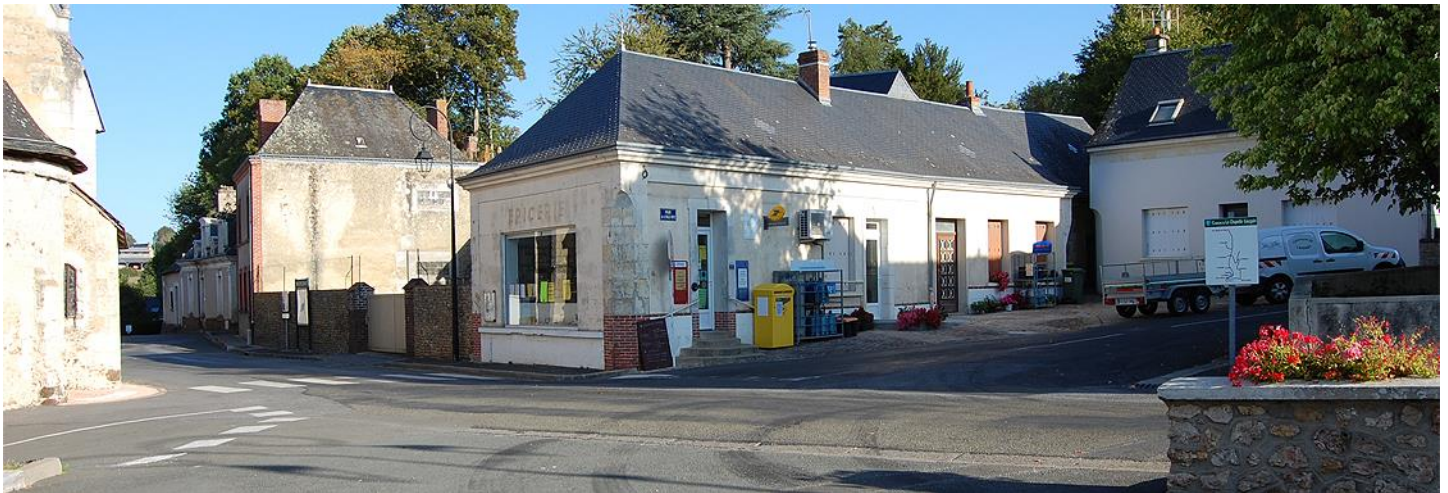

Championnat de France des Rallyes

BESSÉ SUR BRAYE

samedi 30 septembre

ES 3 : 9h41

ES 7 : 14h45

ZP 8

47°47'55.65"N
0°40'46.10"E

Accès depuis Bessé sur Braye, prendre la D303 direction La Chartre sur le Loir . 3 km après panneau sortie Bessé sur Braye. Prendre à droite D34 direction Lavenay. Continuez jusqu'à La Chapelle-Gaugain.

ZP : Traversée de La Chapelle Gaugain.