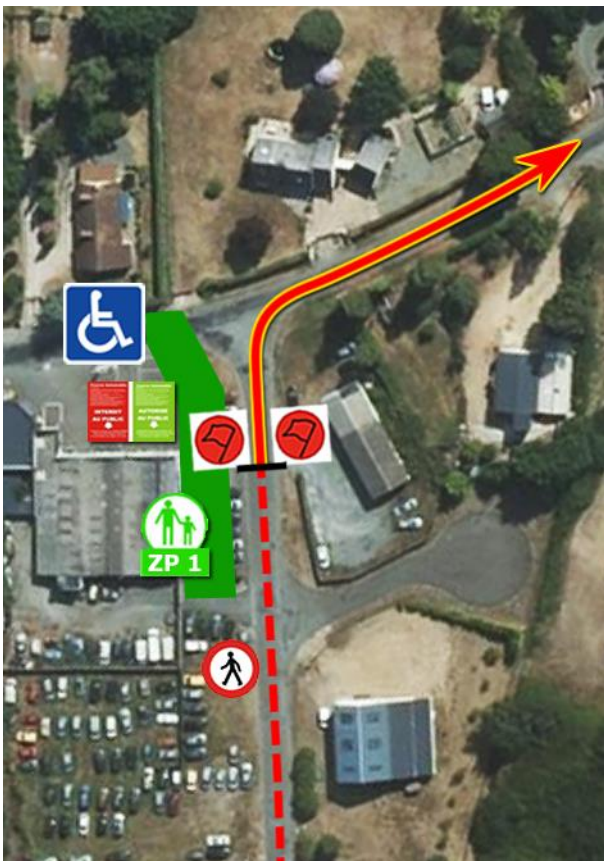

# BESSÉ SUR BRAYE

samedi 30 septembre

ES 3 : 9h41

ES 7 : 14h45

# ZP 1

47°49'41.50"N  
0°38'57.20"E

**Accès :** depuis Bessé sur Braye, prendre la D303 direction La Chartre sur le Loir. A la sortie de Bessé sur Braye, prendre à droite après l'enseigne DEKRA.

**ZP :** Départ (devant l'entrée du hangar sur la photo) et début de l'E.S.