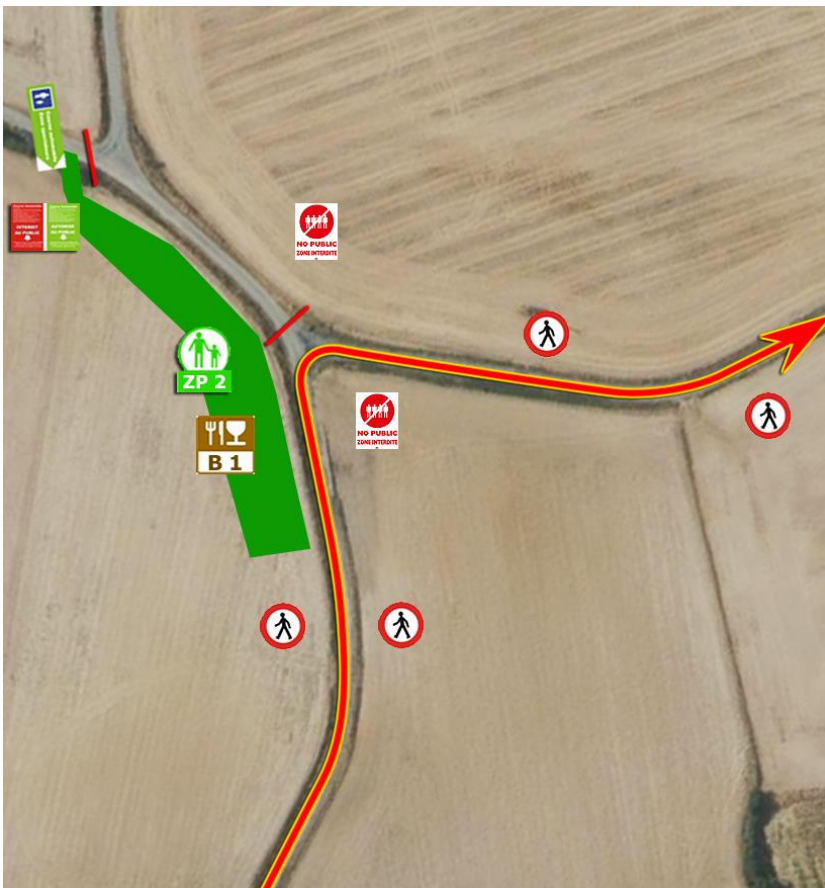

# ZP 1

47°49'41.50"N  
0°38'57.20"E

**Accès :** depuis Bessé sur Braye, prendre la D303 direction La Chartre sur le Loir. A la sortie de Bessé sur Braye, prendre à droite après l'enseigne DEKRA.

**ZP :** Départ (devant l'entrée du hangar sur la photo) et début de l'E.S.

# BESSÉ SUR BRAYE

samedi 30 septembre

47°48'46.20"N  
0°43'10.60"E

BUVETTE

ES 3 : 9h41

ES 7 : 14h45

# ZP 2

**Accès :** depuis Bessé sur Braye, prendre la D303 direction La Chartre sur le Loir. 1km après le panneau fin Bessé sur Braye, prendre à droite direction "La Vinette". Prendre à droite en haut de la côte, puis 2<sup>ème</sup> à gauche et 1<sup>ère</sup> à droite.

# ZP 3

47°49'24.70"N  
0°43'15.65"E

**Accès :** depuis Bessé sur Braye, prendre la D303 direction La Chartre sur le Loir. Prendre à droite en face la grande usine, direction Z.A. La Borde, et suivre la route jusqu'à la ZP.