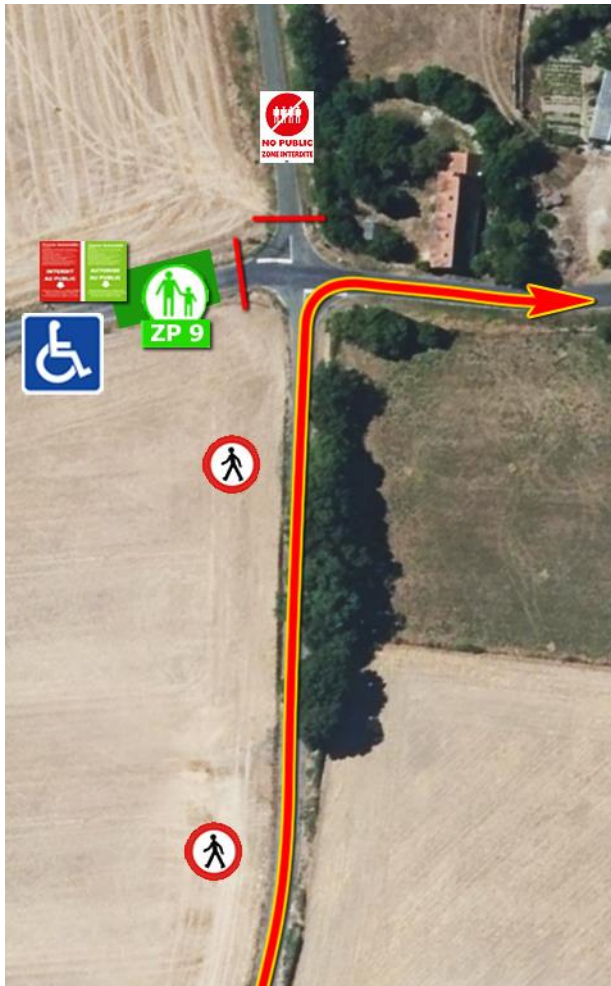

# ZP 2

**Accès :** depuis Bessé sur Braye, prendre la D303 direction La Chartre sur le Loir. 1km après le panneau fin Bessé sur Braye, prendre à droite direction "La Vinette". Prendre à droite en haut de la côte, puis 2<sup>ème</sup> à gauche et 1<sup>ère</sup> à droite.

# BESSÉ SUR BRAYE

samedi 30 septembre

ES 3 : 9h41

ES 7 : 14h45

47°48'11.00"N  
0°40'08.70"E

# ZP 9

**Accès :** Depuis Vancé prendre la D34 direction la Chapelle-Gaugain. Avant l'entrée dans la Chapelle-Gaugain, prendre à gauche après le pont sur la rivière.

**ZP :** Arrivée en descente sur carrefour.