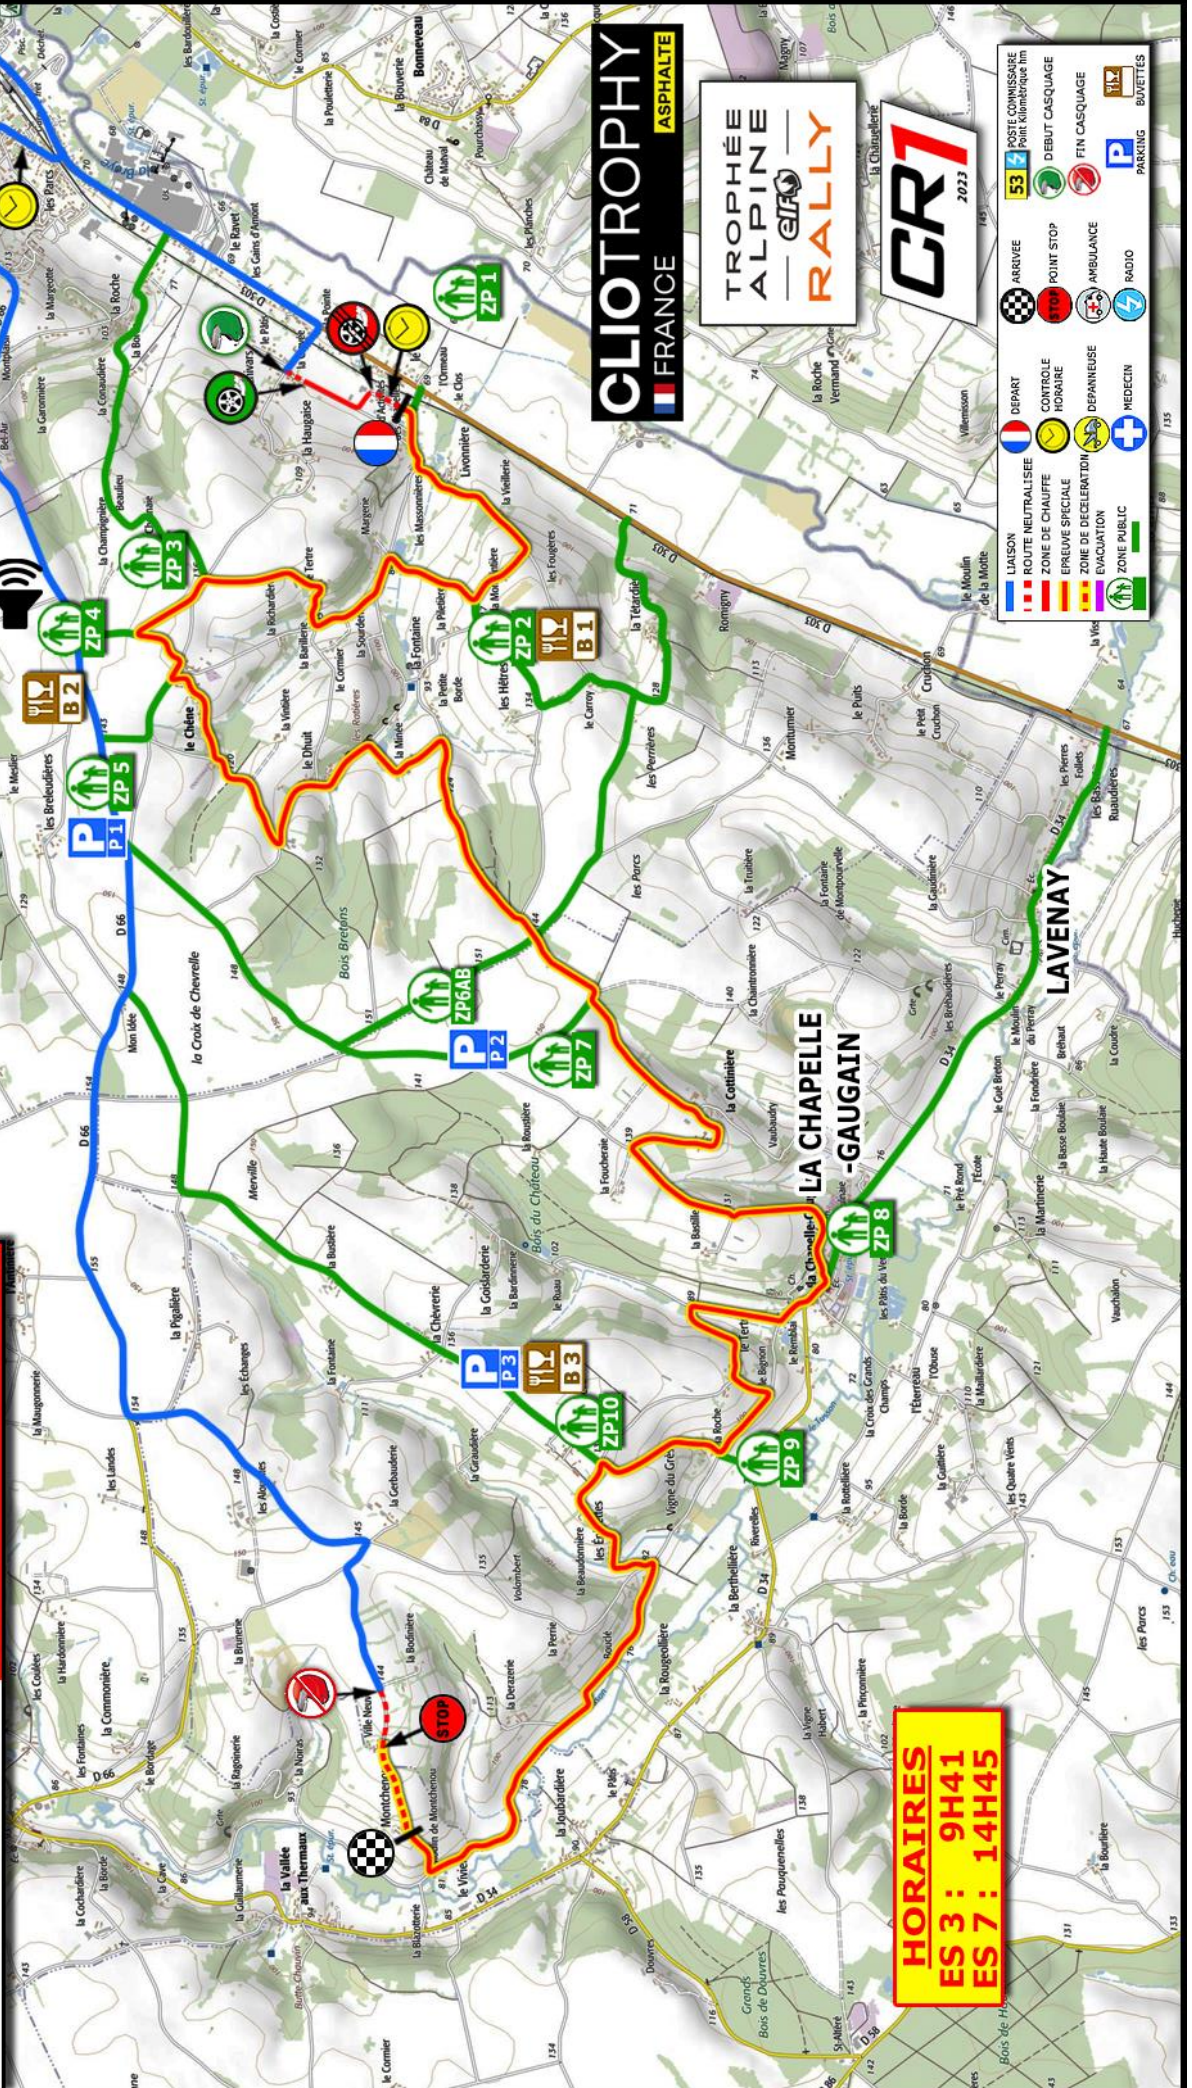

**Cœur de France**

**BESSÉ SUR BRAYE**

**CLIoTROPHY**  
 FRANCE ASPHALTE

TROPHÉE ALPINE RALLYE

**CR1**  
 2023

	LIASON		DÉPART		ARRIVÉE
	ROUTE NEUTRALISÉE		CONTRÔLE HORNAIE		ZONE DE CHAUFFE
	ZONE DE CHAUFFE		ÉPREUVE SPÉCIALE		ZONE DE DÉCELERATION
	ÉVACUATION		DÉPANNÉUSE		AMBULANCE
	ZONE PUBLIC		MÉDECIN		RADIO
	POSTE COMMISSAIRE		DÉBUT CASIQUAGE		FIN CASIQUAGE
	P		PARKING		BUVETTES

# BESSÉ SUR BRAYE

samedi 30 septembre

ES 3 : 9h41

ES 7 : 14h45

# ZP 1

47°49'41.50"N  
0°38'57.20"E

**Accès :** depuis Bessé sur Braye, prendre la D303 direction La Chartre sur le Loir. A la sortie de Bessé sur Braye, prendre à droite après l'enseigne DEKRA.

**ZP :** Départ (devant l'entrée du hangar sur la photo) et début de l'E.S.

# ZP 2

**Accès :** depuis Bessé sur Braye, prendre la D303 direction La Chartre sur le Loir. 1km après le panneau fin Bessé sur Braye, prendre à droite direction "La Vinette". Prendre à droite en haut de la côte, puis 2<sup>ème</sup> à gauche et 1<sup>ère</sup> à droite.