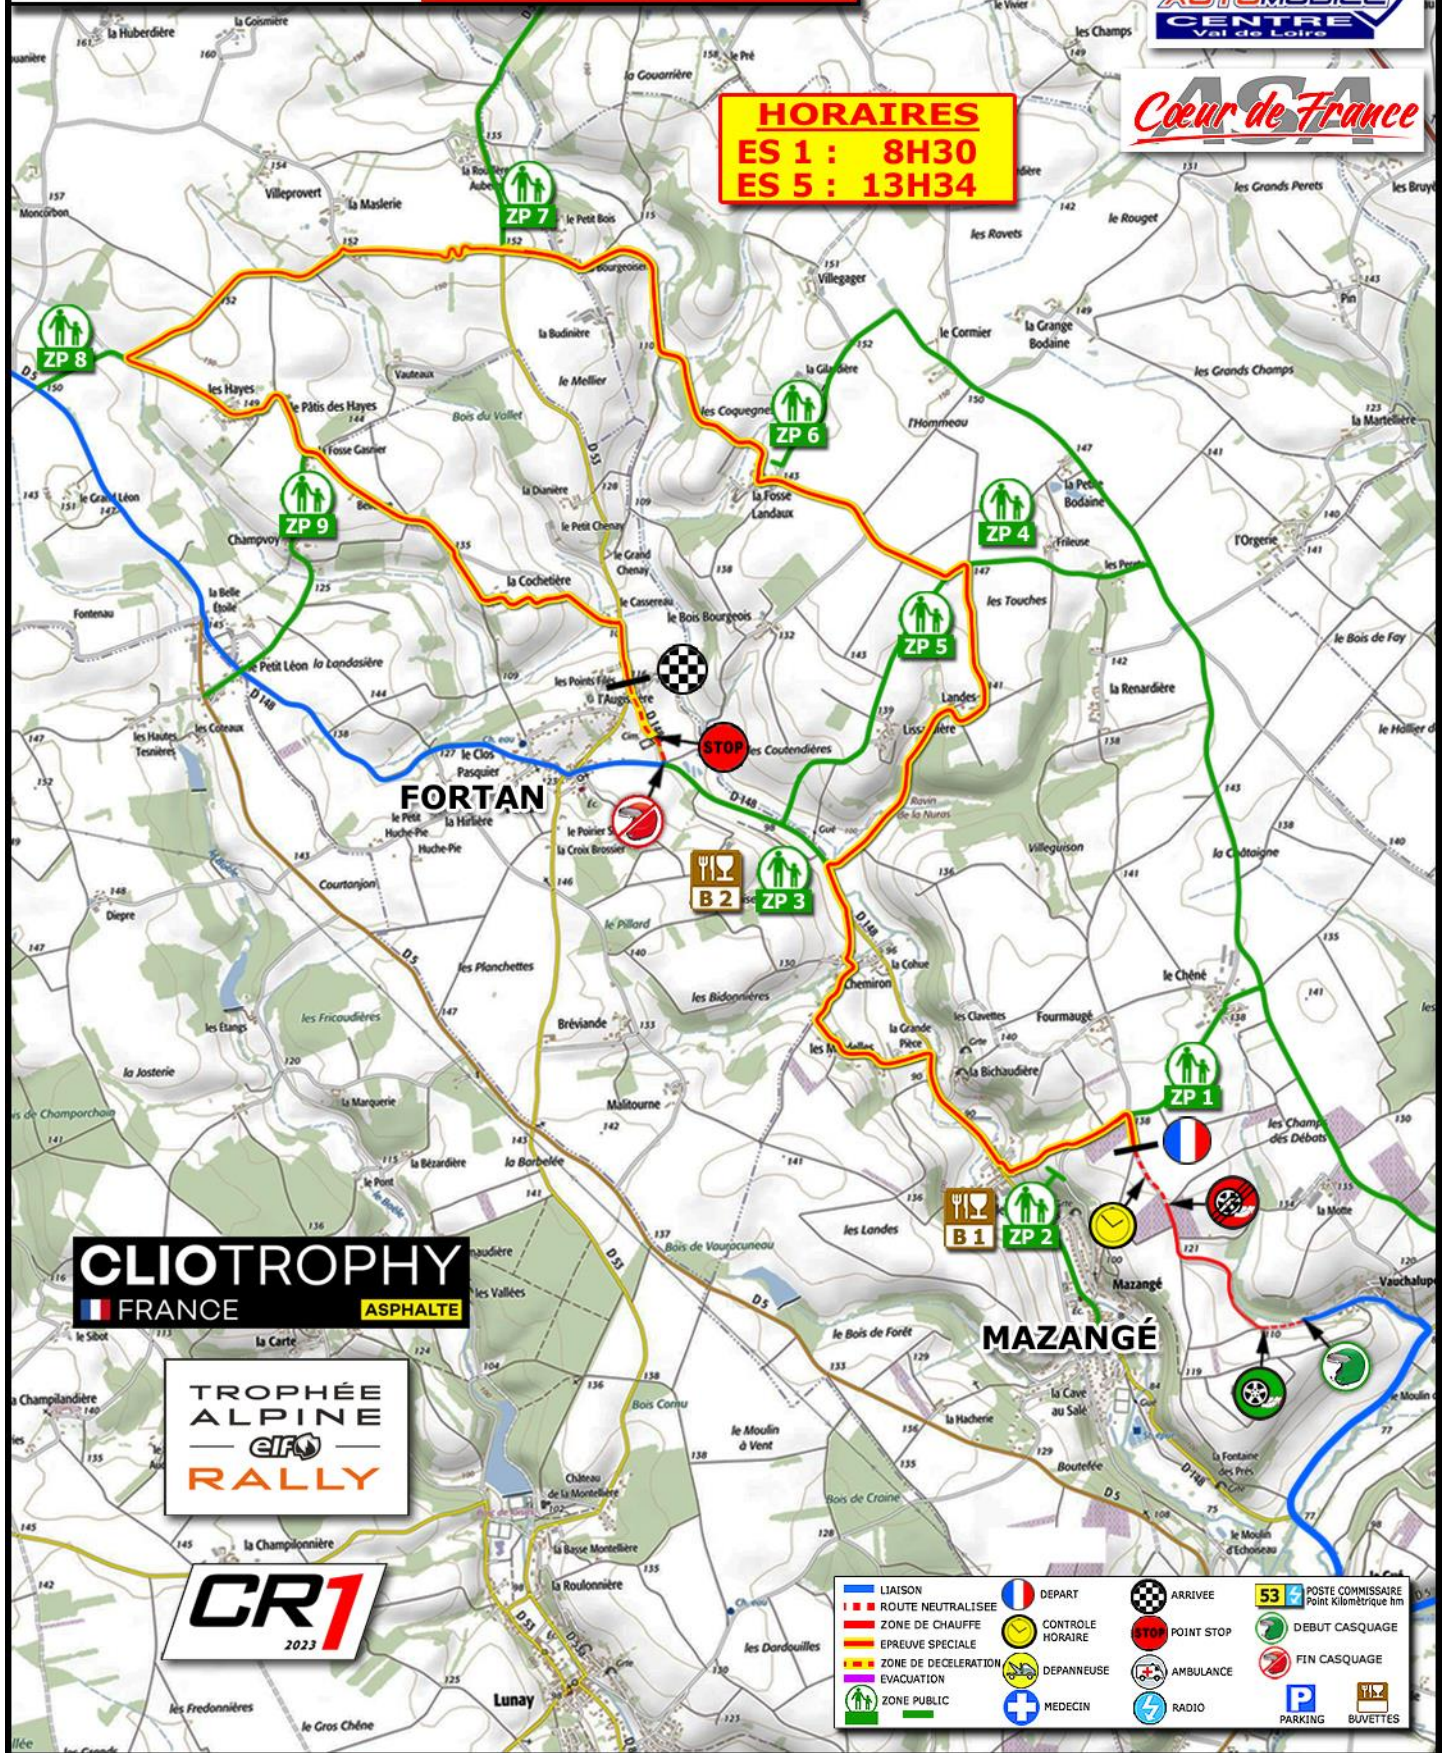

Championnat de France des Rallyes 1ère Division

26ÈME RALLYE CŒUR DE FRANCE

30 SEPT 2023

Mazangé/Fortan

- J.M. Gaillard -

E.S. 1 - 5 12,60 km

FFSA

CHAMPIONNAT DE FRANCE RALLYE

Cœur de France

HORAIRES
ES 1 : 8H30
ES 5 : 13H34

CLIOTROPHY
FRANCE ASPHALTE

TROPHÉE ALPINE
eif
RALLY

CR1
2023

LIAISON	DEPART	ARRIVEE	POSTE COMMISSAIRE point kilométrique km
ROUTE NEUTRALISEE	CONTROLE HORAIRE	POINT STOP	DEBUT CASQUAGE
ZONE DE CHAUFFE	DEPANNEUSE	AMBULANCE	FIN CASQUAGE
EPREUVE SPECIALE	MEDECIN	RADIO	PARKING
ZONE DE DECELERATION			BUVETTES
EVACUATION			
ZONE PUBLIC