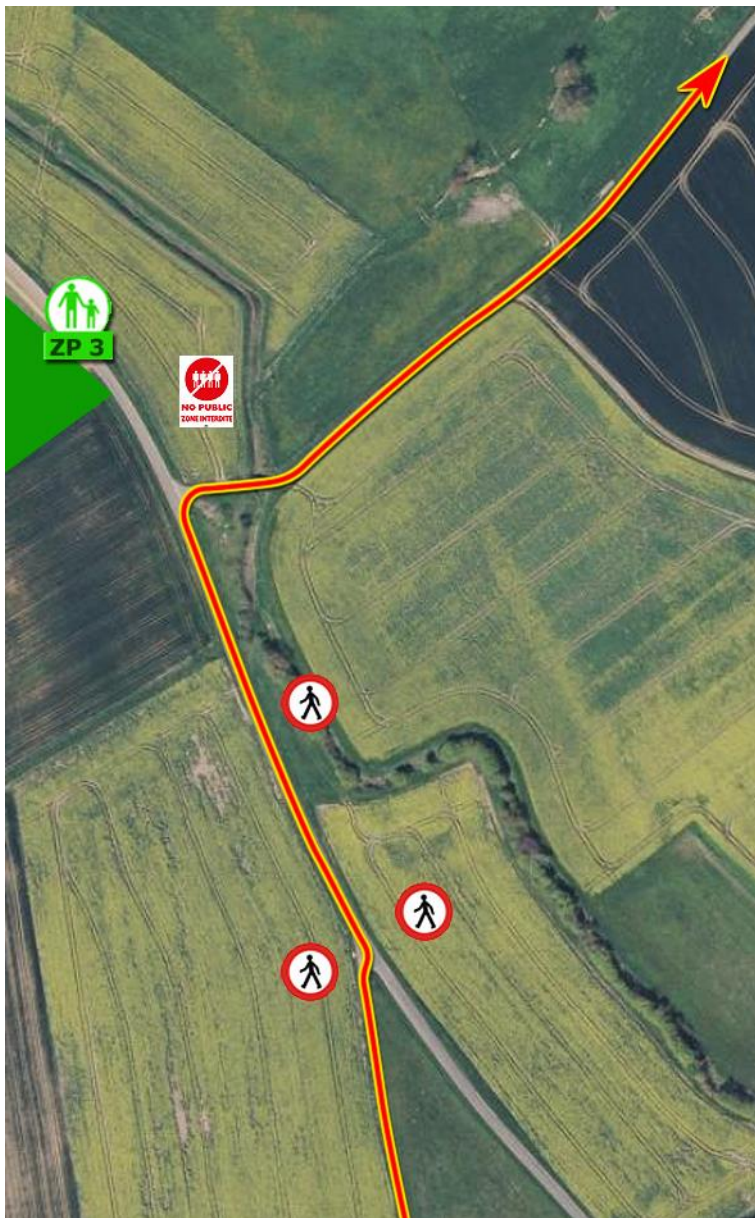

ZP 2

Accès : A Vendôme prendre la direction du Mans D957. A lieu-dit La Galette, prendre la D24 direction Mazangé. Au bout de 4km, prendre à droite la D148 direction Mazangé. Suivre la D148 jusqu'à la ZP.

ZP : La descente n'est pas droite, mais le 90 à droite en bas est très serré.

Championnat de France des Rallyes

MAZANGÉ - J-M. Gaillard

samedi 30 sept

ES1 : 8h30

ES5 : 13h34

ZP 3

47°50'28.15"N
0°55'48.85"E

BUVETTE

Accès : A Vendôme prendre la D5 direction Savigny sur Braye. Prendre la direction de Fortan. Traversez le bourg direction Mazangé D148.

ZP : Vue d'ensemble parfaite.

Championnat de France des Rallyes

MAZANGÉ - J-M. Gaillard

samedi 30 sept

ES1 : 8h30

ES5 : 13h34

ZP 4

47°51'11.15"N
0°56'18.60"E

Accès : A Vendôme prendre la direction du Mans D957. A lieu-dit La Galette, prendre la D24 direction Mazangé. Au bout de 2 km, prendre à droite au lieu-dit Vauracon. Au bout de 4km, prendre à gauche direction Les Perets.