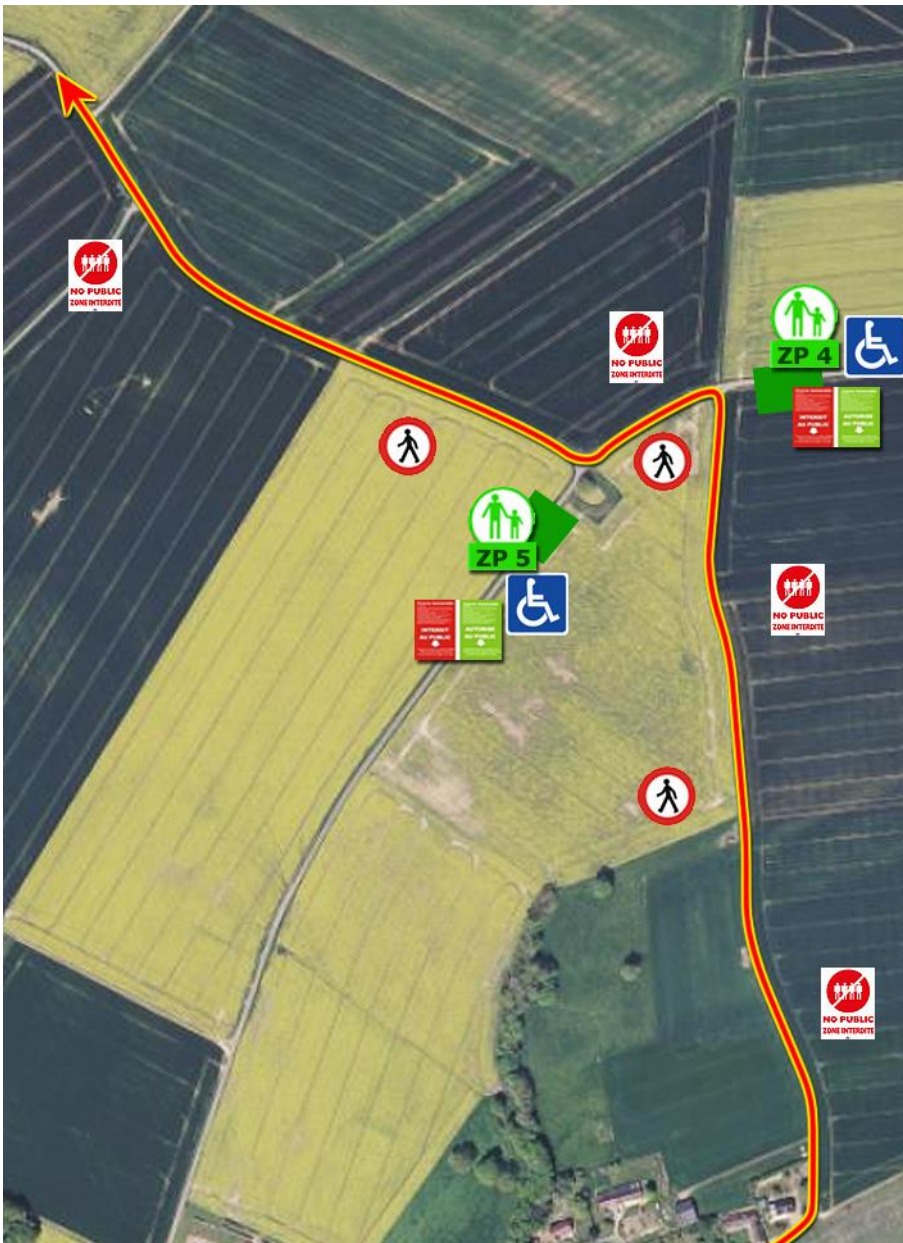

BUVETTE

Accès : A Vendôme prendre la D5 direction Savigny sur Braye. Prendre la direction de Fortan. Traversez le bourg direction Mazangé D148.

ZP : Vue d'ensemble parfaite.

Championnat de France des Rallyes

MAZANGÉ - J-M. Gaillard

samedi 30 sept

ES1 : 8h30

ES5 : 13h34

ZP 4

47°51'11.15"N
0°56'18.60"E

Accès : A Vendôme prendre la direction du Mans D957. A lieu-dit La Galette, prendre la D24 direction Mazangé. Au bout de 2 km, prendre à droite au lieu-dit Vauracon. Au bout de 4km, prendre à gauche direction Les Perets.

ZP : Vue parfaite sur une enfilade rapide et 2 changements de direction.

Championnat de France des Rallyes

MAZANGÉ - J-M. Gaillard

samedi 30 sept

ES1 : 8h30

ES5 : 13h34

ZP 5

47°51'09.45"N
0°56'13.80"E

Accès : A Vendôme prendre la D5 direction Savigny sur Bray. Prendre la direction de Fortan. Traversez le bourg direction Mazangé D148. Arrivée à la ZP3, prendre la route à gauche.

ZP : Vue parfaite sur une enfilade rapide et 2 changements de direction.