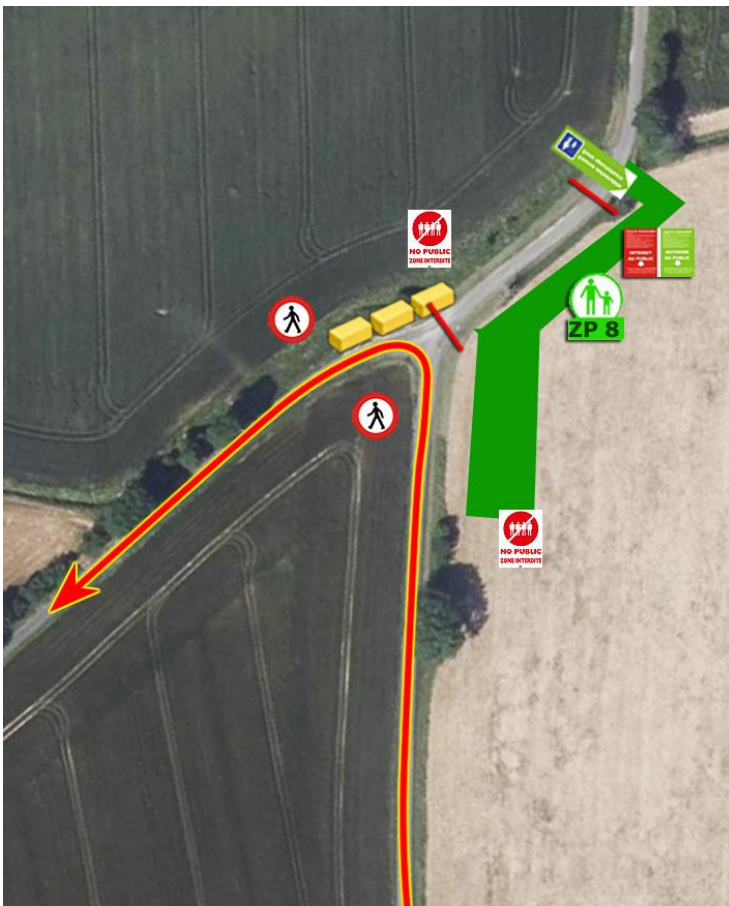

Accès : A Vendôme prendre la direction du Mans D957 jusqu'au rond-point d'Episay. Prendre au rond-point la D53 direction Fortan.

ZP : petit décollage au franchissement de la départementale.

Championnat de France des Rallyes

MAZANGÉ - J-M. Gaillard

samedi 30 sept

ES1 : 8h30

ES5 : 13h34

ZP 8

47°51'40.80"N
0°53'19.55"E

Accès : A Vendôme prendre la direction de Savigny sur Braye D5. Après le hameau « La Belle Etoile », prendre la route à droite en face l'usine de méthanisation.

ZP : freinage à haute vitesse en descente pour épingle gauche.

Championnat de France des Rallyes

MAZANGÉ - J-M. Gaillard

samedi 30 sept

ES1 : 8h30

ES5 : 13h34

ZP 9

47°51'27.20"N
0°53'58.15"E

Accès : à Vendôme prendre la direction de Savigny sur Braye D5. Prendre la première route à droite en arrivant au hameau « La Belle Etoile ».

ZP : Gauche / droite sur route bosselée.