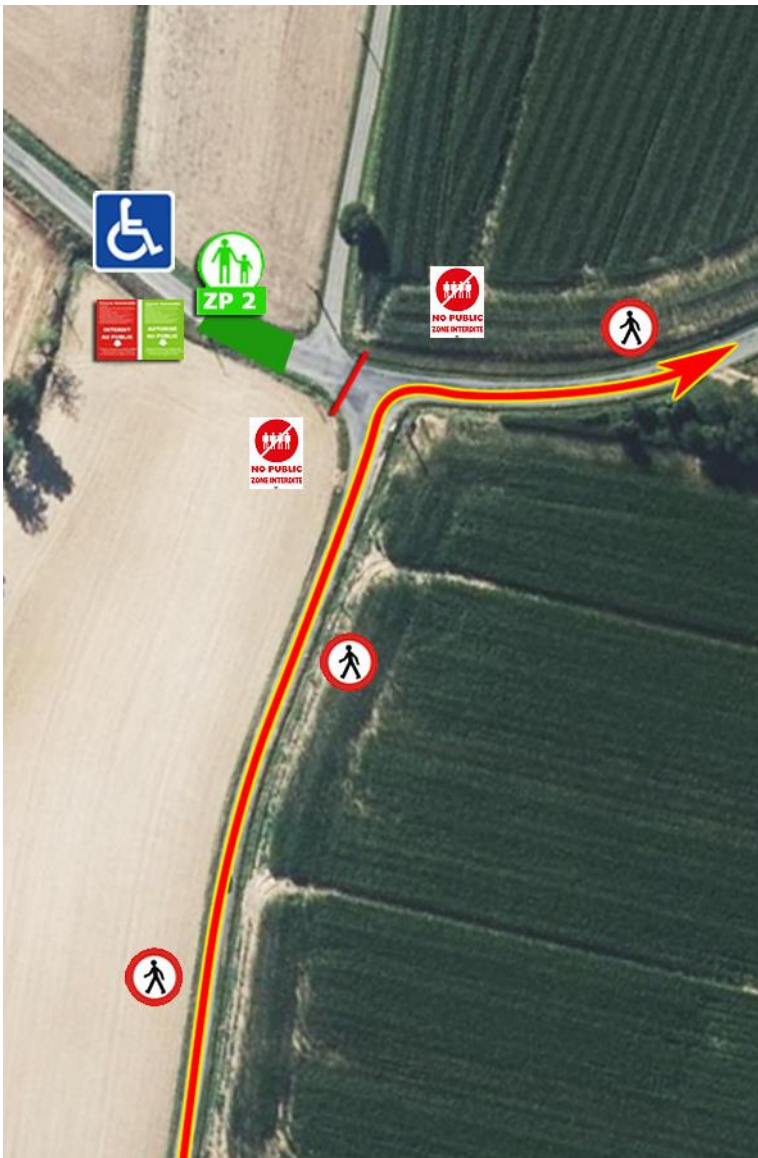

## SARGÉ SUR BRAYE

Dimanche 1<sup>er</sup> Octobre

ES10: 8h25

ES12: 12h31

47°56'55.80"N  
0°48'22.10"E

# ZP 2

**Accès** Sur la déviation de St Calais, prendre la D135 direction Rahay.

**ZP** : Très gros freinage pour 90° droite

Championnat de France des Rallyes