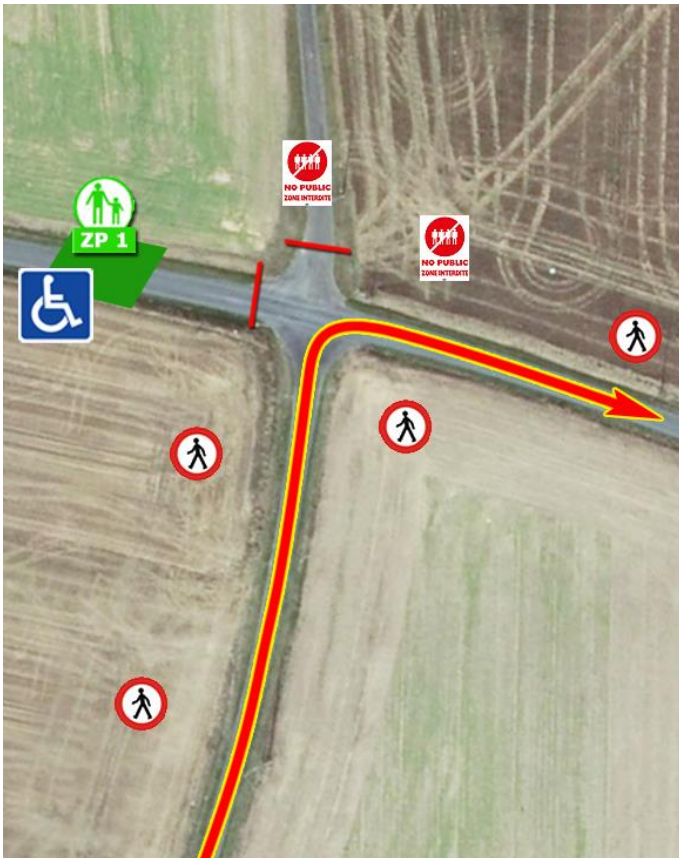

**Championnat de France des Rallyes 1<sup>ère</sup> Division**

**26<sup>ème</sup> RALLYE CŒUR DE FRANCE**

7<sup>ER</sup> OCT 2023

**Sargé sur Bray**  
E.S. 10 - 12 20,25 km

- LIASON
- ROUTE NEUTRALISÉE
- ZONE DE CHAUFFE
- EPREUVE SPECIALE
- ZONE DE DECELERATION
- EVACUATION
- ZONE PUBLIC
- DEPART
- CONTROLE HORRE
- DEPANNUEUSE
- MEDECIN
- ARRIVEE
- POSTE COMMISSAIRE
- POINT ALIMENTAIRE TIM
- DEBUT CASQUAGE
- FTN CASQUAGE
- PARKING
- BUVIETTES
- POINT STOP
- AMBULANCE
- RADIO

## SARGÉ SUR BRAYE

samedi 25 sept

ES 8 : 8h51

ES11:14h28

47°56'55.15"N  
0°53'37.60"E

### Accès

**ZP1** : Traversez le bourg de Marolles les St Calais et suivre le fléchage ZP.

**ZP** : Belle vue dégagée sur un carrefour.