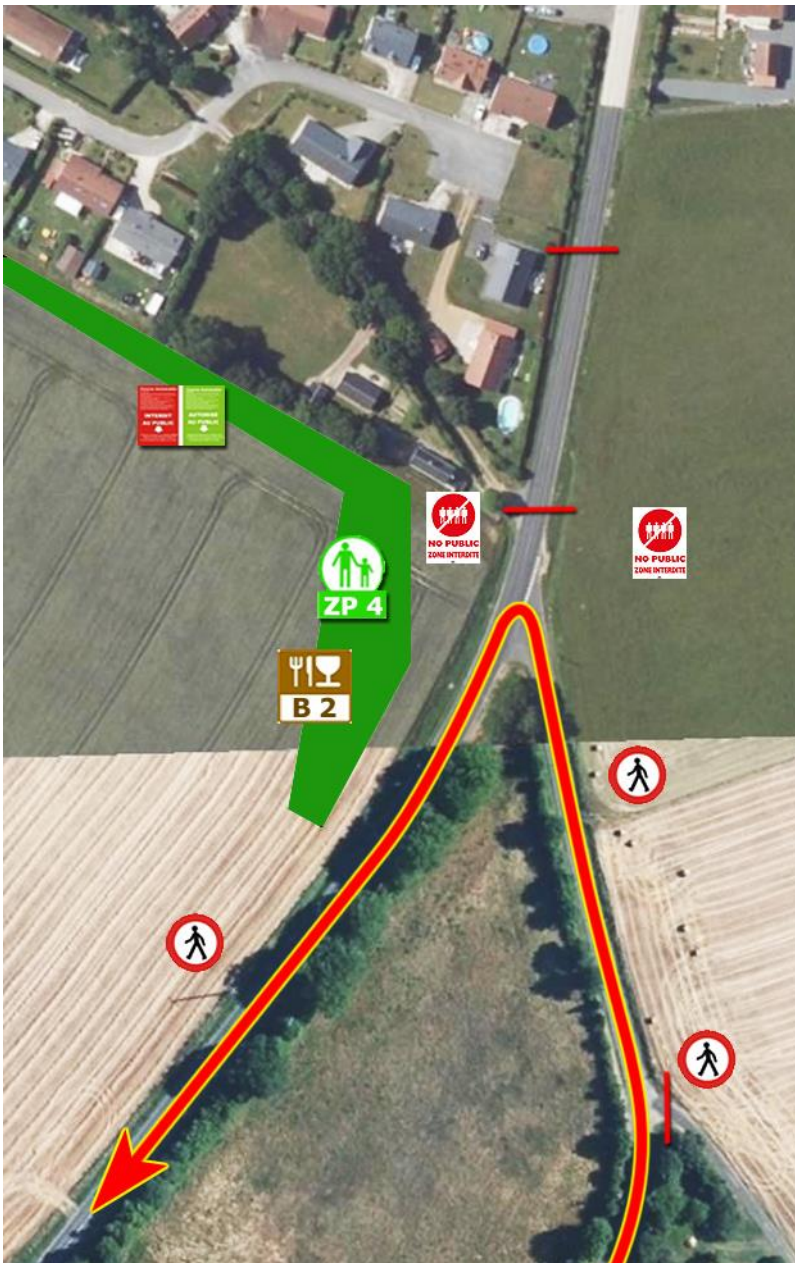

## SARGÉ SUR BRAYE

Dimanche 1<sup>er</sup> Octobre

ES10: 8h25

47°55'46.25"N  
0°51'17.50"E

BUVETTE  
 SPEAKER

ES12:12h31

# ZP 4

**Accès** : Traversez Sargé sur Bray en direction de Mondoubleau (D921).

**ZP** : grande zone public avec une vue parfaite sur épingle gauche.

Championnat de France des Rallyes

# SARGÉ SUR BRAYE

Dimanche 1<sup>er</sup> Octobre

ES10: 8h25

47°57'32.15"N  
0°52'33.40"E

BUVETTE

ES12:12h31