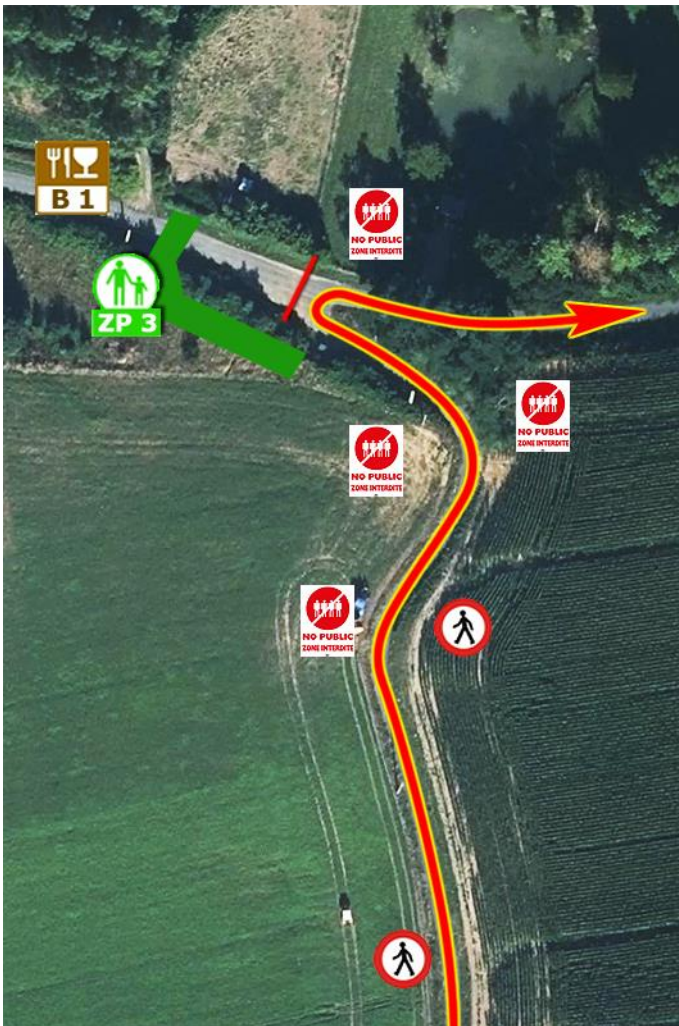

# ZP 2

**Accès** Sur la déviation de St Calais, prendre la D135 direction Rahay.

**ZP** : Très gros freinage pour 90° droite

Championnat de France des Rallyes

# SARGÉ SUR BRAYE

Dimanche 1<sup>er</sup> Octobre

ES10: 8h25

47°57'09.30"N  
0°50'35.85"E

BUVETTE

ES12:12h31

# ZP 3

**Accès :** A Vendôme, prendre la direction du Mans (D957). A Epuisay prendre la D151 jusqu'à Mondoubleau, puis la D86 direction Baillou puis Rahay. Au carrefour de l'église de Rahay prendre à gauche la direction de Sargé.