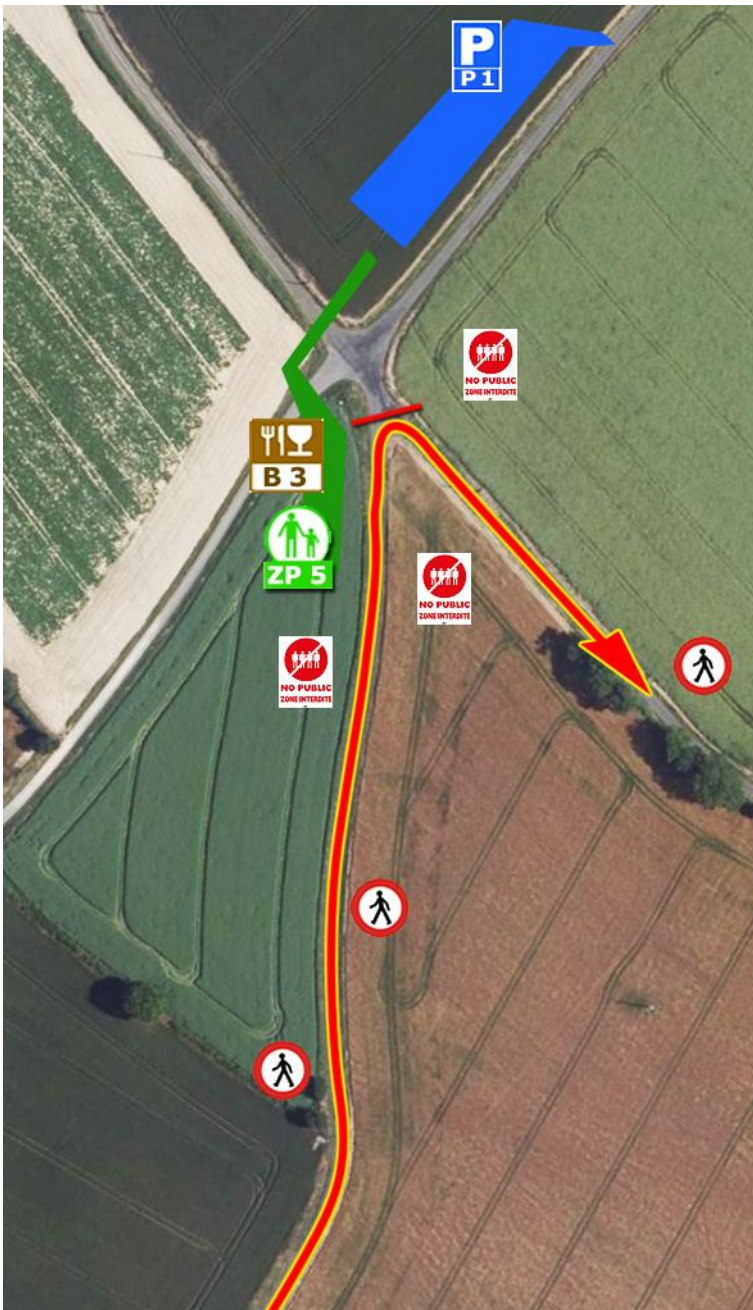

# ZP 4

**Accès** : Traversez Sargé sur Bray en direction de Mondoubleau (D921).

**ZP** : grande zone public avec une vue parfaite sur épingle gauche.

Championnat de France des Rallyes

# SARGÉ SUR BRAYE

Dimanche 1<sup>er</sup> Octobre

ES10: 8h25

47°57'32.15"N  
0°52'33.40"E

BUVETTE

ES12:12h31

# ZP 5

**Accès :** A Vendôme, prendre la direction du Mans (D957).  
A Epuisay prendre la D151 direction Mondoubleau. Avant Mondoubleau, prendre à gauche la D151a vers Cormenon.  
Au feu tricolore continuer tout droit et suivre le fléchage.