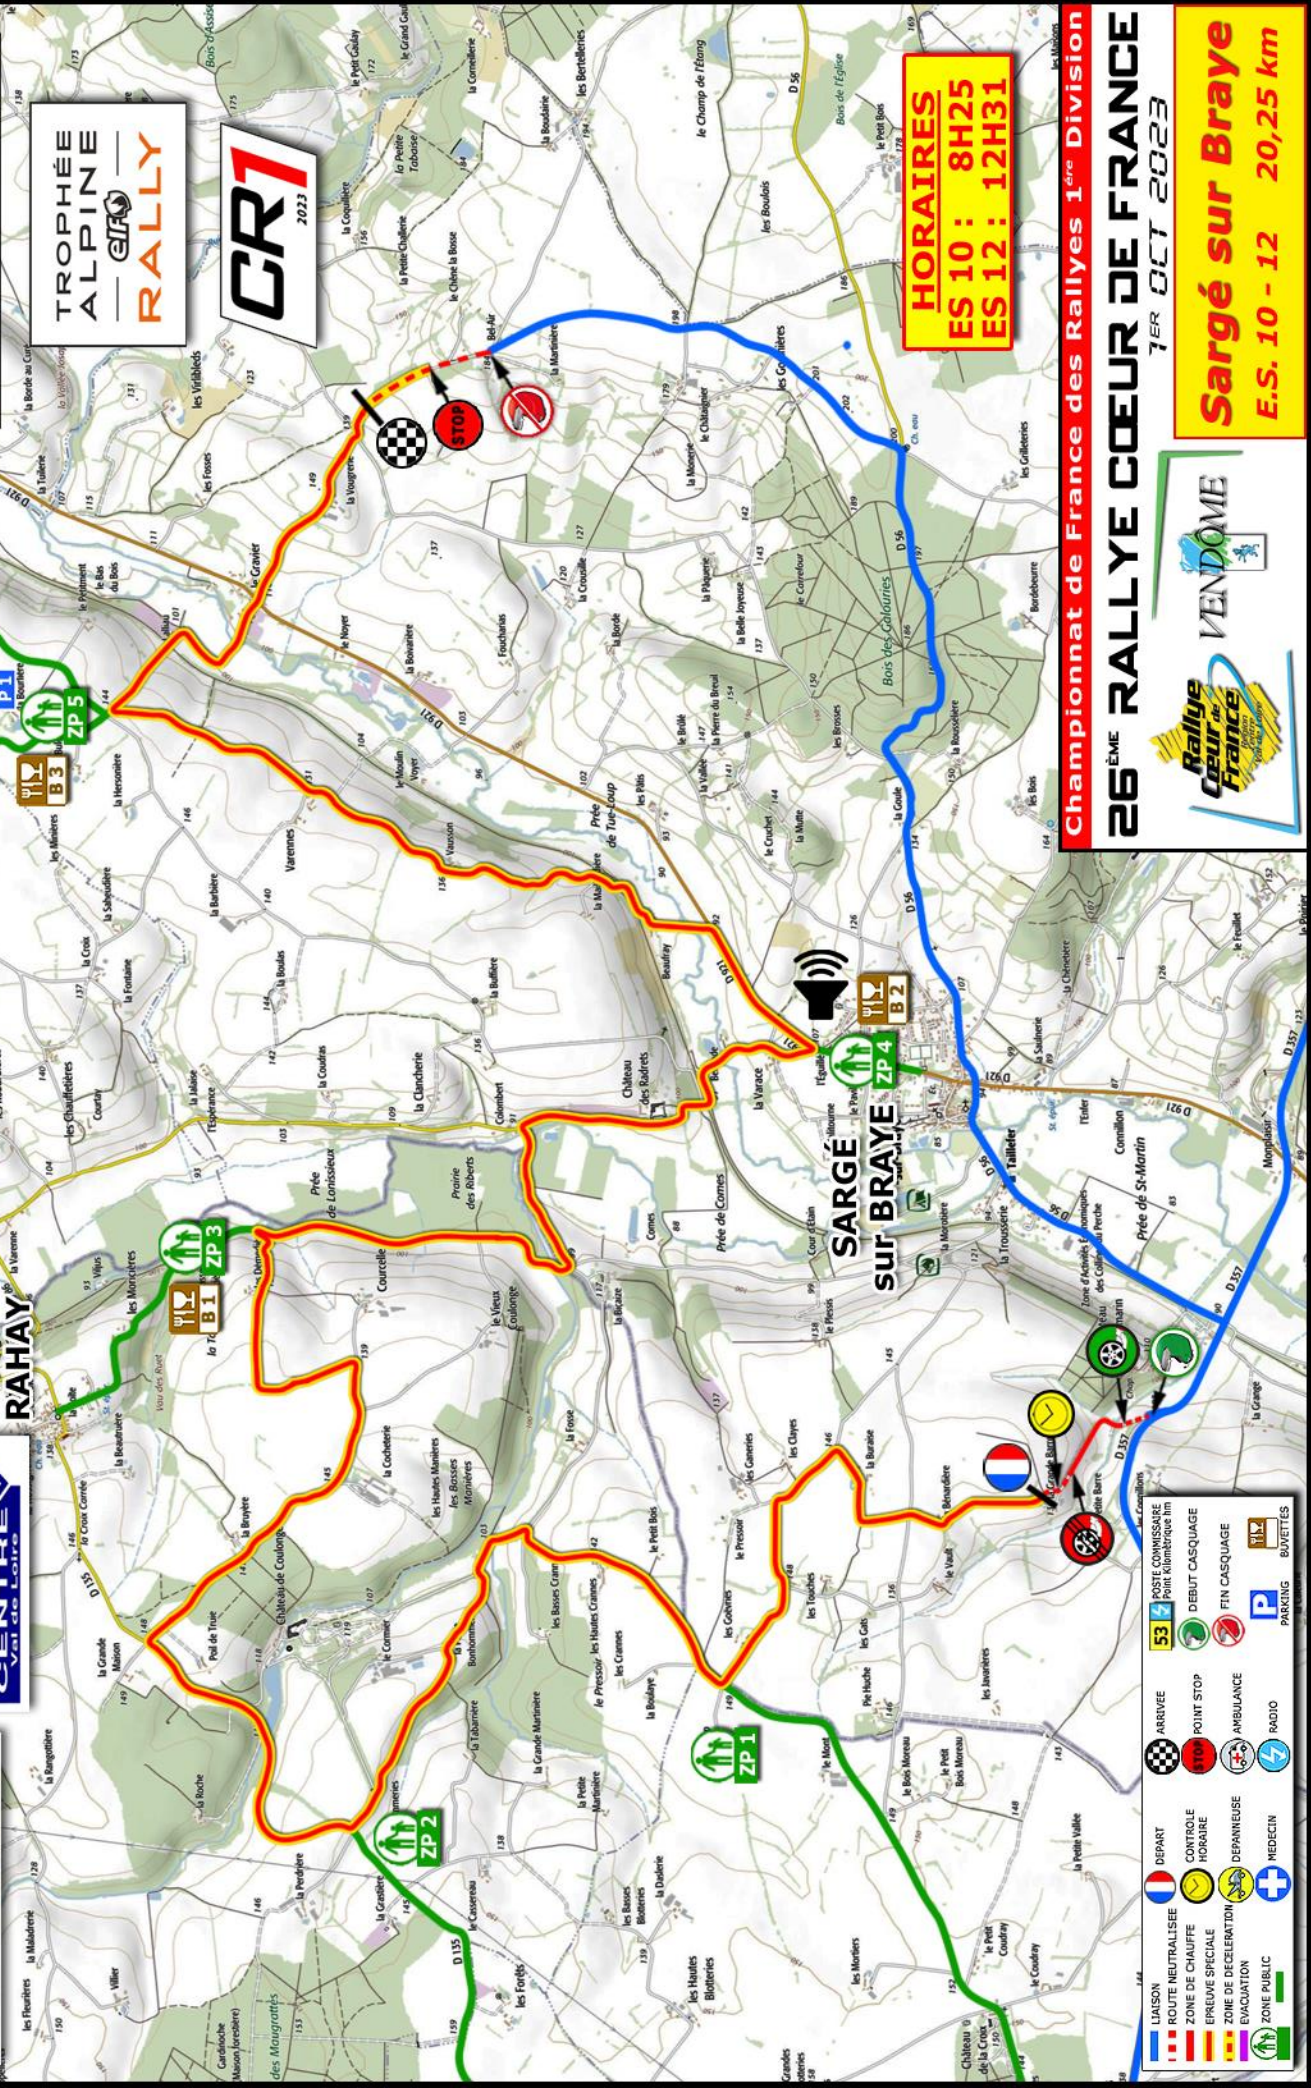

FFSAI
CHAMPIONNAT DE FRANCE RALLYE

SPORT AUTOMOBILE
CENTRE LOIRE

Cœur de France

CLIoTROPHY
FRANCE
ASPHALTE

TROPHÉE ALPINE
RALLYE

CR1
2023

HORAIRES
ES 10 : 8H25
ES 12 : 12H31

Championnat de France des Rallyes 1ère Division

26ème RALLYE CŒUR DE FRANCE

7ER OCT 2023

Sargé sur Bray
E.S. 10 - 12 20,25 km