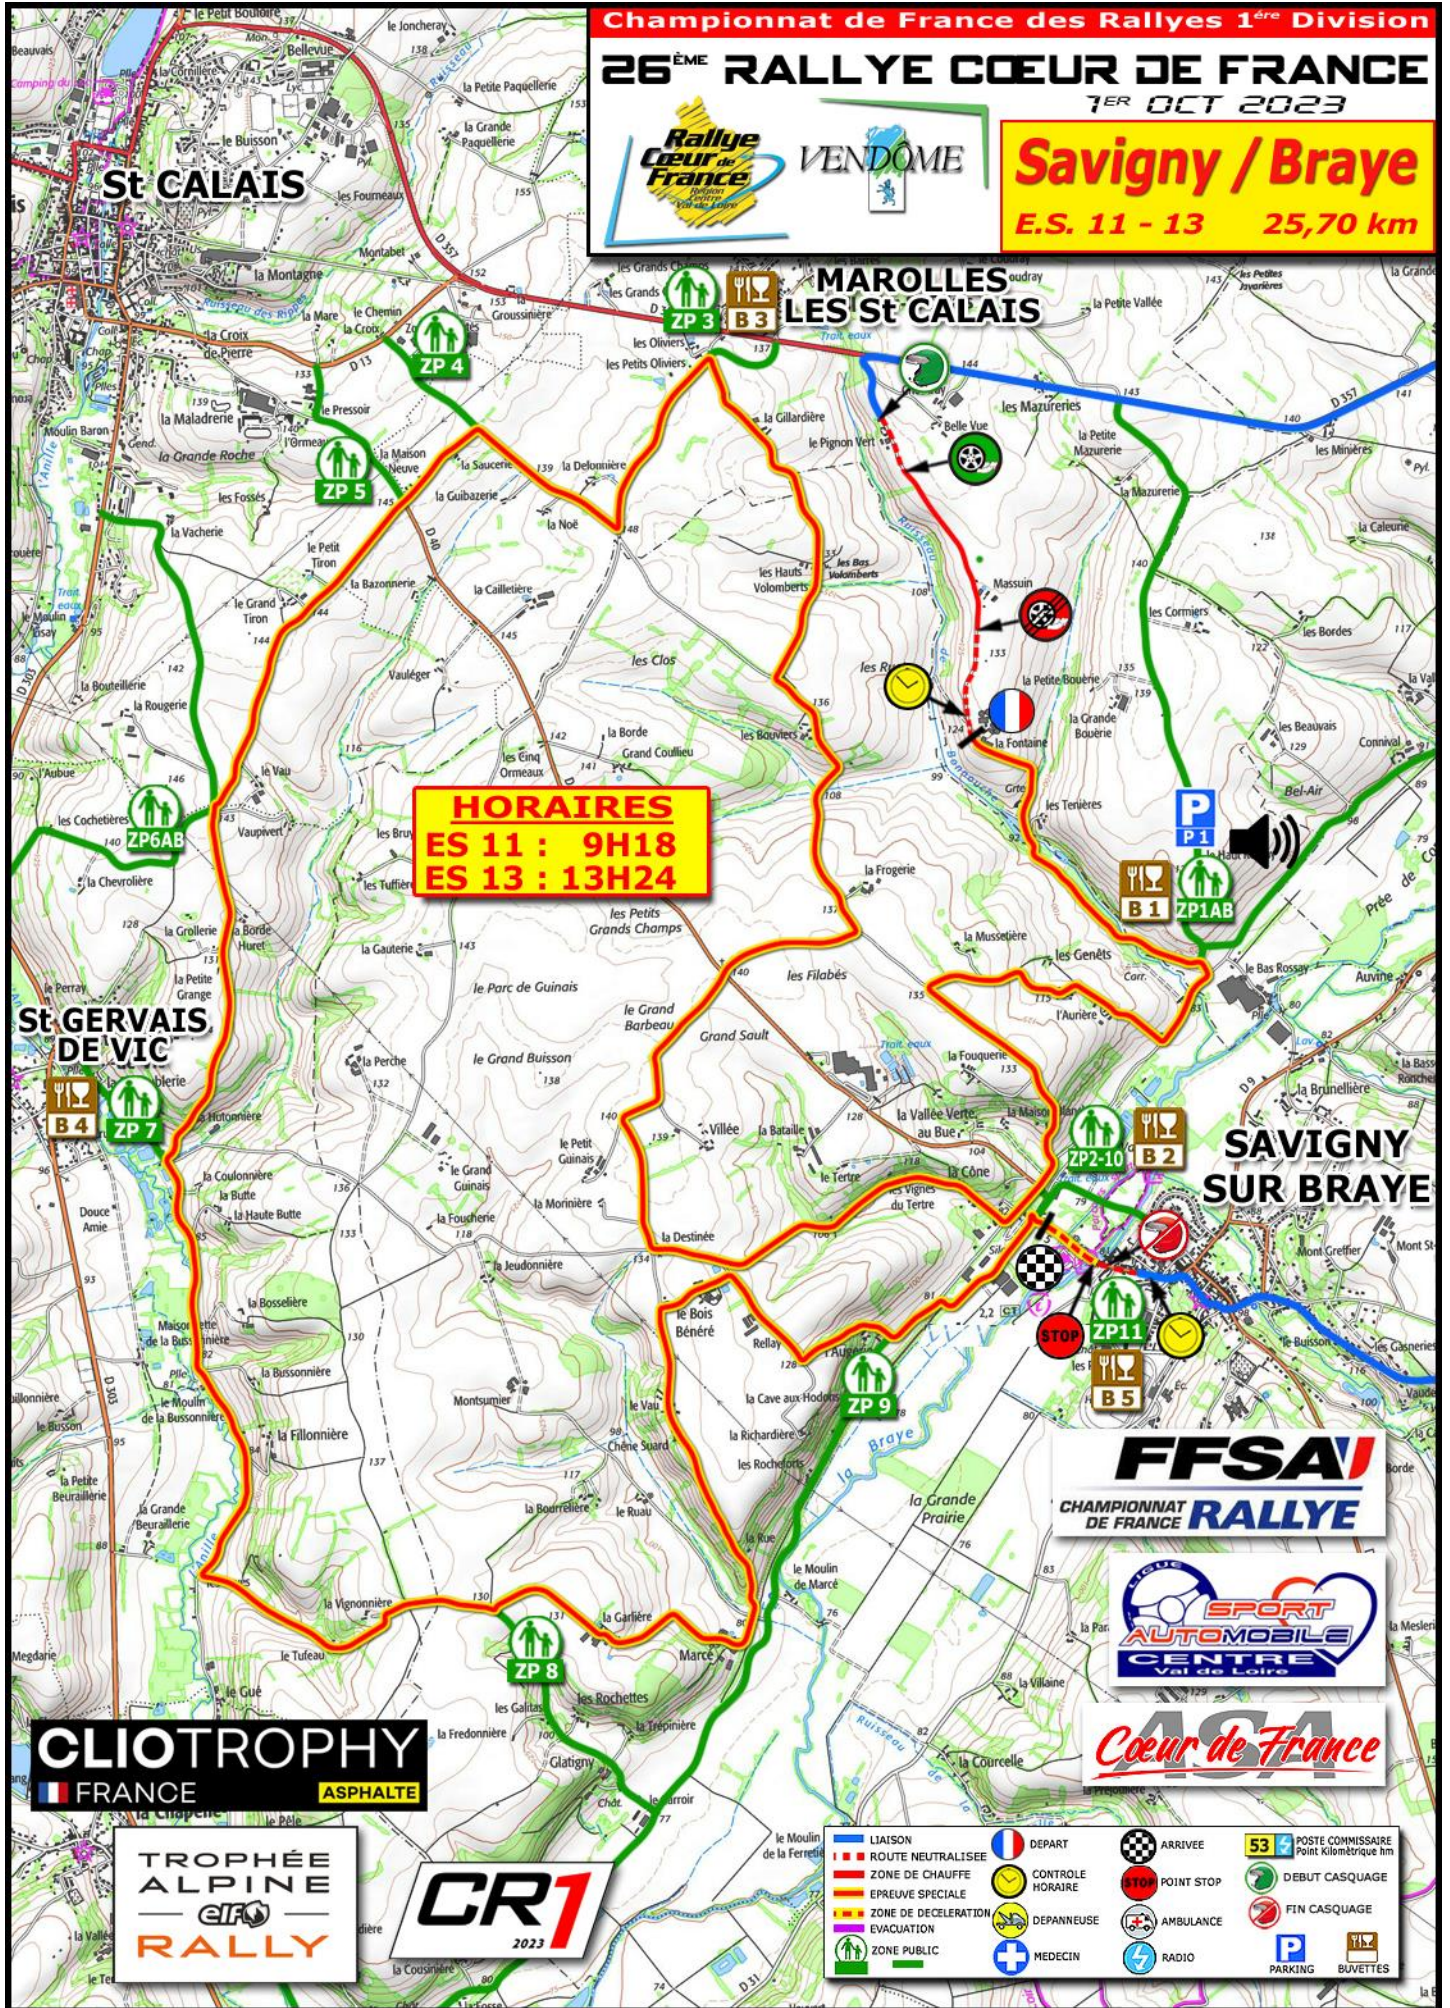

www.rallyecoeurdefrance.org

GUIDE DU SPECTATEUR

Spécial ZP

SAVIGNY SUR BRAVE

26^{ÈME} RALLYE CŒUR DE FRANCE

7^{ER} OCT 2023

Savigny / Braye

E.S. 11 - 13 25,70 km