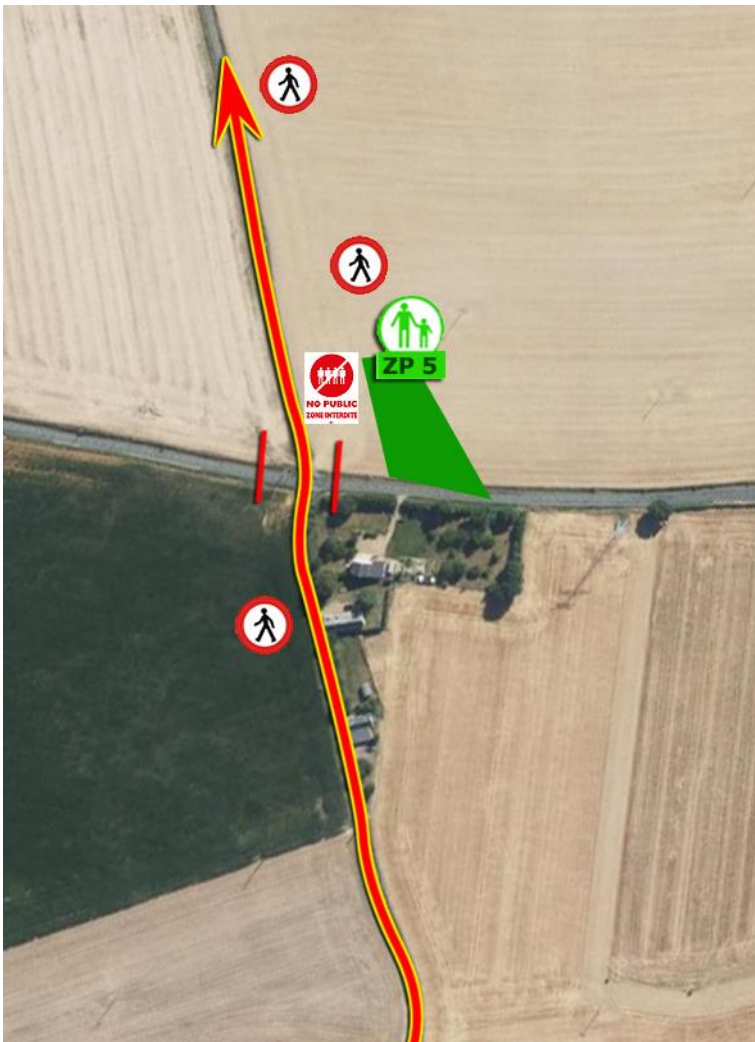

ES13: 13h24

ZP 2

Accès : A Savigny centre, se garer dans la rue qui passe le long de la superette Coccinelle. Au bout de cette rue, il faut traverser le parc et suivre le chemin. (500m de marche) La bosse se mérite !!

ZP : Freinage à haute vitesse sur route bosselée pour 90 gauche, puis enfilade droite gauche droite.

Championnat de France des Rallyes

SAVIGNY SUR BRAYE

dimanche 1^{er} octobre

47°54'37.95"N
0°45'44.80"E

ES11: 9h18

ES13: 13h24

ZP 5

Accès : A St Calais sur la D13 reliant la D357 (Orléans/Le Mans) et la D303 (venant de Bessé sur Braye), prendre la D40 direction Savigny sur Braye.

ZP : C'est rapide, ce n'est pas droit, ce n'est pas plat, . . . c'est compliqué !

ES11: 9h18

ES13: 13h24

ZP 7

Accès : Sur la D303 en venant de Bessé sur Braye et en allant vers St Calais, prendre à droite à la sortie de St Gervais de Vic après le pont sur l'Anille.

ZP : Carrefour en bas d'une descente compliquée