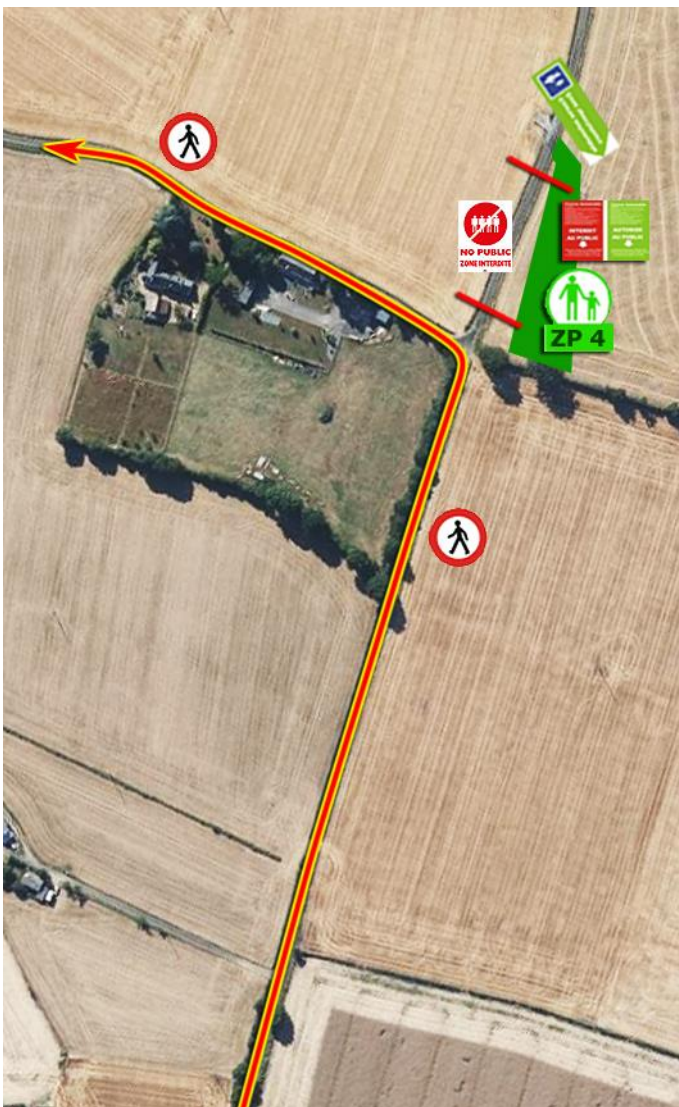

ES13: 13h24

ZP 2

Accès : A Savigny centre, se garer dans la rue qui passe le long de la superette Coccinelle. Au bout de cette rue, il faut traverser le parc et suivre le chemin. (500m de marche) La bosse se mérite !!

SAVIGNY SUR BRAYE

dimanche 1^{er} octobre

47°54'48.35"N
0°46'00.75"E

ES11: 9h18

ES13: 13h24

ZP 4

Accès A St Calais sur la D13 reliant la D357 (Orléans/Le Mans) et la D303 (venant de Bessé sur Braye), prendre la route de la Z.A. du Pressoir au coin du ALDI jusqu'à la ZP

ZP : Freinage à haute vitesse sur route bosselée pour 90 gauche, puis enfilade droite gauche droite.

Championnat de France des Rallyes

SAVIGNY SUR BRAYE

dimanche 1^{er} octobre

47°54'37.95"N
0°45'44.80"E

ES11: 9h18