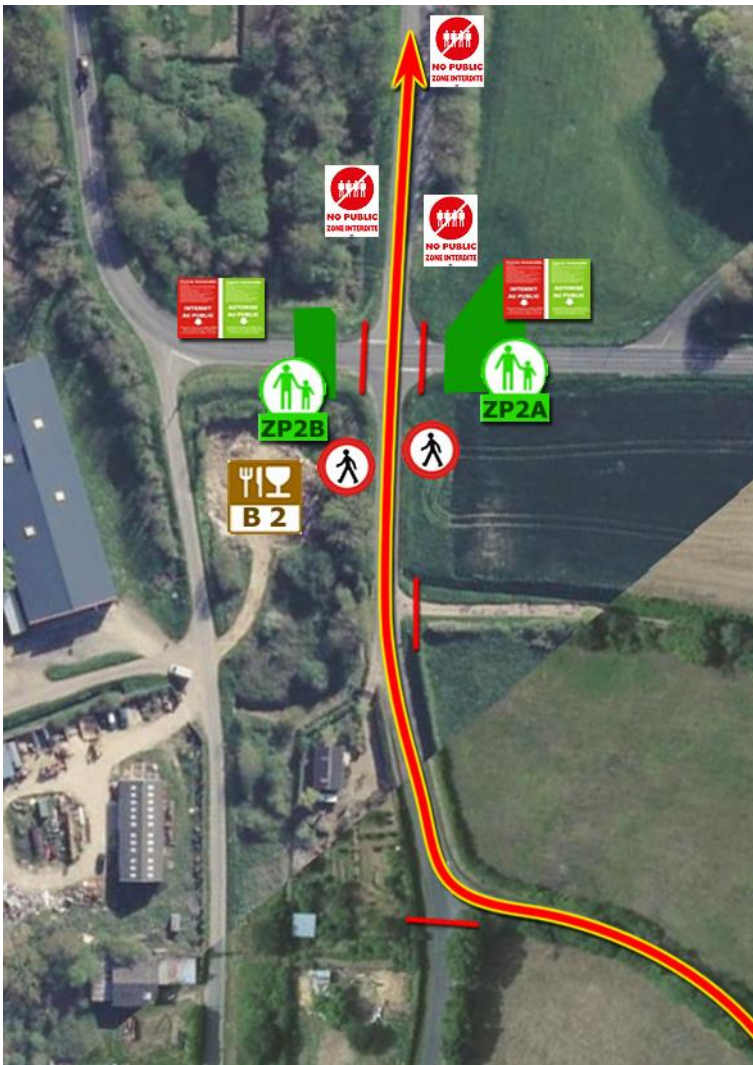

Accès depuis Savigny sur Braye, prendre la D9 direction Sargé sur Braye. Au carrefour de "Monplaisir" prendre la D357 direction St Calais. 500m plus loin, prendre à gauche jusqu'à la ZP (voir fléchage).

ZP : Célèbre passage au lieu-dit "La carrière". Très belle vue en hauteur dans ZP1A.

Championnat de France des Rallyes

SAVIGNY SUR BRAYE

dimanche 1^{er} octobre

47°52'59.10"N
0°48'01.20"E

✓ BUVETTE

ES11: 9h18

ES13: 13h24

ZP 2

Accès : A Savigny centre, se garer dans la rue qui passe le long de la superette Coccinelle. Au bout de cette rue, il faut traverser le parc et suivre le chemin. (500m de marche) La bosse se mérite !!

ZP : La bosse de Savigny !!!

Championnat de France des Rallyes

SAVIGNY SUR BRAYE

dimanche 1^{er} octobre

47°54'58.60"N
0°46'50.50"E

BUVETTE

ES11: 9h18

ES13: 13h24