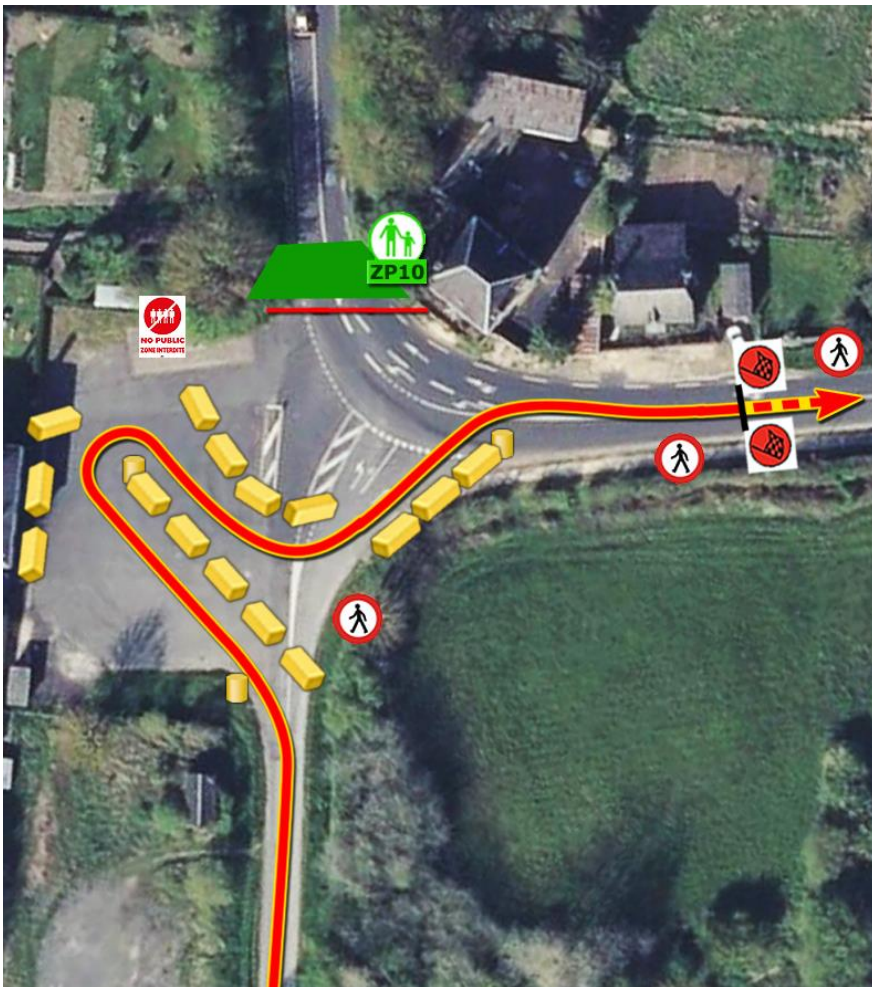

Accès : Depuis Bessé sur Braye, prendre la D303 direction St calais. 1,3 km après le rond-point du super U, prendre route à droite au coin d'une maison. 250 m après prendre à droite direction Savigny sur Braye. Continuez jusqu'à la ZP.

ZP : Belle vue sur la fin de l'E.S..

Championnat de France des Rallyes

SAVIGNY SUR BRAYE

dimanche 1^{er} octobre

47°52'55.00"N
0°48'00.95"E

ES11: 9h18

ES13: 13h24

ZP10

Accès A Savigny centre, se garer dans la rue qui passe le long de la superette Coccinelle. Au bout de cette rue, il faut traverser le parc et suivre le chemin. (500m de marche) Zone proche de la bosse de Savigny.