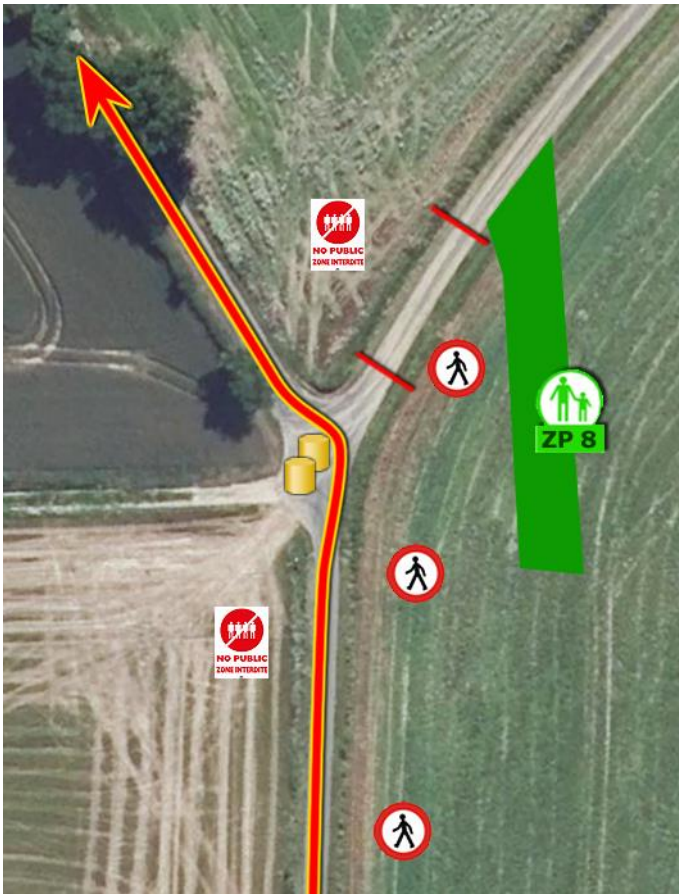

ES11: 9h18

ES13: 13h24

ZP 7

Accès : Sur la D303 en venant de Bessé sur Braye et en allant vers St Calais, prendre à droite à la sortie de St Gervais de Vic après le pont sur l'Anille.

ZP : Carrefour en bas d'une descente compliquée

Championnat de France des Rallyes

SAVIGNY SUR BRAYE

dimanche 1^{er} octobre

47°51'58.30"N
0°46'04.05"E

ES11: 9h18

ES13: 13h24

ZP 8

Accès : Depuis Bessé sur Braye, prendre la D303 direction St calais. 1,3 km après le rond-point du super U, prendre route à droite au coin d'une maison. 250 m après prendre à droite direction Savigny sur Braye. 3 km après prendre à gauche au coin de la grande ferme « Le Carroir ».

ZP : Ralentisseur au carrefour.

Championnat de France des Rallyes

SAVIGNY SUR BRAYE

dimanche 1^{er} octobre

47°52'37.20"N
0°47'30.10"E

ES11: 9h18

ES13: 13h24

ZP 9

Accès : Depuis Bessé sur Braye, prendre la D303 direction St calais. 1,3 km après le rond-point du super U, prendre route à droite au coin d'une maison. 250 m après prendre à droite direction Savigny sur Braye. Continuez jusqu'à la ZP.