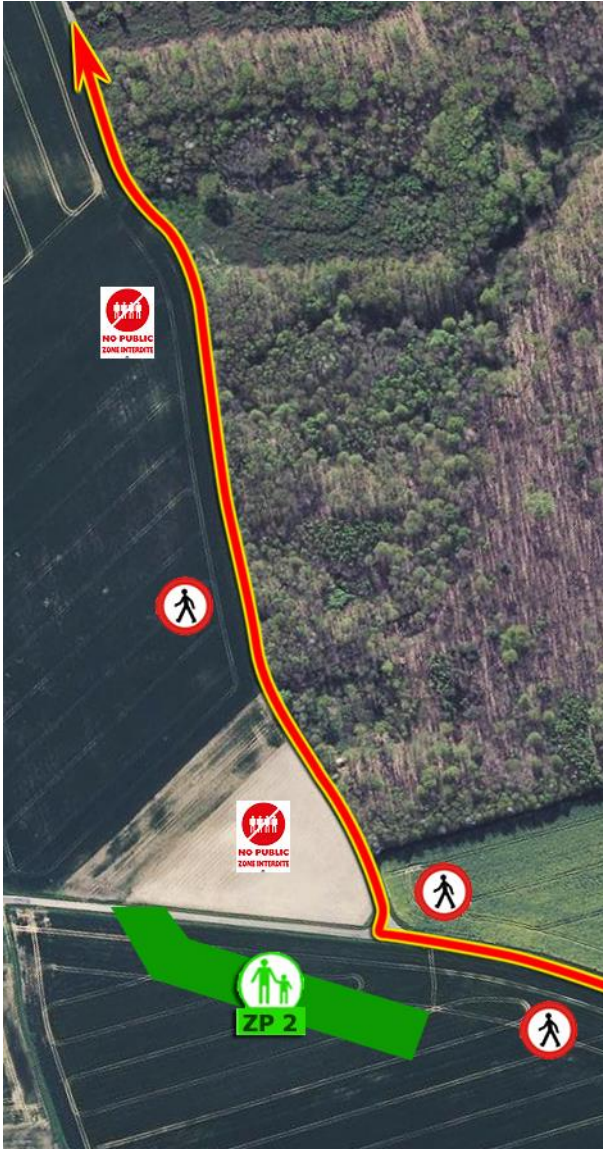

ES 8 : 15h33

47°48'10.15"N
0°45'38.85"E

ZP 1

Accès : Prendre la D66 au feu à Bessé sur Braye direction Savigny sur Braye. 400m plus loin prendre à droite la D8 direction Troo. 500m plus loin prendre à droite direction Bonneveau. Traverser Bonneveau et ZP à 1 km.

ZP : Epingle très connu du rallye. On voit le départ au loin. Pas de possibilité de se mettre dans le champ cette année !

Championnat de France des Rallyes

BONNEVEAU - SOUGÉ

samedi 30 septembre

ES 4 : 10h29

47°47'54.05"N
0°45'43.95"E

BUVETTE

ES 8 : 15h33

ZP 2

Accès : depuis Vendôme, par Montoire et D917. A la sortie de Troo, 500m après le carrefour avec la D8 vers Bessé sur Braye, prendre à droite direction Bonneveau et "Chenillé". ZP dans 2.5 km
Depuis la vallée de la Braye (Bessé-Savigny-Sargé), prendre la D8 à la sortie de Bessé sur Braye. Vous rattrapez la D917 à la sortie de Troo. Prendre à droite direction Sougé et 500m après tourner à droite direction Bonneveau et "Chenillé".

ZP 3

Accès : Prendre la D66 au feu à Bessé sur Braye direction Savigny sur Braye. 400m plus loin prendre à droite la D8 direction Troo. 500m plus loin prendre à droite direction Bonneveau et 900m plus loin prendre à droite direction Sougé "Les Planches". Prendre chemin à gauche 100 m après le chemin "Les Planches".