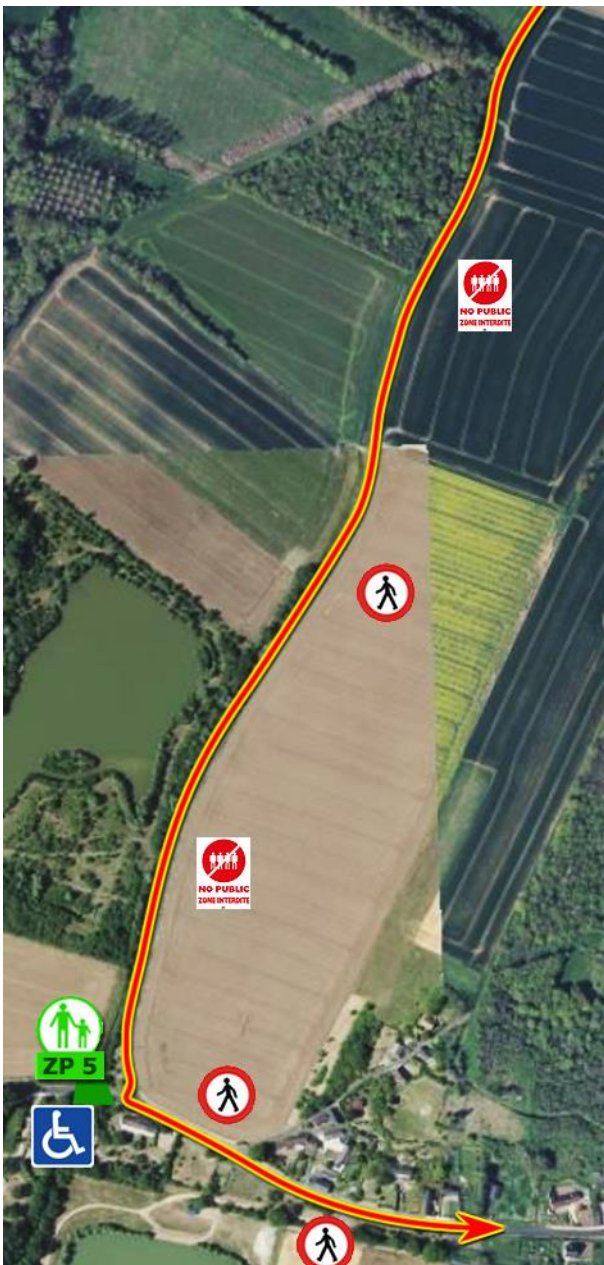

Accès : Prendre la D66 au feu à Bessé sur Braye direction Savigny sur Braye. 400m plus loin prendre à droite la D8 direction Troo. 500m plus loin prendre à droite direction Bonneveau et 900m plus loin prendre à droite direction Sougé "Les Planches".

ZP : Epingle spectaculaire en descente. Petite ZP !!!

Championnat de France des Rallyes

BONNEVEAU - SOUGÉ

samedi 30 septembre

ES 4 : 10h29

ES 8 : 15h33

47°46'09.00"N
0°42'47.75"E

ZP 5

Accès : depuis Bessé sur Braye, prendre la D303 direction La Chartre sur le Loir jusqu'à "Pont de Braye". Prendre à gauche La D917 direction Sougé.

ZP : Ralentisseur au carrefour après une série de virages à haute vitesse.

Championnat de France des Rallyes

BONNEVEAU - SOUGÉ

samedi 30 septembre

ES 4 : 10h29

ES 8 : 15h33

47°46'21.00"N
0°44'09.95"E

ZP 6

Accès : depuis Vendôme, par Montoire et D917. Prendre 2 fois à droite à l'entrée de Sougé.