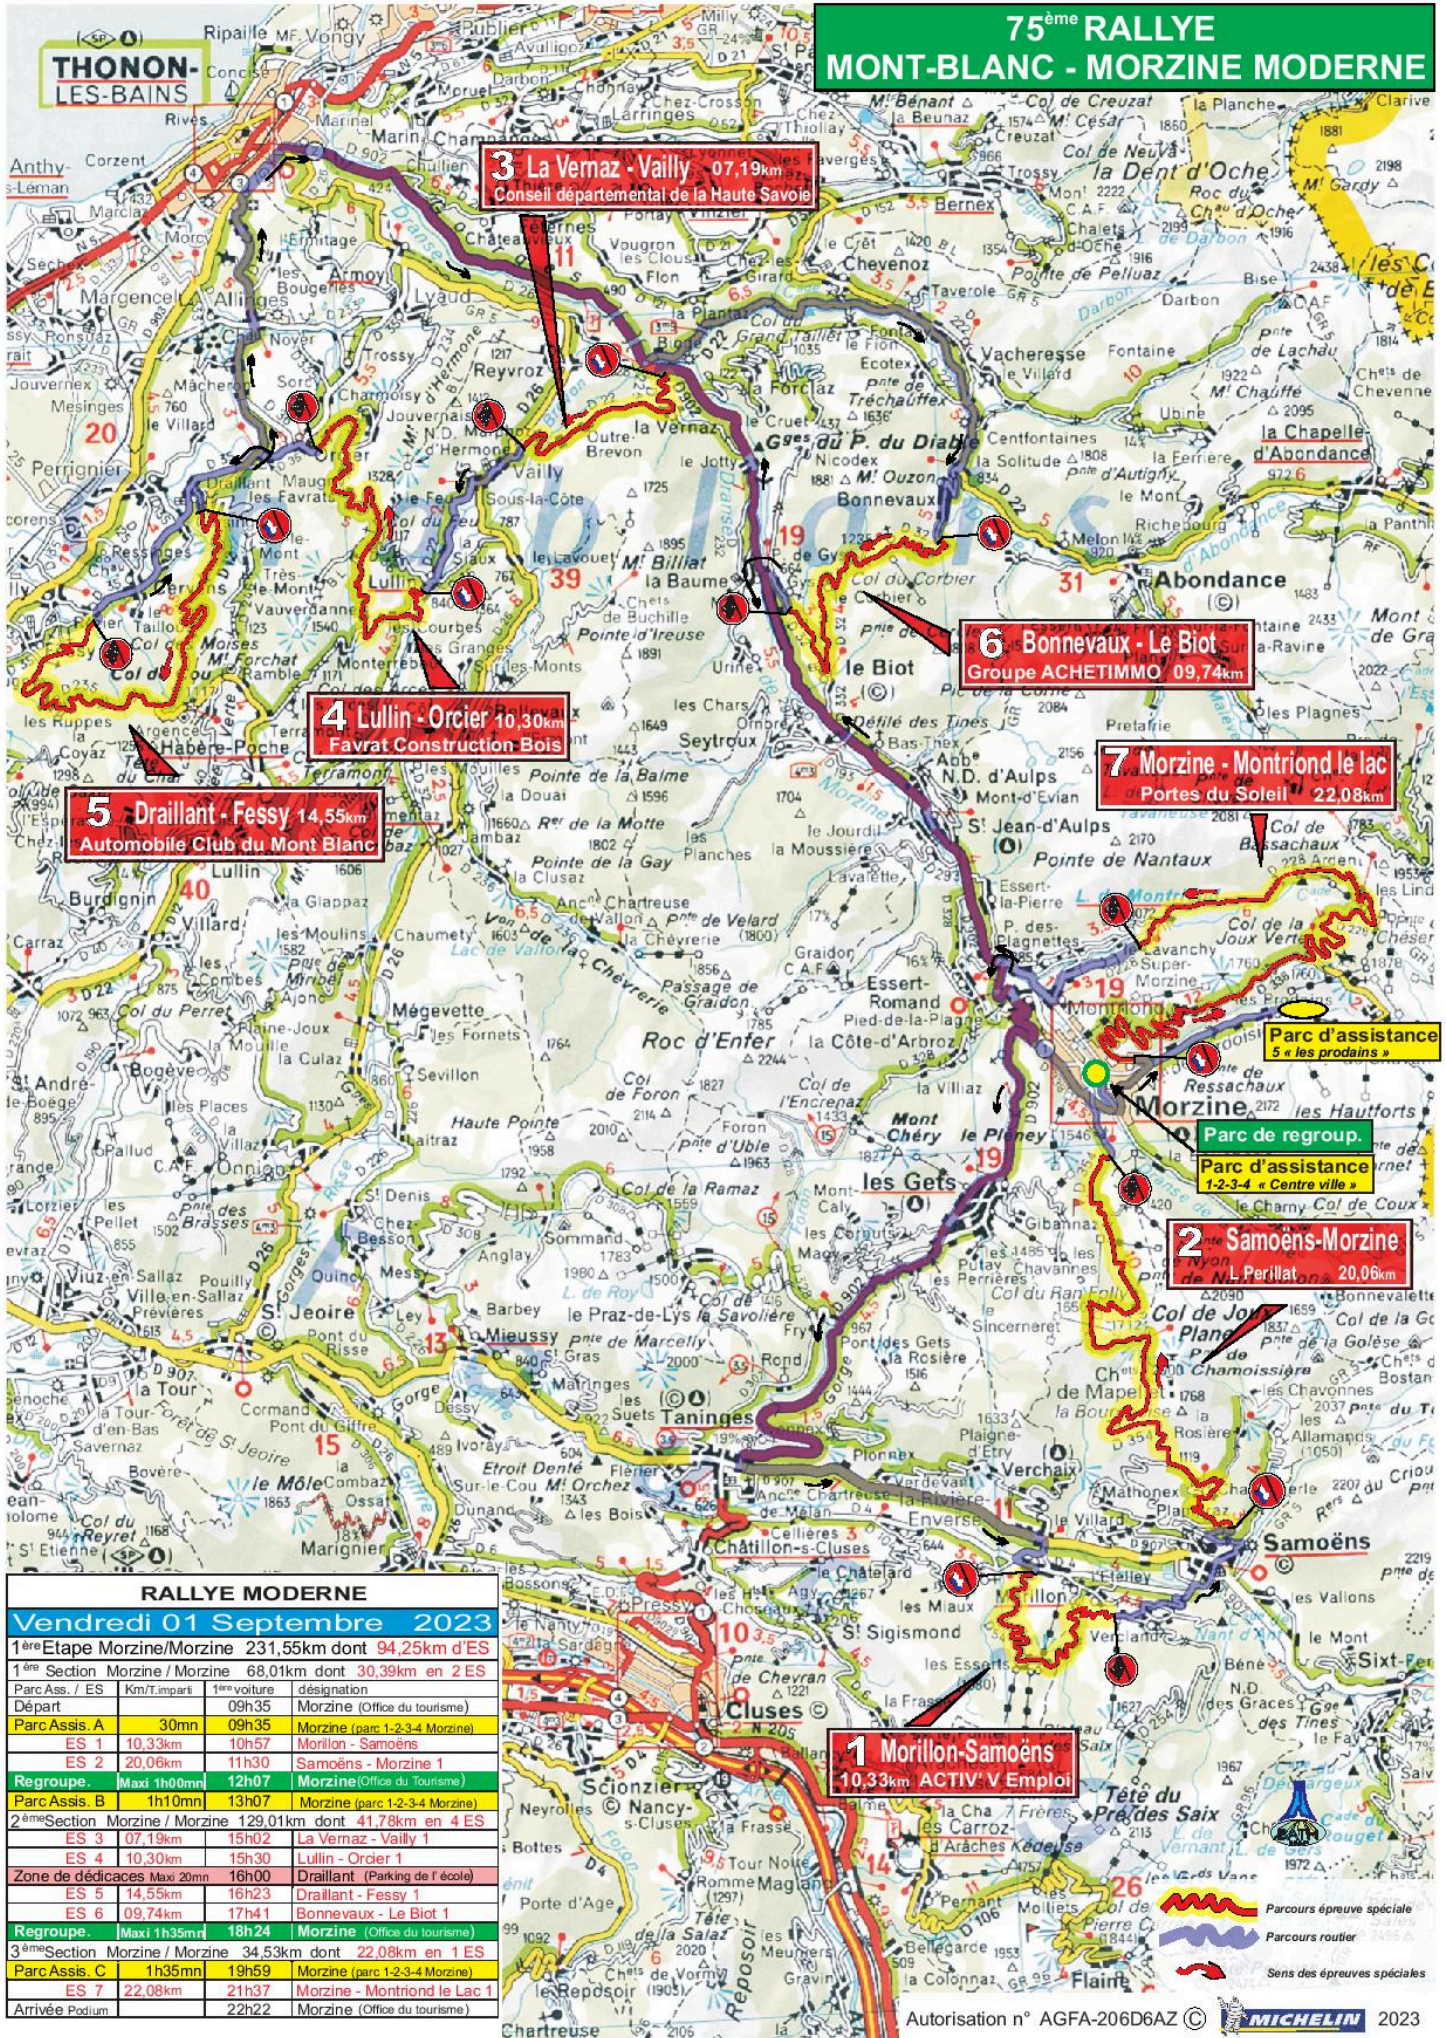

75^{ème} RALLYE MONT-BLANC - MORZINE MODERNE

RALLYE MODERNE			
Vendredi 01 Septembre 2023			
1 ^{ère} Etape Morzine/Morzine 231,55km dont 94,25km d'ES			
1 ^{ère} Section Morzine / Morzine 68,01km dont 30,39km en 2 ES			
Parc Ass. / ES	Km/T. départ	1 ^{ère} voiture	désignation
Départ		09h35	Morzine (Office du tourisme)
Parc Assis. A	30mn	09h35	Morzine (parc 1-2-3-4 Morzine)
ES 1	10,33km	10h57	Morillon - Samoëns
ES 2	20,06km	11h30	Samoëns - Morzine 1
Regroupe.	(Maxi 1h00mn)	12h07	Morzine (Office du tourisme)
Parc Assis. B	1h10mn	13h07	Morzine (parc 1-2-3-4 Morzine)
2 ^{ème} Section Morzine / Morzine 129,01km dont 41,78km en 4 ES			
ES 3	07,19km	15h02	La Vernaz - Vailly 1
ES 4	10,30km	15h30	Lullin - Orcier 1
Zone de dédicaces Maxi 20mn			
ES 5	14,55km	16h23	Drailant - Fessy 1
ES 6	09,74km	17h41	Bonnevaux - Le Biot 1
Regroupe.	(Maxi 1h35mn)	18h24	Morzine (Office du tourisme)
3 ^{ème} Section Morzine / Morzine 34,53km dont 22,08km en 1 ES			
Parc Assis. C	1h35mn	19h59	Morzine (parc 1-2-3-4 Morzine)
ES 7	22,08km	21h37	Morzine - Montrond le Lac 1
Arrivée Podium		22h22	Morzine (Office du tourisme)