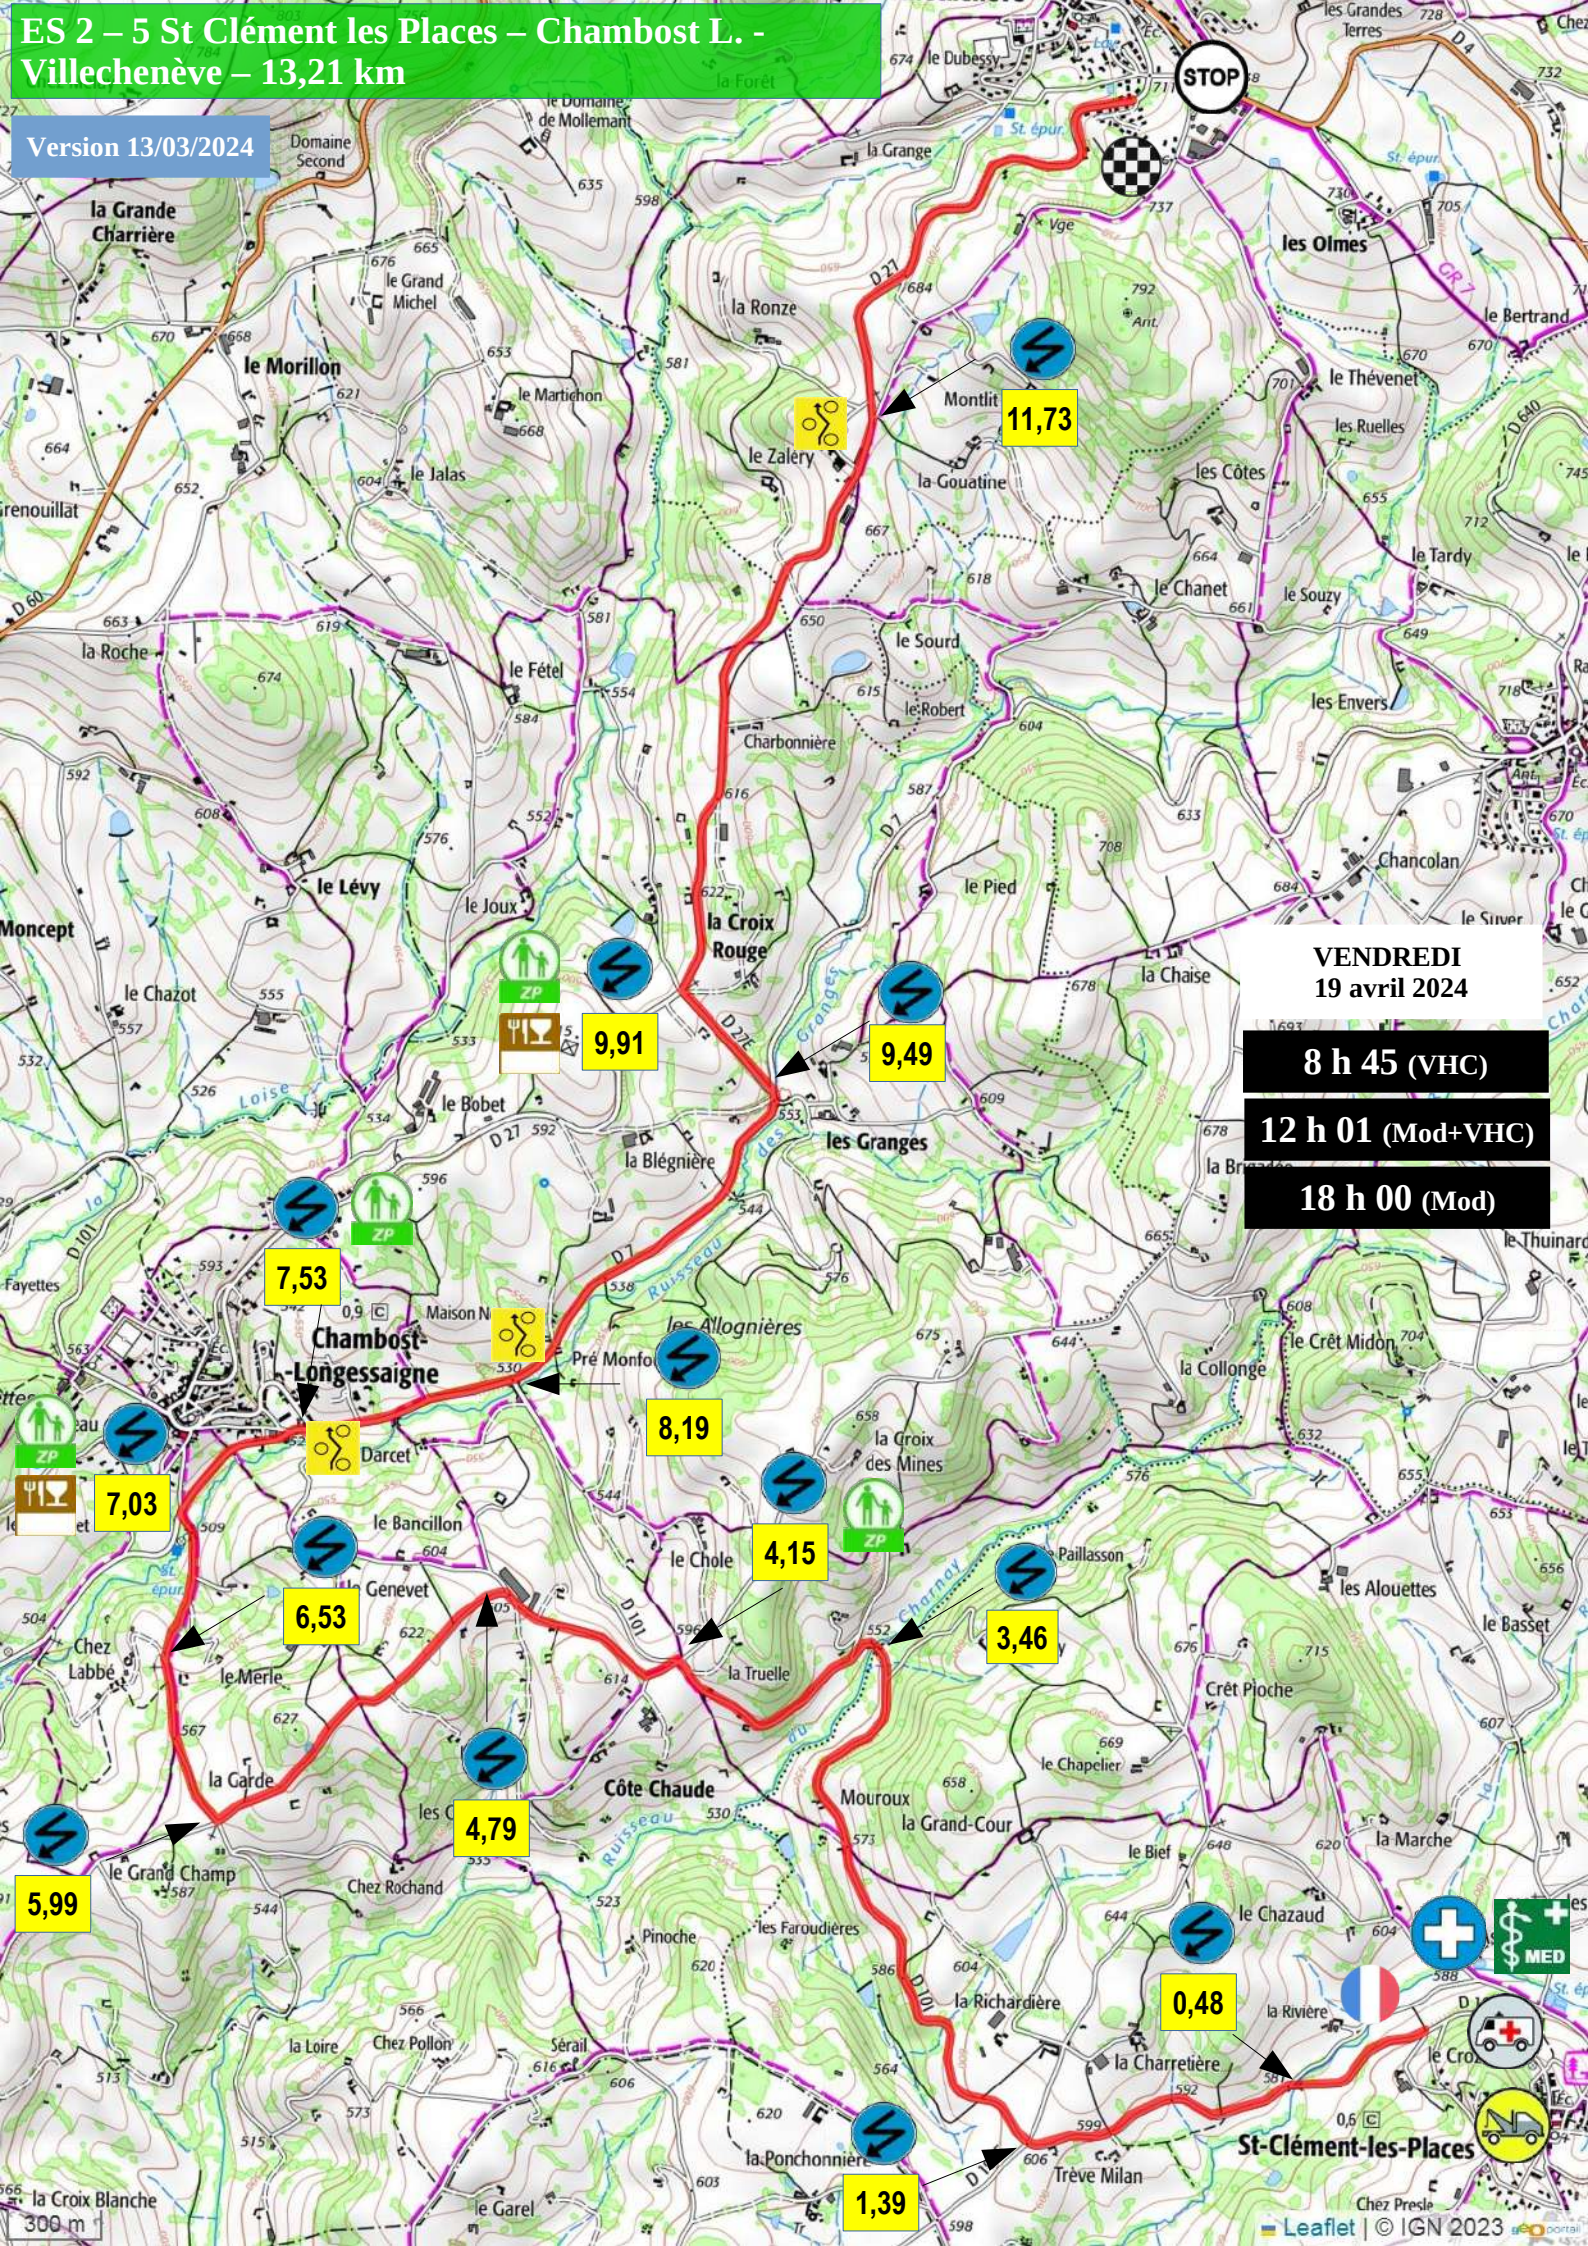

ES 2 – 5 St Clément les Places – Chambost L. - Villechenève – 13,21 km

Version 13/03/2024

VENREDI
19 avril 2024

8 h 45 (VHC)

12 h 01 (Mod+VHC)

18 h 00 (Mod)