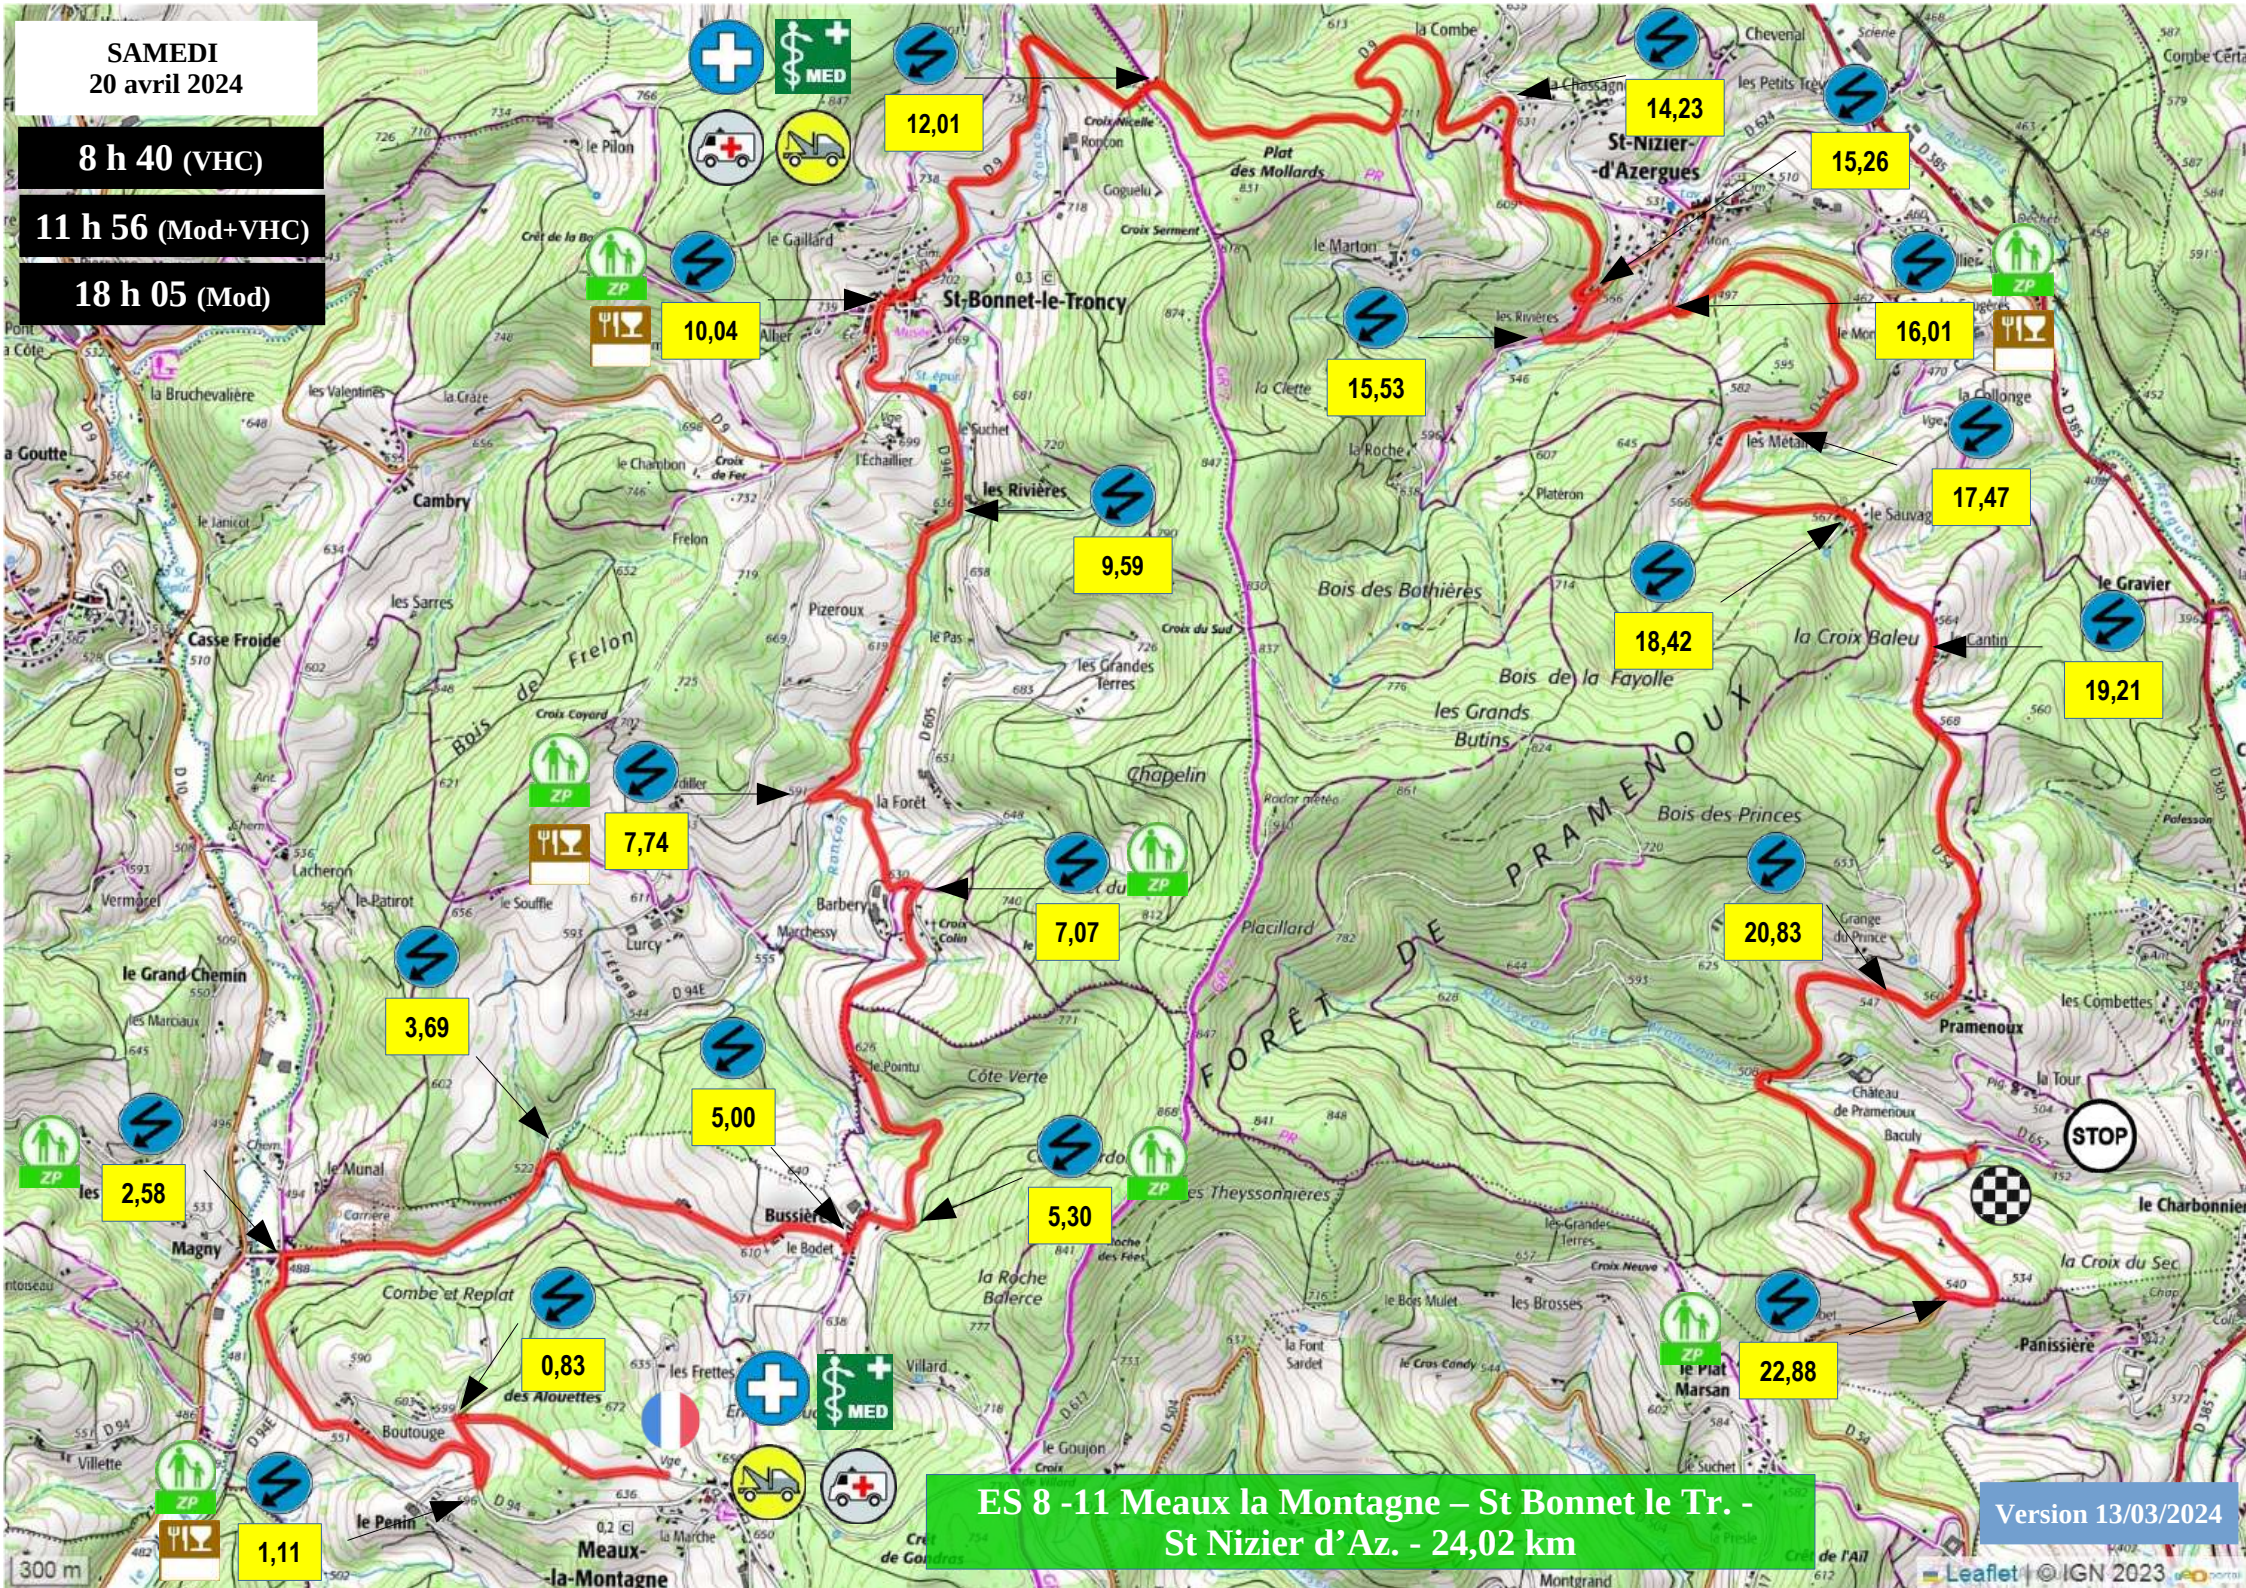

SAMEDI
20 avril 2024

8 h 40 (VHC)

11 h 56 (Mod+VHC)

18 h 05 (Mod)

ES 8 -11 Meaux la Montagne – St Bonnet le Tr. -
St Nizier d'Az. - 24,02 km

Version 13/03/2024

Leaflet | © IGN 2023