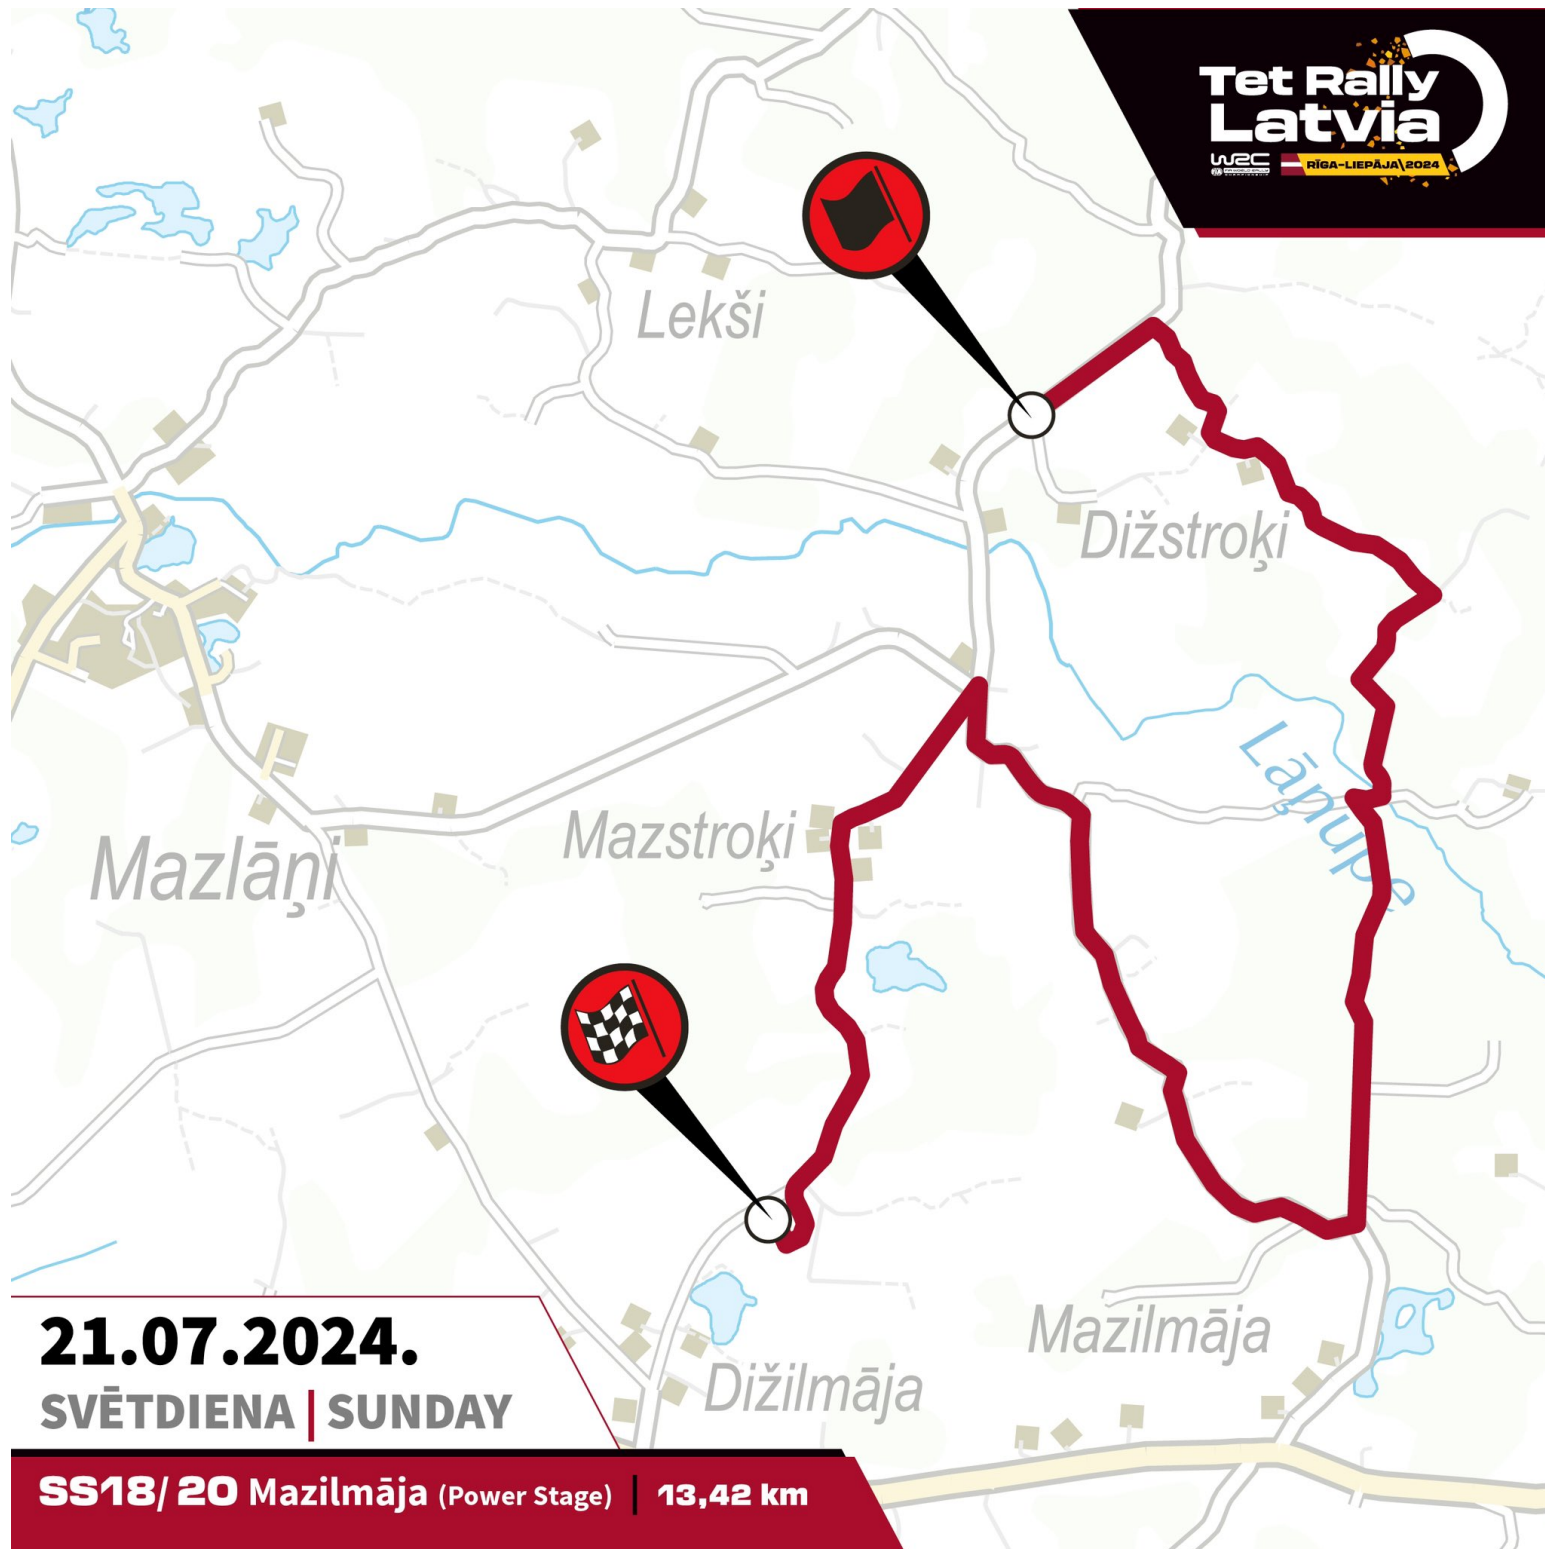

**Tet Rally
Latvia**

WRC
RĪGA-LIEPĀJA 2024

21.07.2024.
SVĒTDIENA | SUNDAY

SS18/ 20 Mazilmāja (Power Stage) | 13,42 km