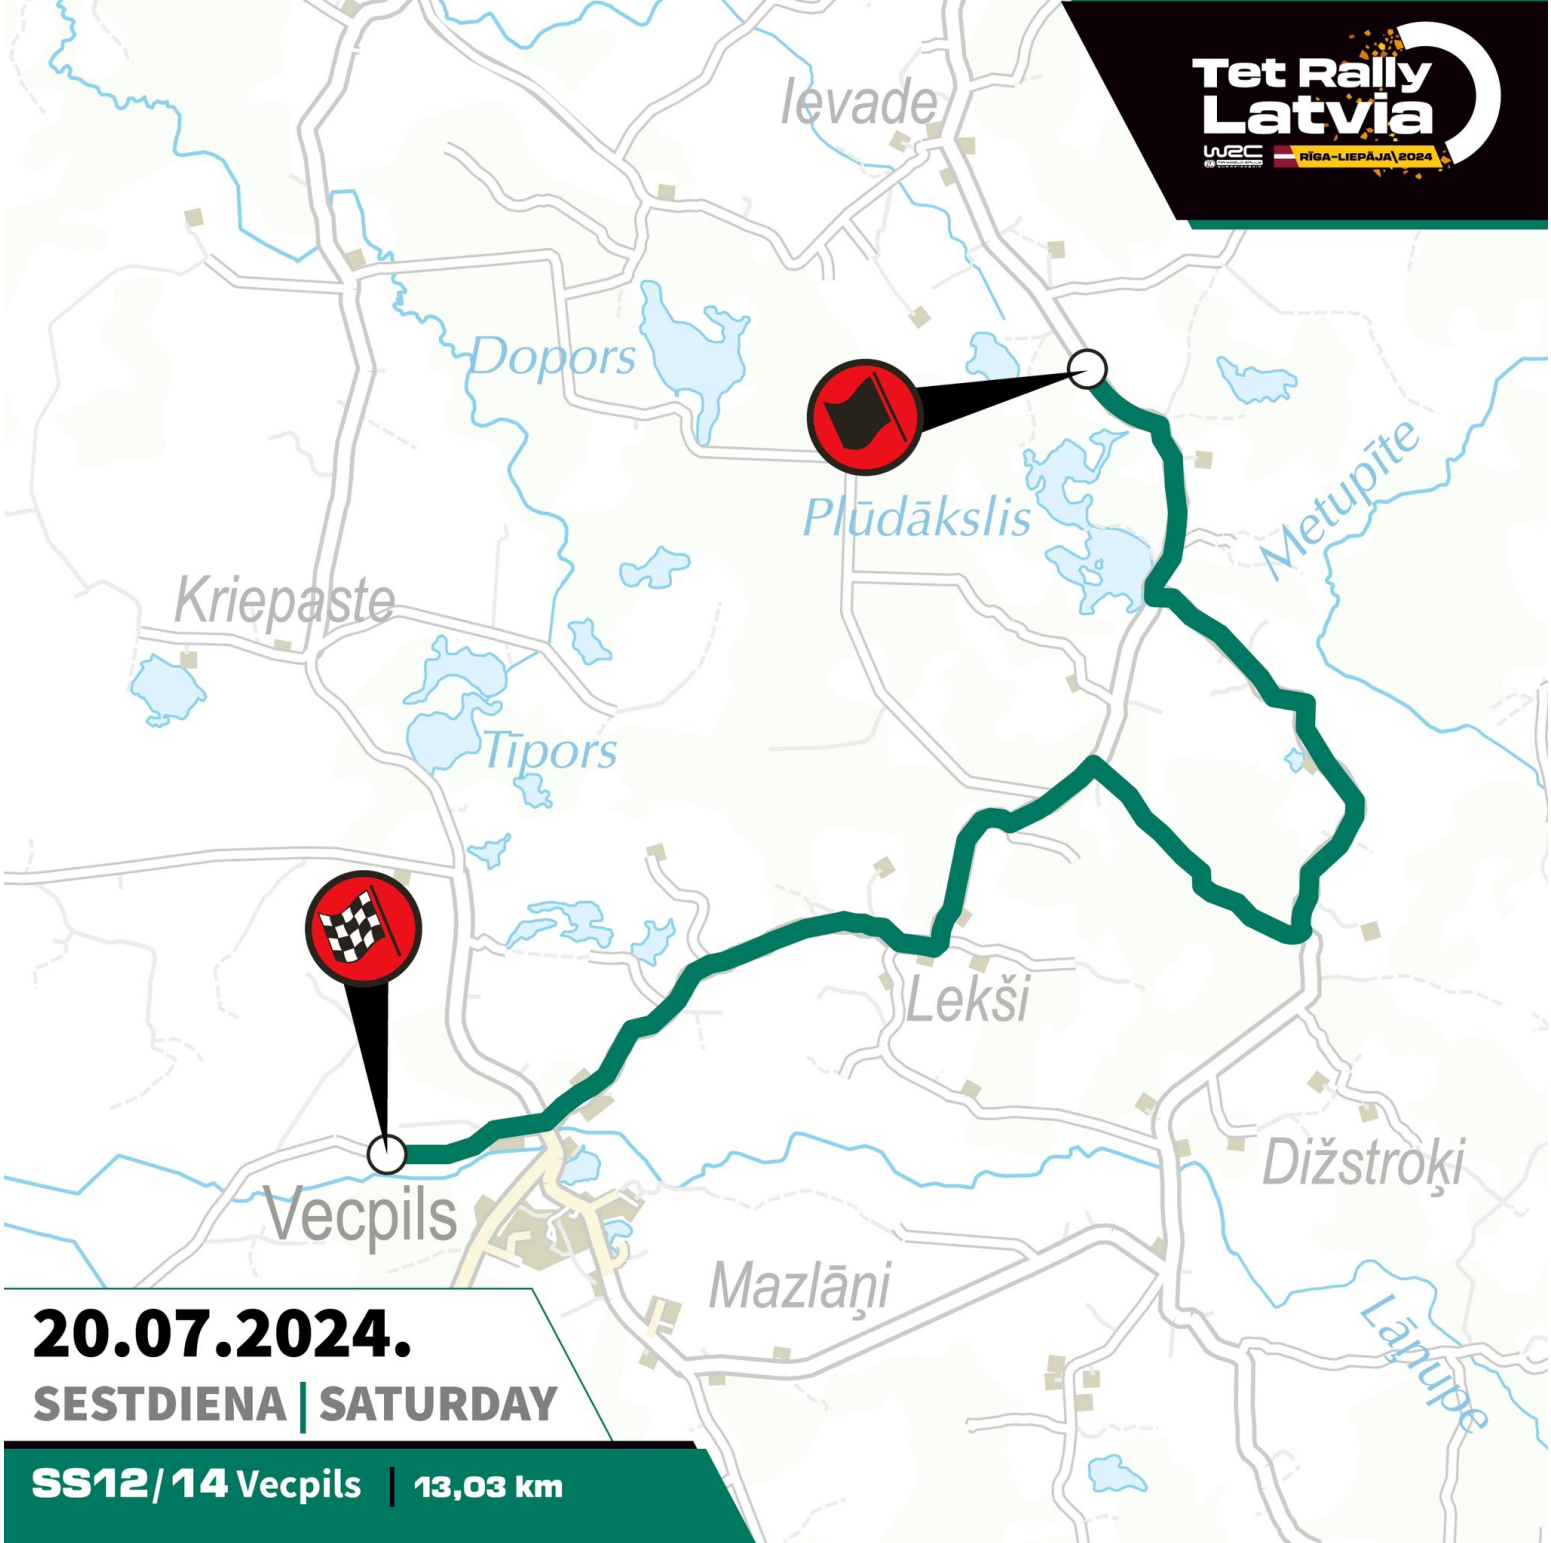

**19.07.2024.**  
PIEKTDIENA | FRIDAY

**SS7 Strazde | 17,50 km**

**19.07.2024.**  
**PIEKTDIENA | FRIDAY**

**SS8 Talsi | 20,74 km**

**20.07.2024.**

**SESTDIENA | SATURDAY**

**SS9 Pilskalns | 19.02 km**

**20.07.2024.**  
**SESTDIENA | SATURDAY**

**SS10 Snēpele | 17.62 km**

**20.07.2024.**

**SESTDIENA | SATURDAY**

**SS11 Īvande | 23.10 km**

**20.07.2024.**  
**SESTDIENA | SATURDAY**

**SS12/14 Vecpils | 13,03 km**

**20.07.2024.**  
**SESTDIENA | SATURDAY**

**SS13 Podnieki | 10,16 km**

**Tet Rally  
Latvia**

WRC RĪGA-LIEPĀJA 2024

Kalvene

Vārtāja

Sepenes ez.

**20.07.2024.**

**SESTDIENA | SATURDAY**