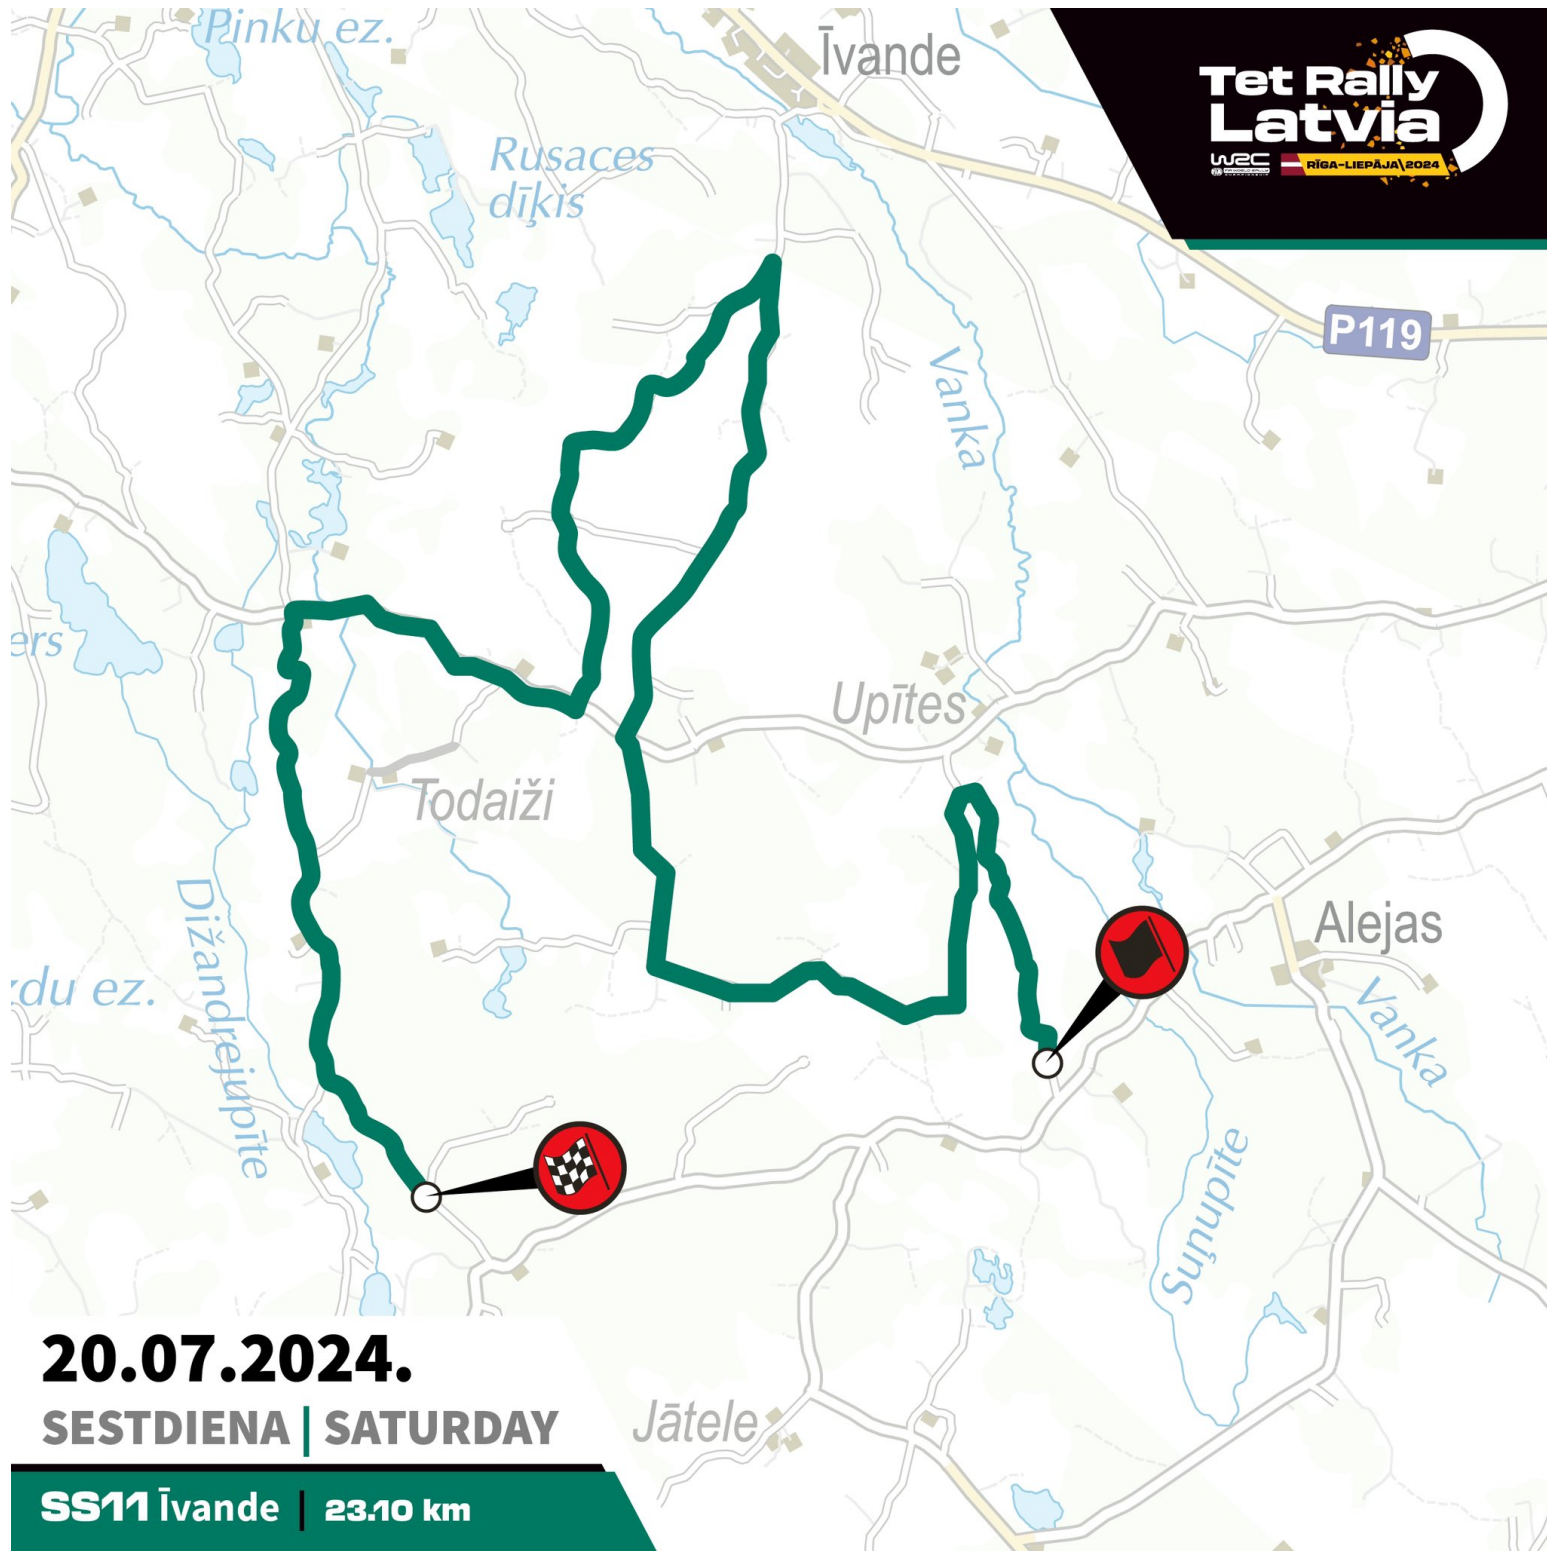

**19.07.2024.**  
PIEKTDIENA | FRIDAY

**SS7 Strazde | 17,50 km**

**19.07.2024.**  
**PIEKTDIENA | FRIDAY**

**SS8 Talsi | 20,74 km**

**20.07.2024.**

**SESTDIENA | SATURDAY**

**SS9 Pilskalns | 19.02 km**

**20.07.2024.**  
**SESTDIENA | SATURDAY**

**SS10 Snēpele | 17.62 km**

**20.07.2024.**

**SESTDIENA | SATURDAY**

**SS11 Īvande | 23.10 km**

**20.07.2024.**  
**SESTDIENA | SATURDAY**

**SS12/14 Vecpils | 13,03 km**

**20.07.2024.**  
**SESTDIENA | SATURDAY**

**SS13 Podnieki | 10,16 km**

**Tet Rally  
Latvia**

WRC RĪGA-LIEPĀJA 2024

Kalvene

Vārtāja

Sepenes ez.

**20.07.2024.**

**SESTDIENA | SATURDAY**