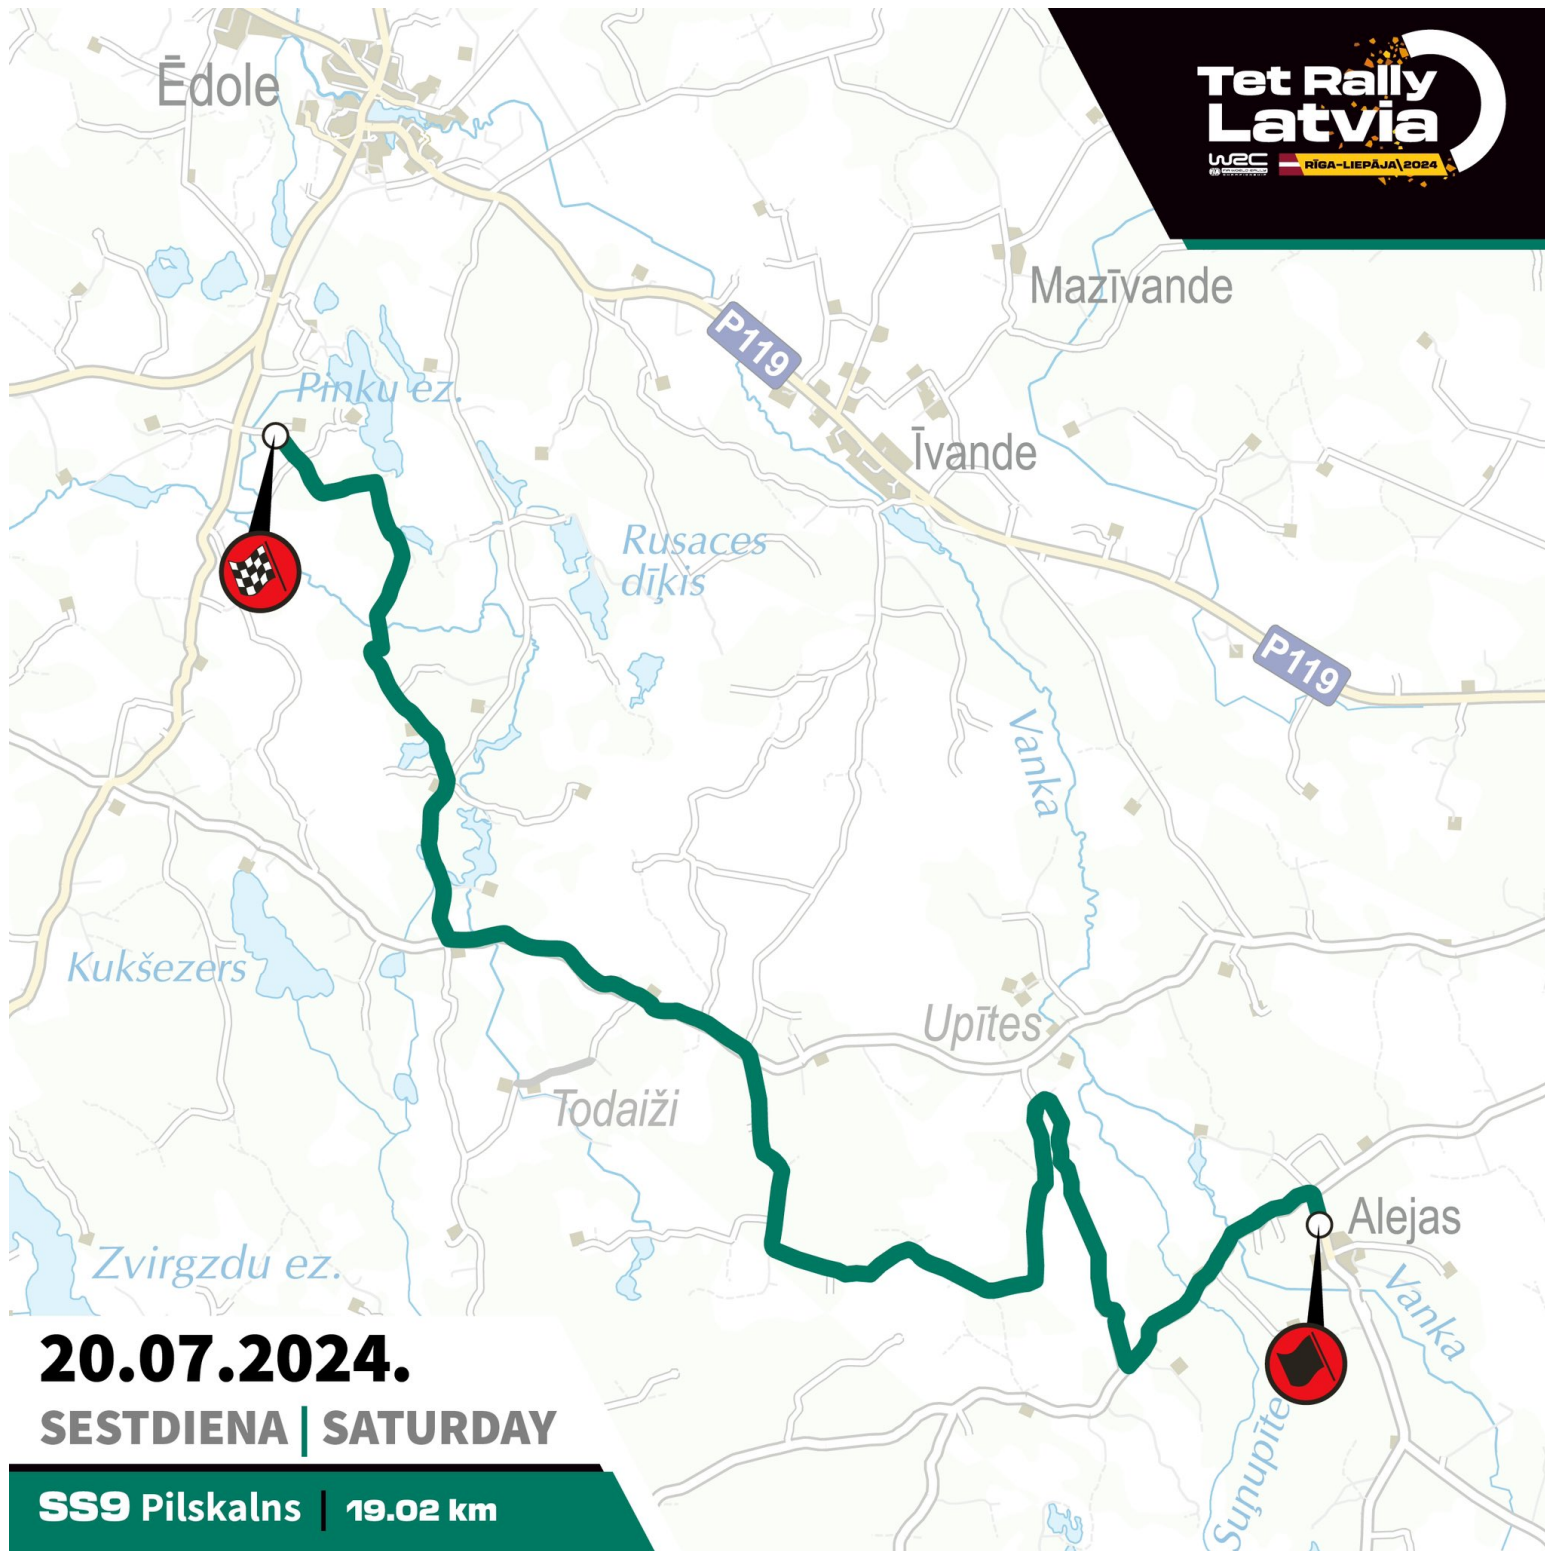

**PIEKTDIENA | FRIDAY**

**SS2/5 Milzkalne | 4.95 km**

# Tet Rally Latvia

WRC RIGA-LIEPĀJA 2024

**19.07.2024.**

**PIEKTDIENA | FRIDAY**

**SS3/6 Tukums | 27.62 km**

**TUKUMS**

**19.07.2024.**  
PIEKTDIENA | FRIDAY

**SS4 Andumi | 17,93 km**

**19.07.2024.**  
PIEKTDIENA | FRIDAY

**SS7 Strazde | 17,50 km**

**19.07.2024.**  
**PIEKTDIENA | FRIDAY**

**SS8 Talsi | 20,74 km**

**20.07.2024.**

**SESTDIENA | SATURDAY**

**SS9 Pilskalns | 19.02 km**

**20.07.2024.**  
**SESTDIENA | SATURDAY**

**SS10 Snēpele | 17.62 km**

**20.07.2024.**

**SESTDIENA | SATURDAY**

**SS11 Īvande | 23.10 km**

**20.07.2024.**  
**SESTDIENA | SATURDAY**

**SS12/14 Vecpils | 13,03 km**

**20.07.2024.**  
**SESTDIENA | SATURDAY**