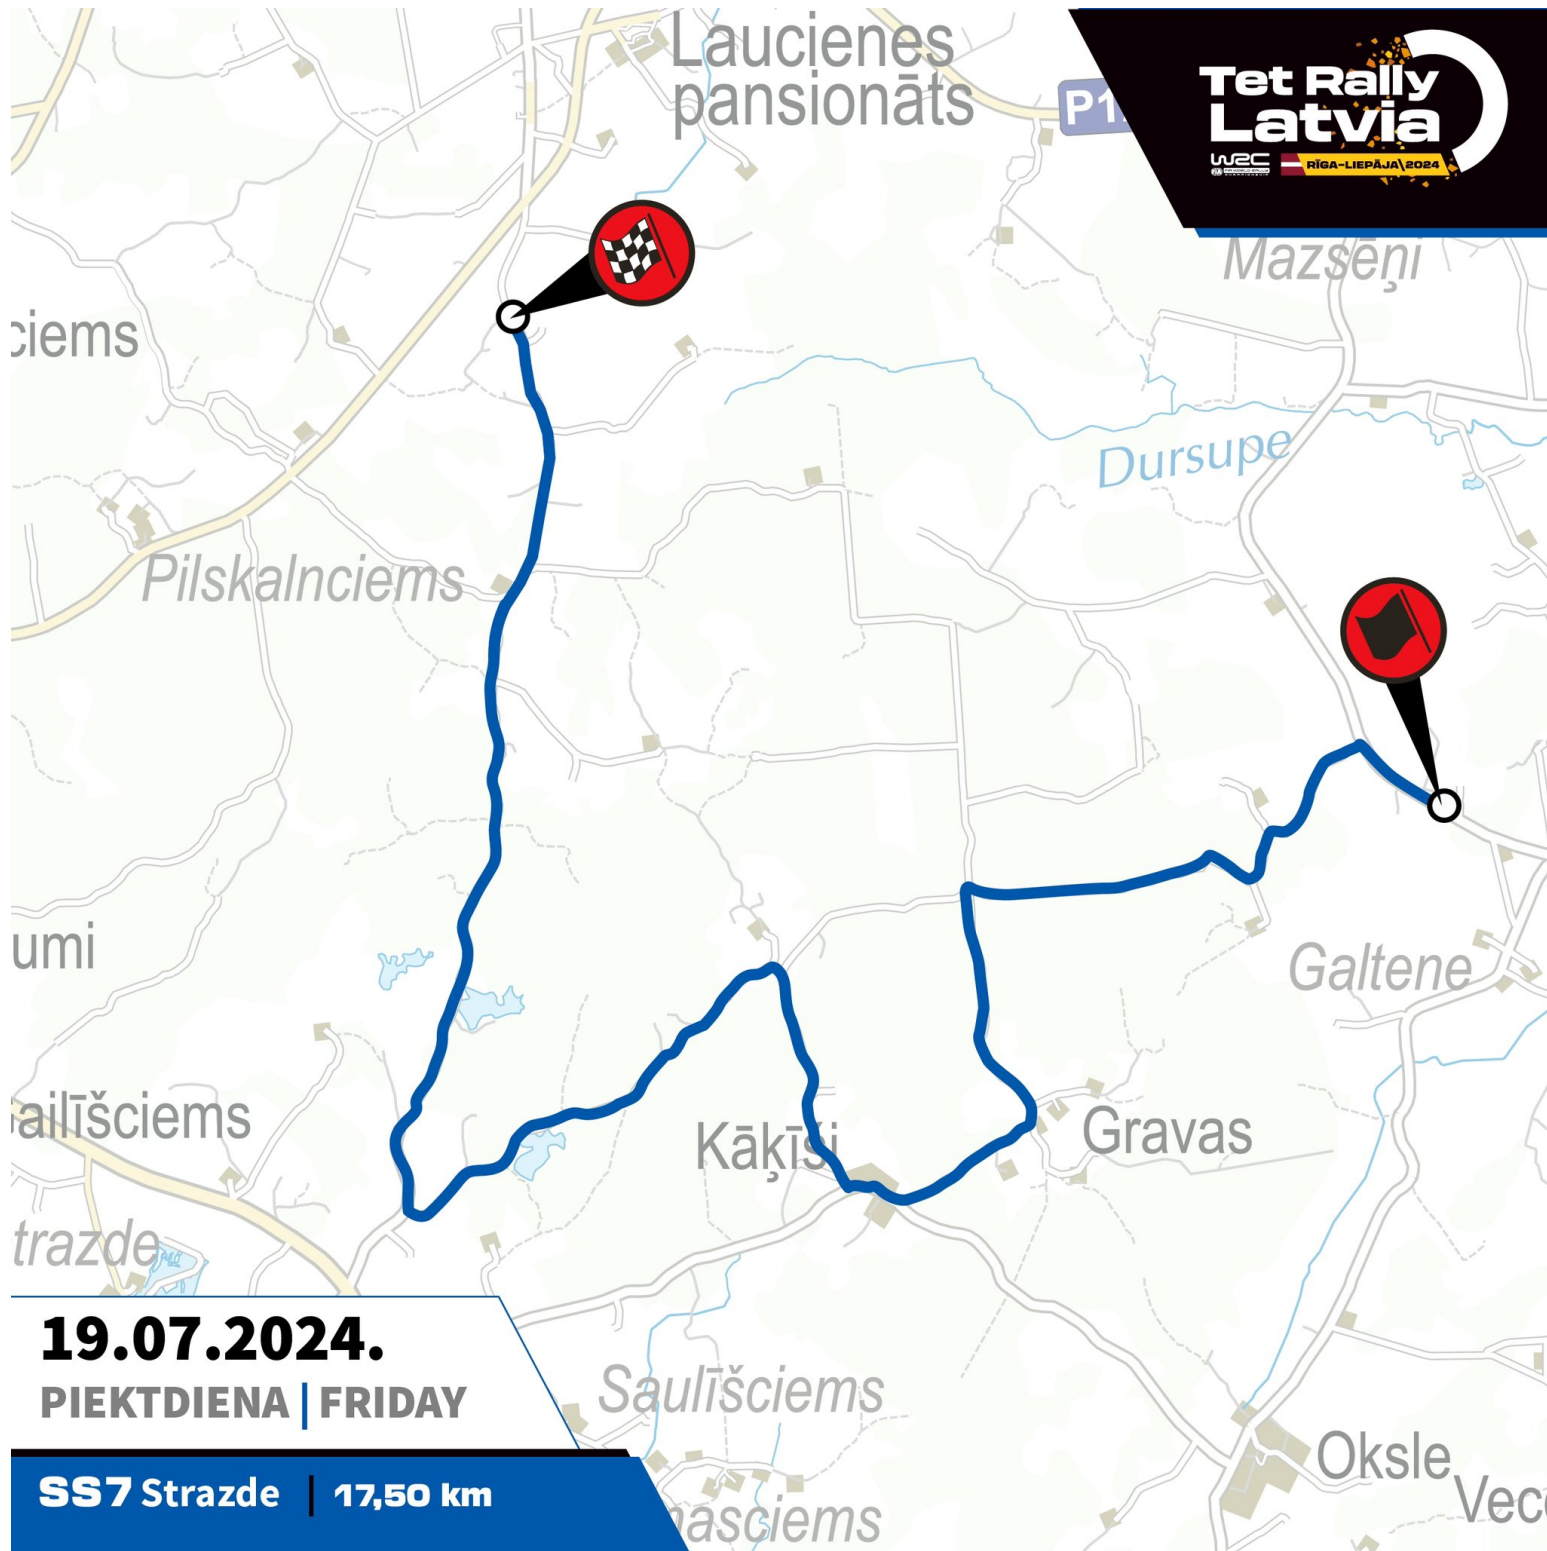

**PIEKTDIENA | FRIDAY**

**SS2/5 Milzkalne | 4.95 km**

# Tet Rally Latvia

WRC RIGA-LIEPĀJA 2024

**19.07.2024.**

**PIEKTDIENA | FRIDAY**

**SS3/6 Tukums | 27.62 km**

**TUKUMS**

**19.07.2024.**  
PIEKTDIENA | FRIDAY

**SS4 Andumi | 17,93 km**

**19.07.2024.**  
PIEKTDIENA | FRIDAY

**SS7 Strazde | 17,50 km**

**19.07.2024.**  
**PIEKTDIENA | FRIDAY**

**SS8 Talsi | 20,74 km**

**20.07.2024.**

**SESTDIENA | SATURDAY**

**SS9 Pilskalns | 19.02 km**

**20.07.2024.**  
**SESTDIENA | SATURDAY**

**SS13 Podnieki | 10,16 km**

**Tet Rally  
Latvia**

WRC RĪGA-LIEPĀJA 2024

Kalvene

Vārtāja

Sepenes ez.

**20.07.2024.**

**SESTDIENA | SATURDAY**