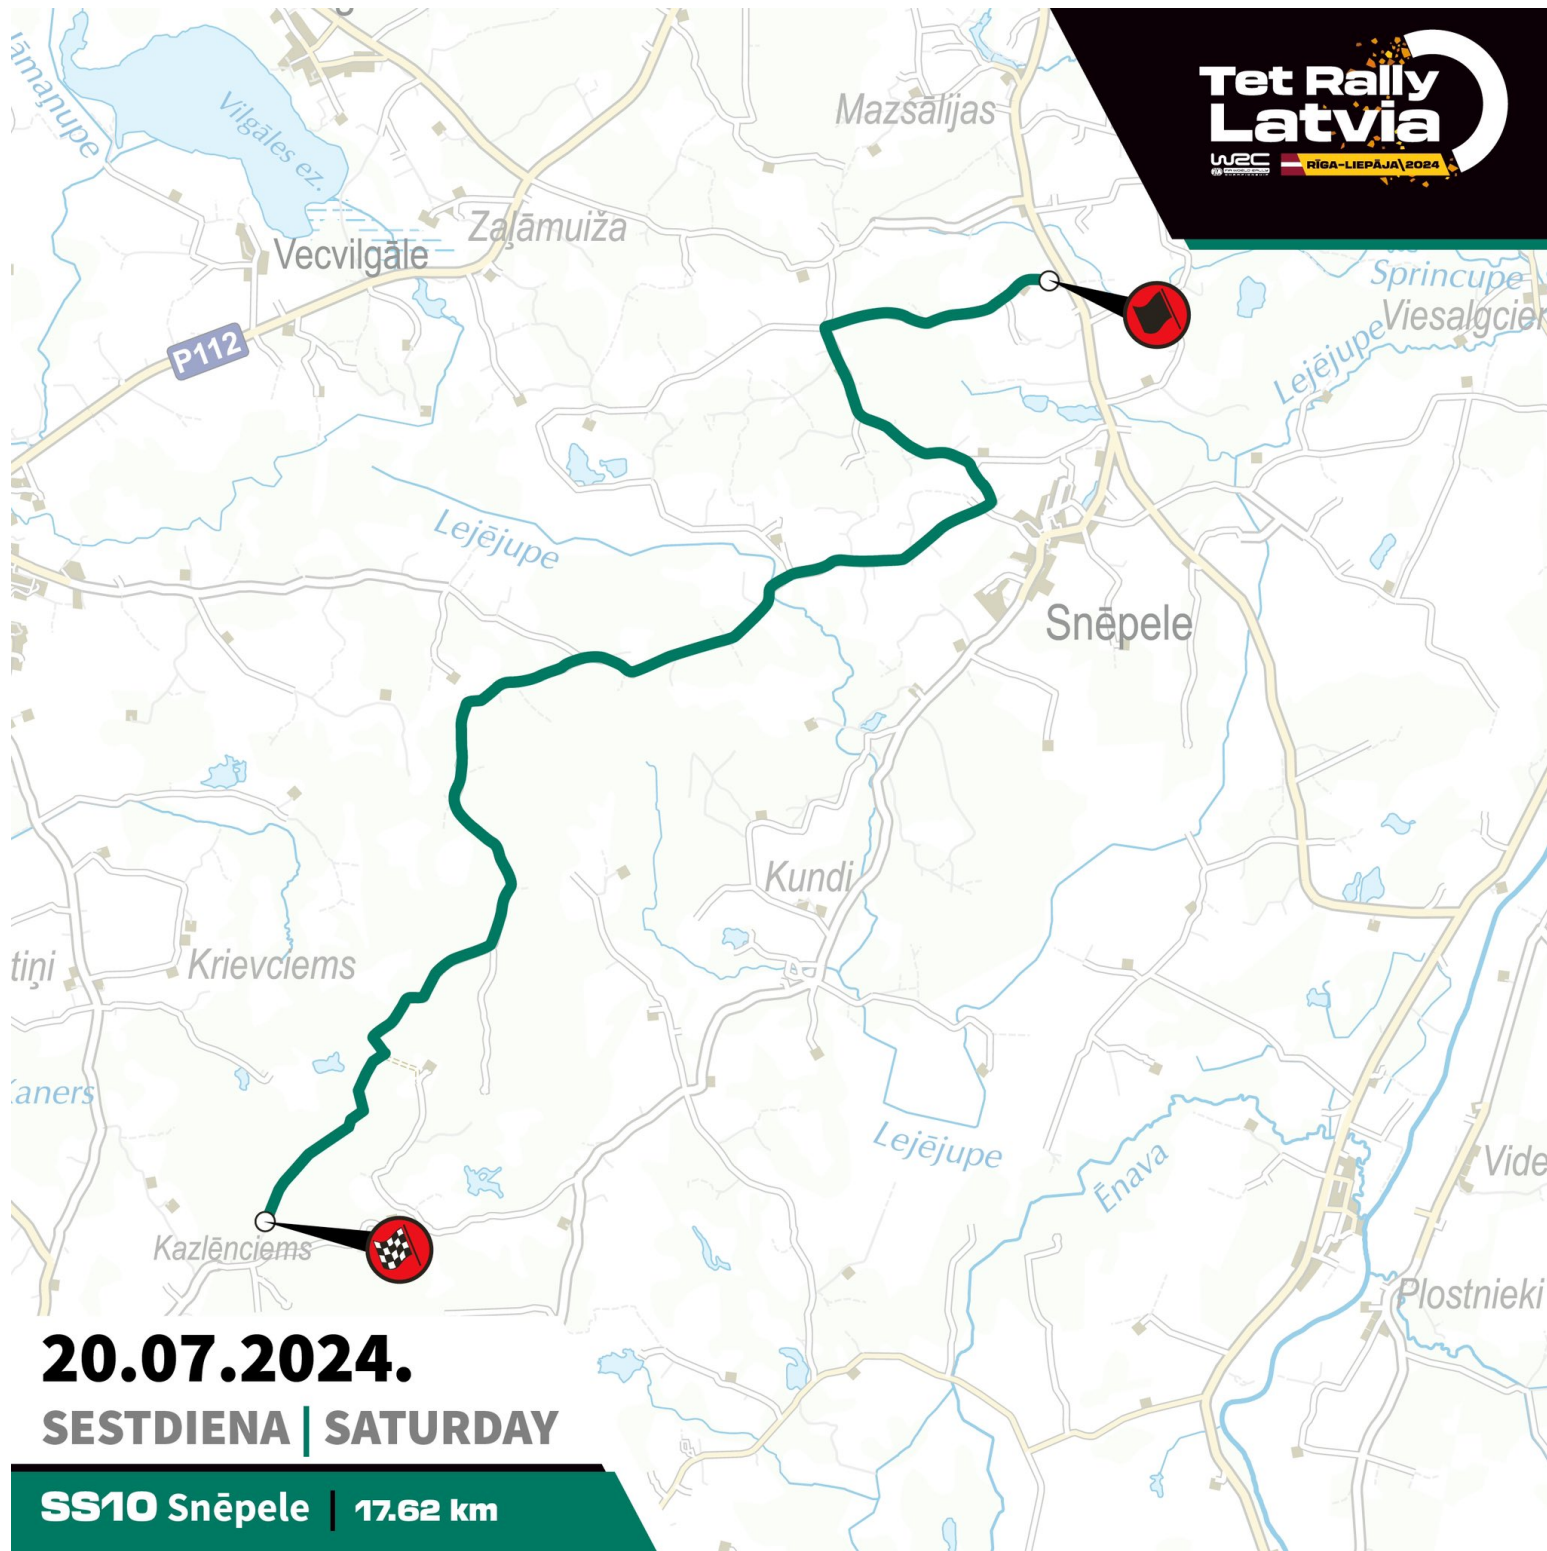

**19.07.2024.**  
PIEKTDIENA | FRIDAY

**SS7 Strazde | 17,50 km**

**19.07.2024.**  
**PIEKTDIENA | FRIDAY**

**SS8 Talsi | 20,74 km**

**20.07.2024.**

**SESTDIENA | SATURDAY**

**SS9 Pilskalns | 19.02 km**

**20.07.2024.**  
**SESTDIENA | SATURDAY**

**SS10 Snēpele | 17.62 km**

**20.07.2024.**

**SESTDIENA | SATURDAY**

**SS11 Īvande | 23.10 km**

**20.07.2024.**  
**SESTDIENA | SATURDAY**

**SS12/14 Vecpils | 13,03 km**

**20.07.2024.**  
**SESTDIENA | SATURDAY**

**SS13 Podnieki | 10,16 km**

**Tet Rally  
Latvia**

WRC RĪGA-LIEPĀJA 2024

Kalvene

Vārtāja

Sepenes ez.

**20.07.2024.**

**SESTDIENA | SATURDAY**