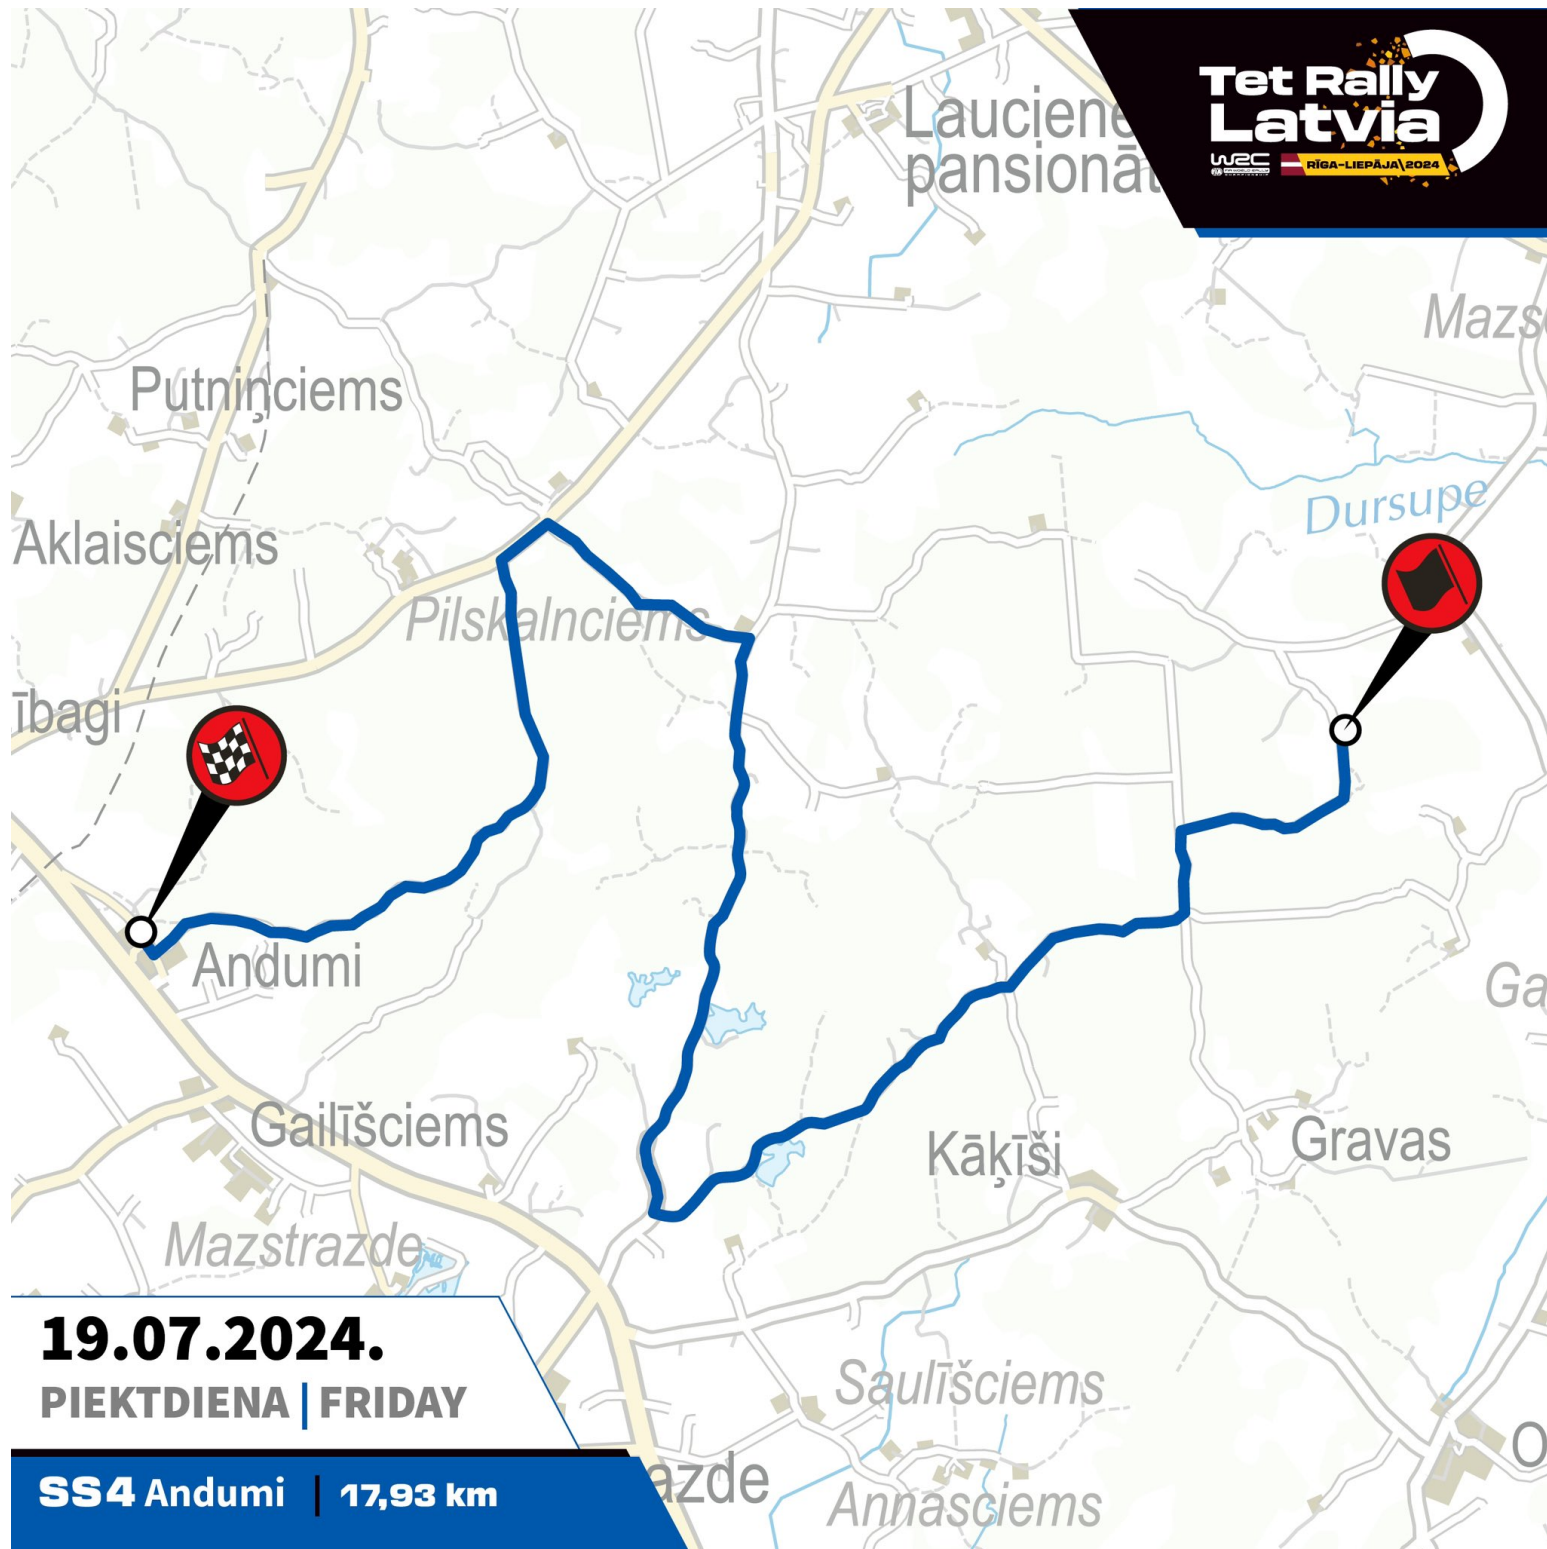

# Tet Rally Latvia

WRC RIGA-LIEPĀJA 2024

**19.07.2024.**

**PIEKTDIENA | FRIDAY**

**SS3/6 Tukums | 27.62 km**

**TUKUMS**

**19.07.2024.**  
PIEKTDIENA | FRIDAY

**SS4 Andumi | 17,93 km**

**19.07.2024.**  
PIEKTDIENA | FRIDAY

**SS7 Strazde | 17,50 km**

**19.07.2024.**  
**PIEKTDIENA | FRIDAY**

**SS8 Talsi | 20,74 km**

**20.07.2024.**

**SESTDIENA | SATURDAY**

**SS9 Pilskalns | 19.02 km**

**20.07.2024.**  
**SESTDIENA | SATURDAY**

**SS10 Snēpele | 17.62 km**

**20.07.2024.**

**SESTDIENA | SATURDAY**

**SS11 Īvande | 23.10 km**

**20.07.2024.**  
**SESTDIENA | SATURDAY**

**SS12/14 Vecpils | 13,03 km**

**20.07.2024.**  
**SESTDIENA | SATURDAY**

**SS13 Podnieki | 10,16 km**

**Tet Rally  
Latvia**

WRC RĪGA-LIEPĀJA 2024

Kalvene

Vārtāja

Sepenes ez.

**20.07.2024.**

**SESTDIENA | SATURDAY**