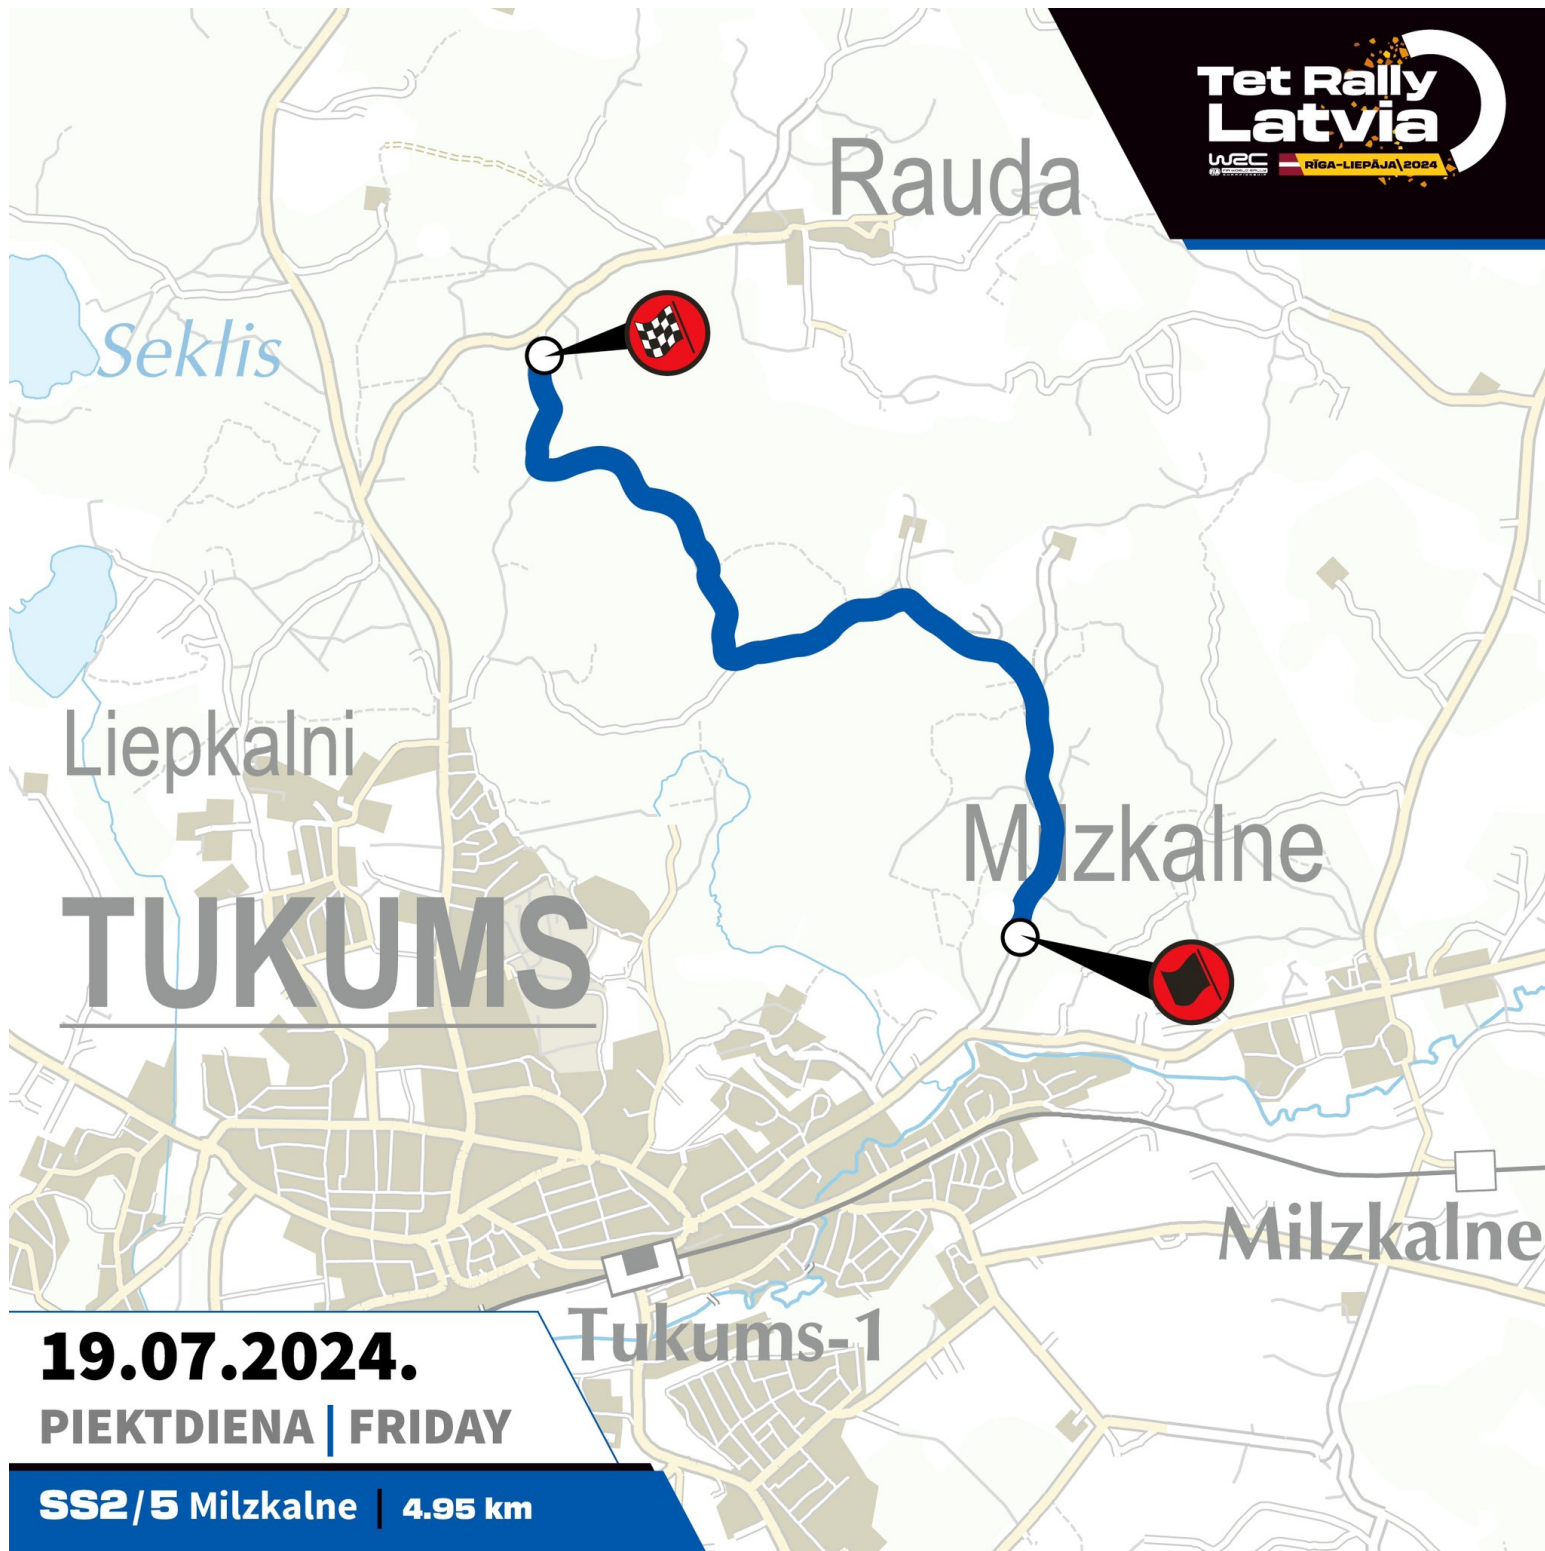

**18.07.2024.**  
CETURTDIENA | THURSDAY

**SD Cimdenieki | 3,00 km**

Tet Rally  
Latvia

WRC  
RĪGA-LIEPĀJA 2024

**18.07.2024.**

**CETURTDIENA | THURSDAY**

**SSS1 Biķernieki Track | 10.80 km**

**19.07.2024.**

**PIEKTDIENA | FRIDAY**

**SS2/5 Milzkalne | 4.95 km**

# Tet Rally Latvia

WRC RIGA-LIEPĀJA 2024

**19.07.2024.**

**PIEKTDIENA | FRIDAY**

**SS3/6 Tukums | 27.62 km**

**TUKUMS**

**19.07.2024.**  
PIEKTDIENA | FRIDAY

**SS4 Andumi | 17,93 km**

**SS13 Podnieki | 10,16 km**

**Tet Rally  
Latvia**

WRC RĪGA-LIEPĀJA 2024

Kalvene

Vārtāja

Sepenes ez.

**20.07.2024.**

**SESTDIENA | SATURDAY**