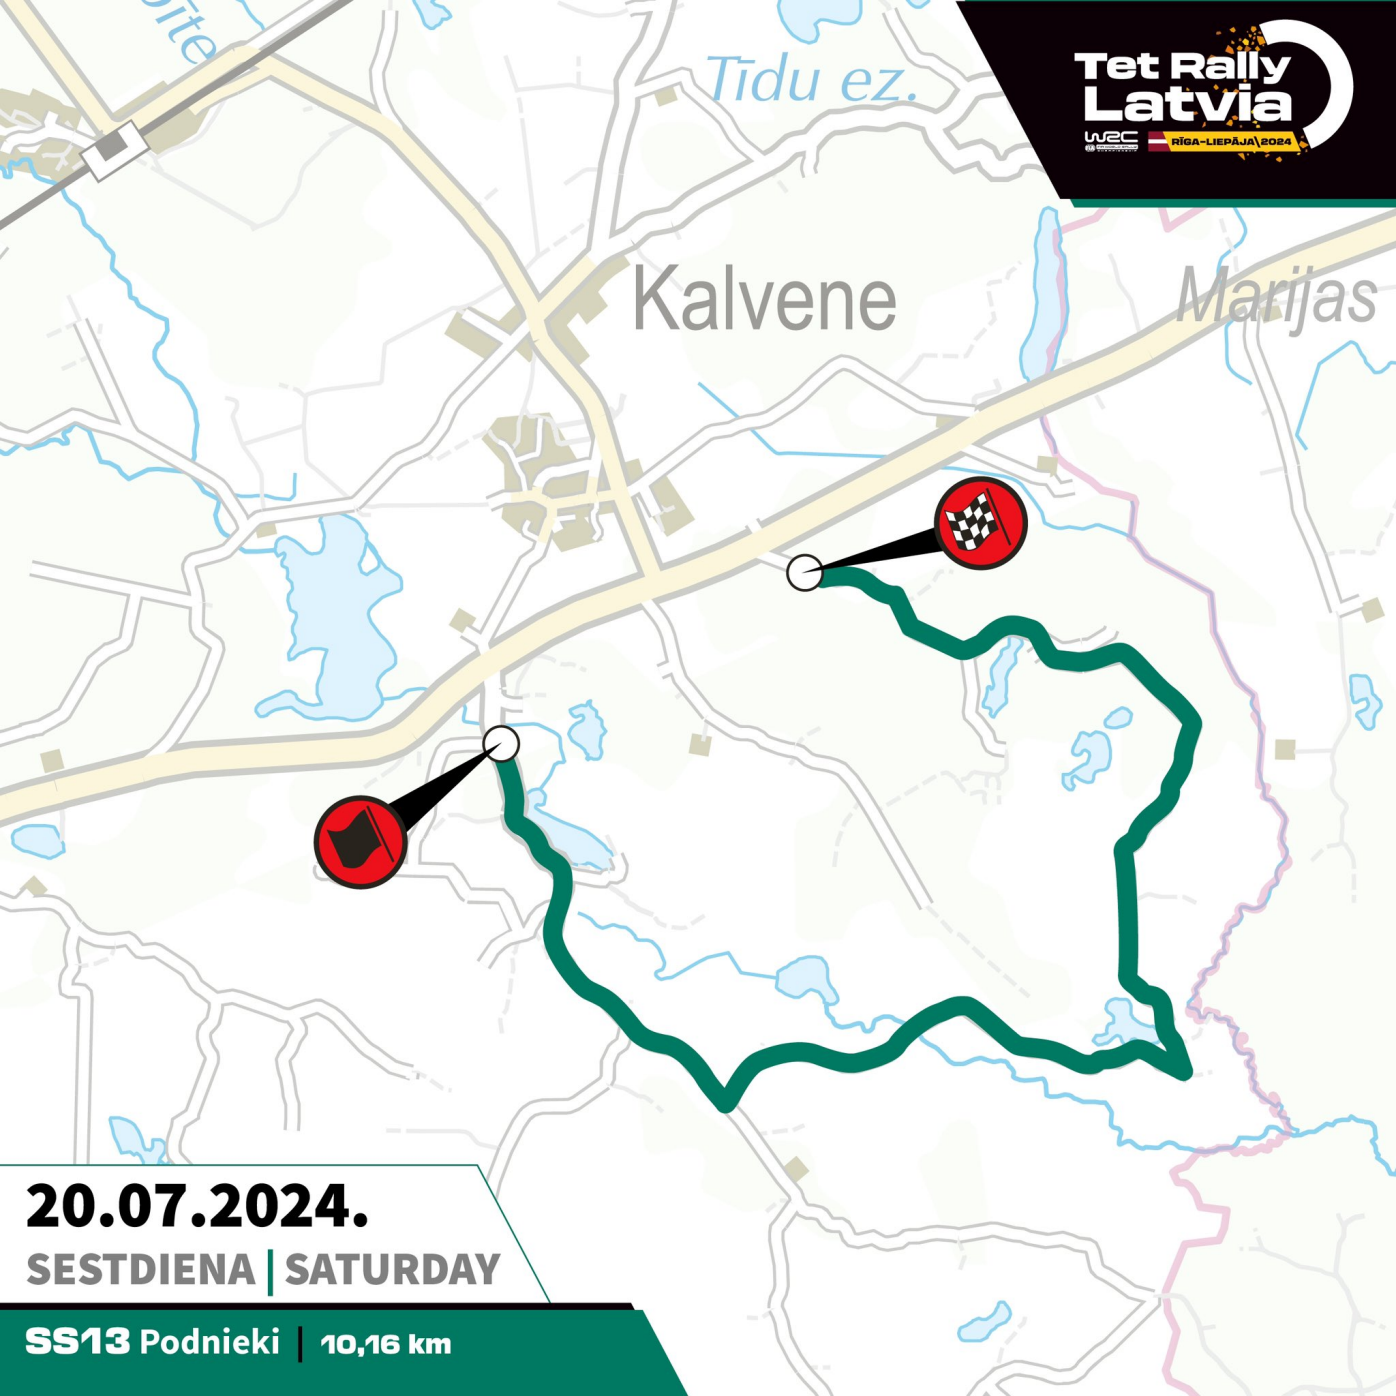

**19.07.2024.**  
PIEKTDIENA | FRIDAY

**SS7 Strazde | 17,50 km**

**19.07.2024.**  
**PIEKTDIENA | FRIDAY**

**SS8 Talsi | 20,74 km**

**20.07.2024.**

**SESTDIENA | SATURDAY**

**SS9 Pilskalns | 19.02 km**

**20.07.2024.**  
**SESTDIENA | SATURDAY**

**SS10 Snēpele | 17.62 km**

**20.07.2024.**

**SESTDIENA | SATURDAY**

**SS11 Īvande | 23.10 km**

**20.07.2024.**  
**SESTDIENA | SATURDAY**

**SS12/14 Vecpils | 13,03 km**

**20.07.2024.**  
**SESTDIENA | SATURDAY**

**SS13 Podnieki | 10,16 km**

**Tet Rally  
Latvia**

WRC RĪGA-LIEPĀJA 2024

Kalvene

Vārtāja

Sepenes ez.

**20.07.2024.**

**SESTDIENA | SATURDAY**

**SS15 Dinsdurbe | 6,67 km**

**20.07.2024.**  
**SESTDIENA | SATURDAY**

**SSS16 Liepāja City Stage | 2,50 km**

**21.07.2024.**  
**SVĒTDIENA | SUNDAY**

**SS17/19 Krogzemji | 18,00 km**

**Tet Rally  
Latvia**