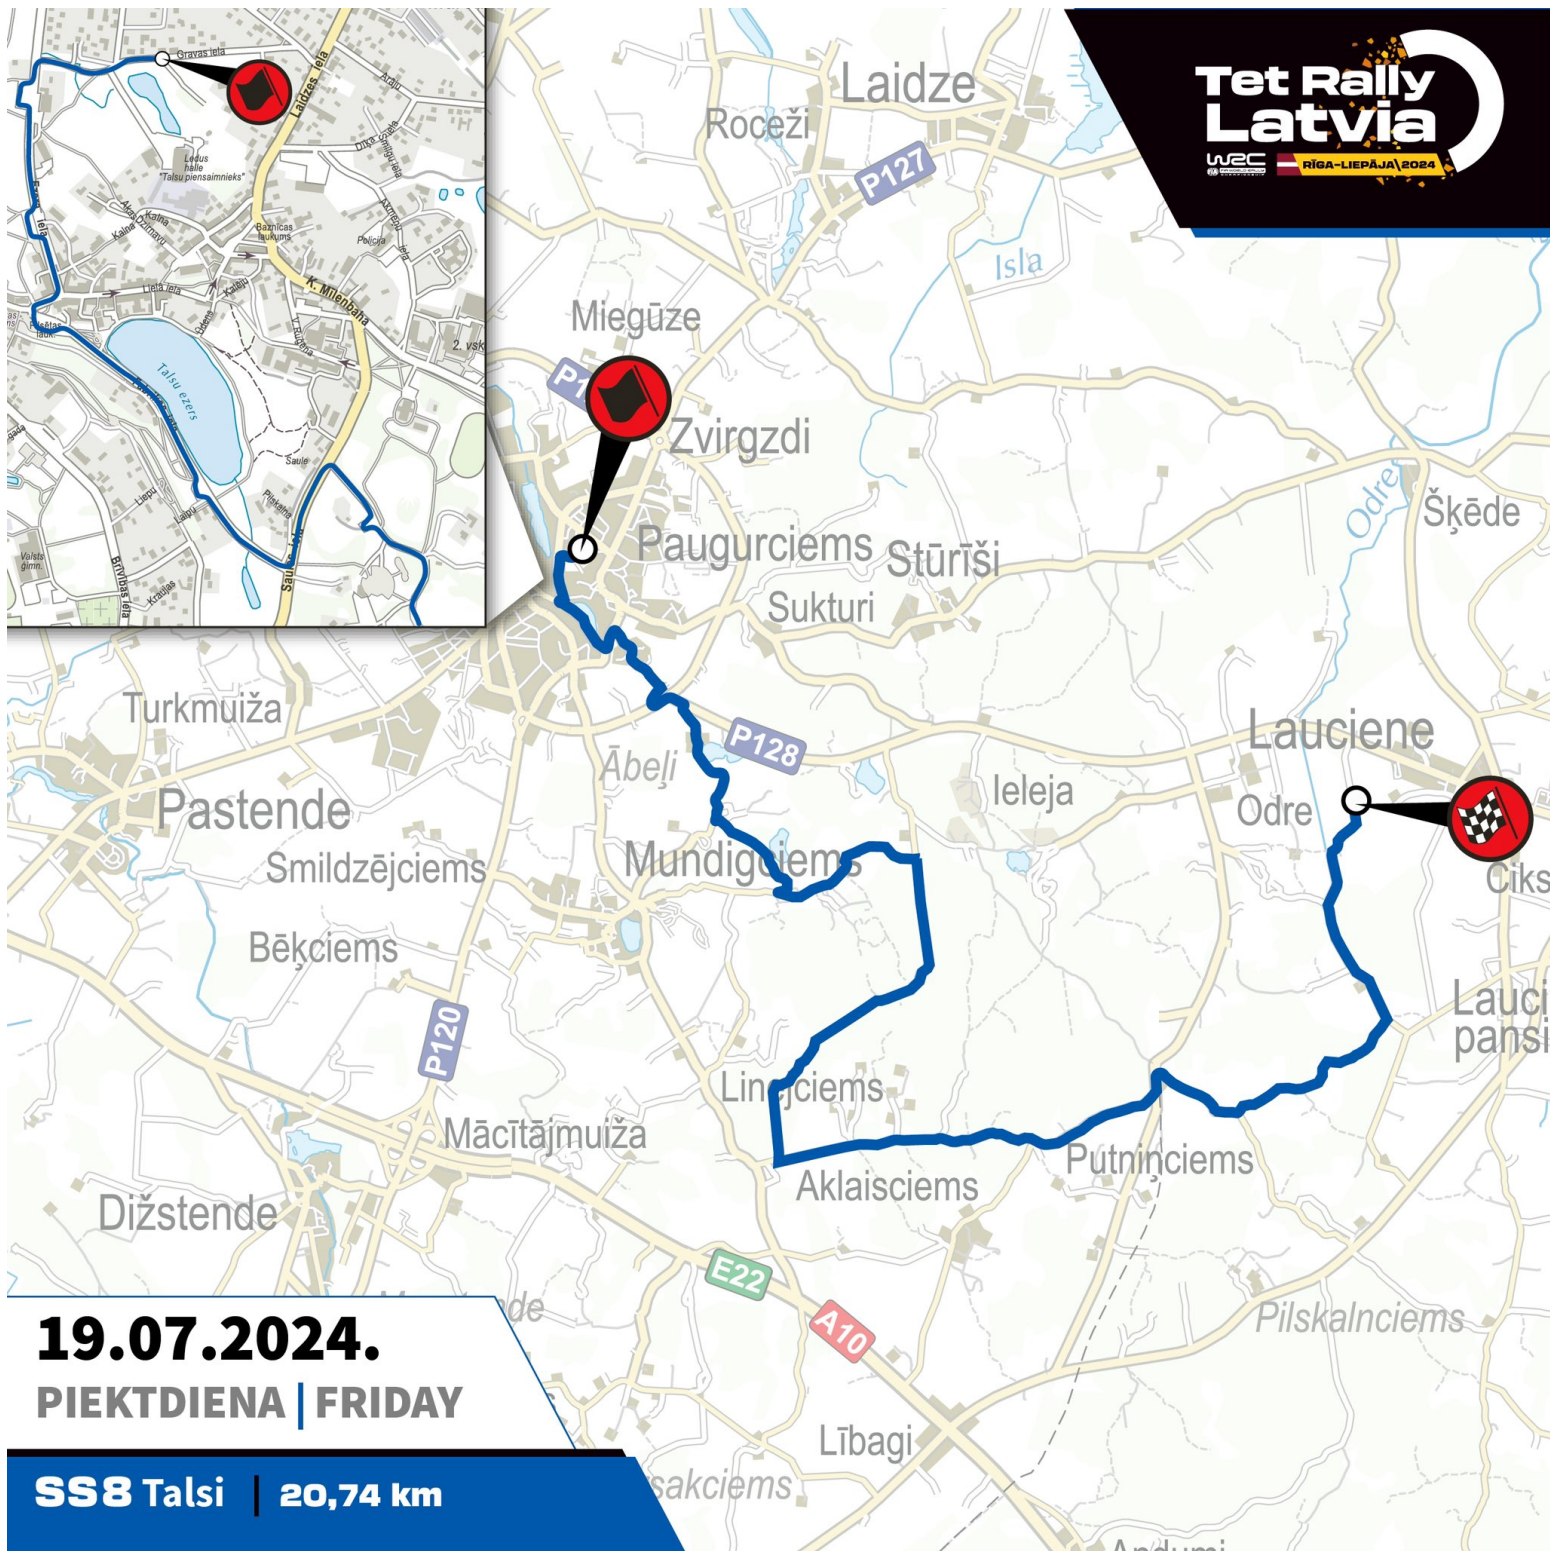

# Tet Rally Latvia

WRC RIGA-LIEPĀJA 2024

**19.07.2024.**

**PIEKTDIENA | FRIDAY**

**SS3/6 Tukums | 27.62 km**

**TUKUMS**

**19.07.2024.**  
PIEKTDIENA | FRIDAY

**SS4 Andumi | 17,93 km**

**19.07.2024.**  
PIEKTDIENA | FRIDAY

**SS7 Strazde | 17,50 km**

**19.07.2024.**  
**PIEKTDIENA | FRIDAY**

**SS8 Talsi | 20,74 km**

**20.07.2024.**

**SESTDIENA | SATURDAY**

**SS9 Pilskalns | 19.02 km**

**20.07.2024.**  
**SESTDIENA | SATURDAY**

**SS10 Snēpele | 17.62 km**

**20.07.2024.**

**SESTDIENA | SATURDAY**

**SS11 Īvande | 23.10 km**

**20.07.2024.**  
**SESTDIENA | SATURDAY**

**SS12/14 Vecpils | 13,03 km**

**20.07.2024.**  
**SESTDIENA | SATURDAY**

**SS13 Podnieki | 10,16 km**

**Tet Rally  
Latvia**

WRC RĪGA-LIEPĀJA 2024

Kalvene

Vārtāja

Sepenes ez.

**20.07.2024.**

**SESTDIENA | SATURDAY**