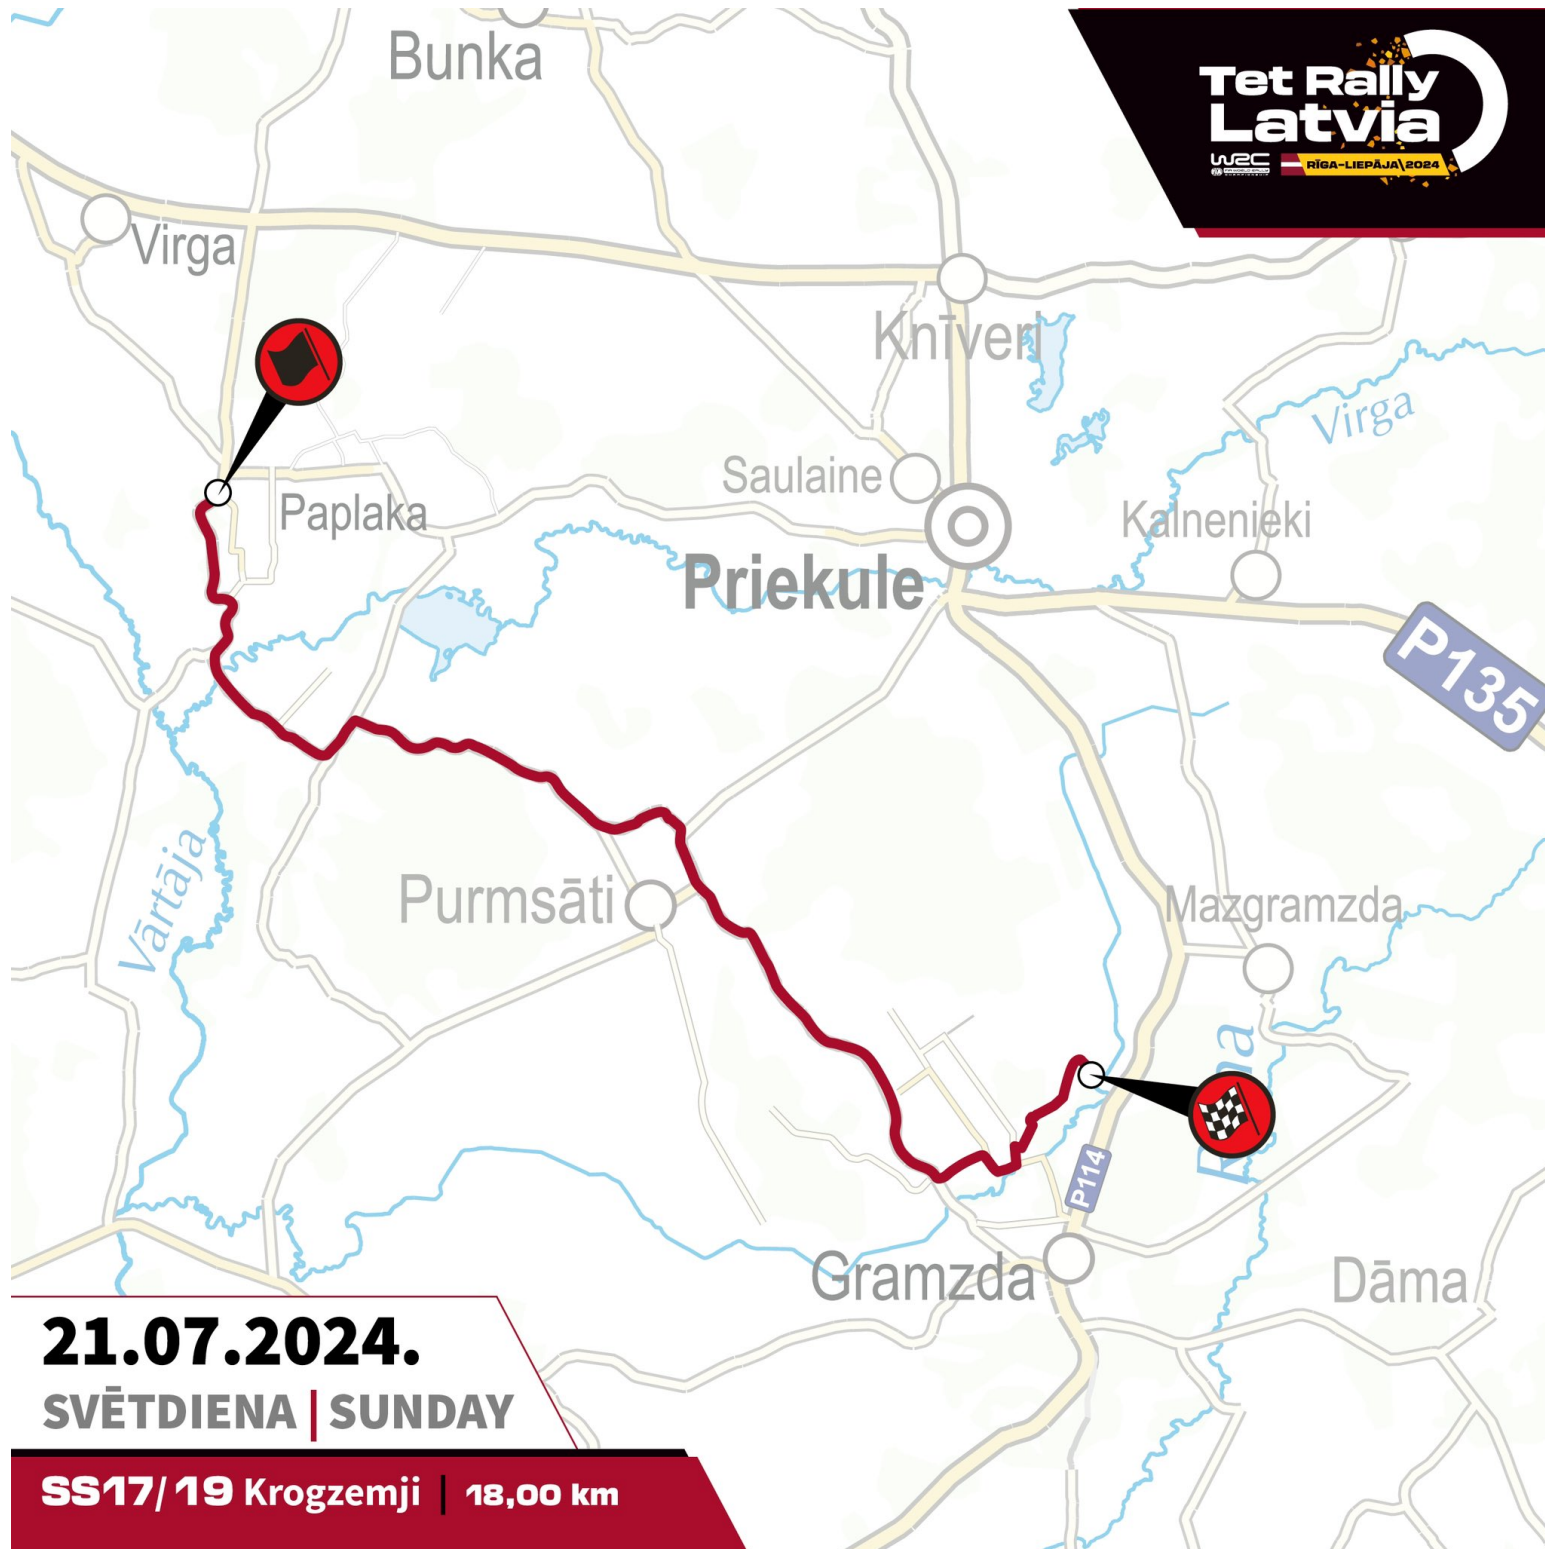

**19.07.2024.**  
PIEKTDIENA | FRIDAY

**SS7 Strazde | 17,50 km**

**19.07.2024.**  
**PIEKTDIENA | FRIDAY**

**SS8 Talsi | 20,74 km**

**20.07.2024.**

**SESTDIENA | SATURDAY**

**SS9 Pilskalns | 19.02 km**

**20.07.2024.**  
**SESTDIENA | SATURDAY**

**SS10 Snēpele | 17.62 km**

**20.07.2024.**

**SESTDIENA | SATURDAY**

**SS11 Īvande | 23.10 km**

**20.07.2024.**  
**SESTDIENA | SATURDAY**

**SS12/14 Vecpils | 13,03 km**

**20.07.2024.**  
**SESTDIENA | SATURDAY**

**SS13 Podnieki | 10,16 km**

**Tet Rally  
Latvia**

WRC RĪGA-LIEPĀJA 2024

Kalvene

Vārtāja

Sepenes ez.

**20.07.2024.**

**SESTDIENA | SATURDAY**

**SS15 Dinsdurbe | 6,67 km**

**20.07.2024.**  
**SESTDIENA | SATURDAY**

**SSS16 Liepāja City Stage | 2,50 km**

**21.07.2024.**  
**SVĒTDIENA | SUNDAY**

**SS17/19 Krogzemji | 18,00 km**

**Tet Rally  
Latvia**