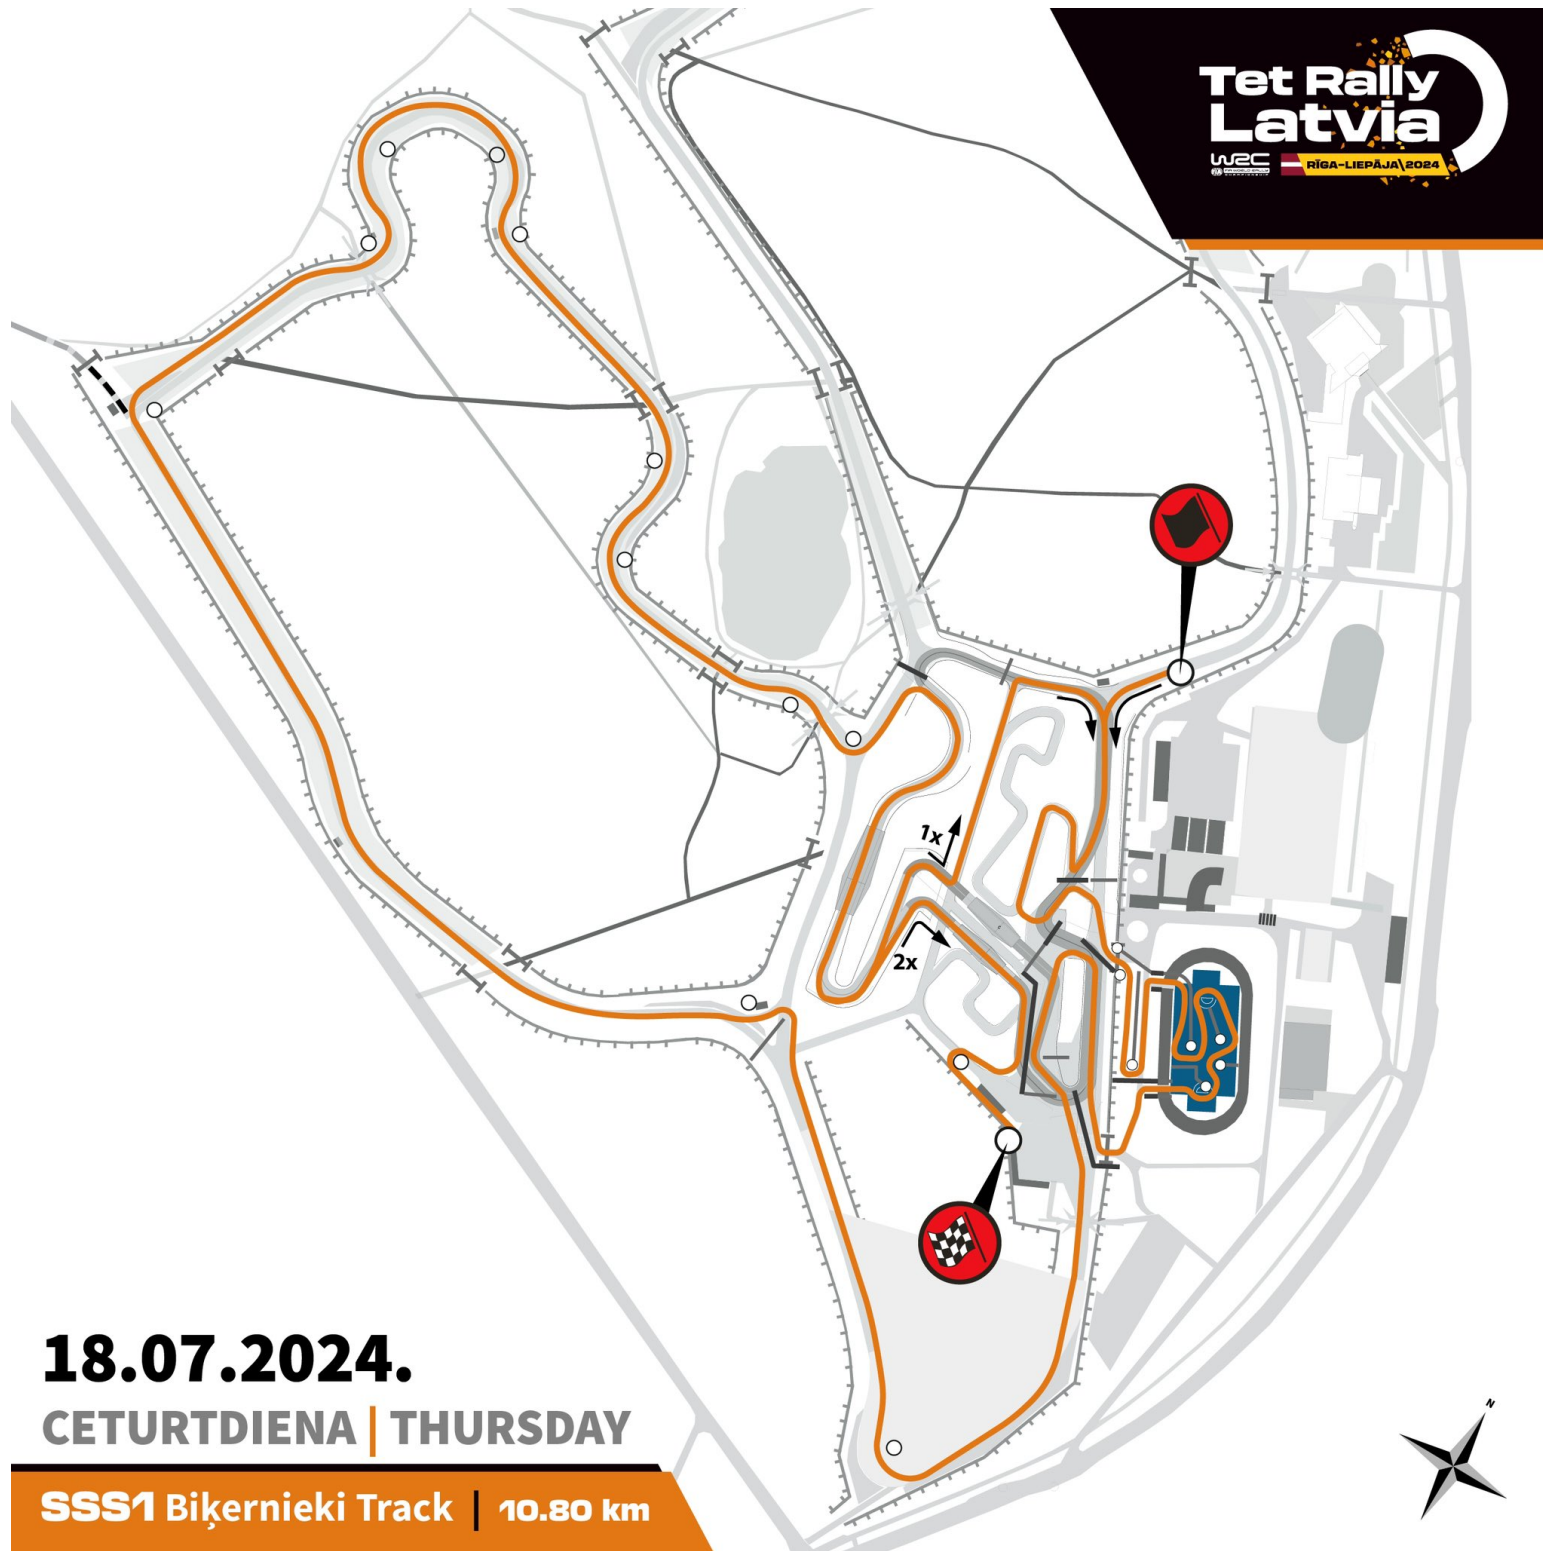

**18.07.2024.**  
CETURTDIENA | THURSDAY

**SD Cimdenieki | 3,00 km**

Tet Rally  
Latvia

WRC  
RĪGA-LIEPĀJA 2024

**18.07.2024.**

**CETURTDIENA | THURSDAY**

**SSS1 Biķernieki Track | 10.80 km**

**19.07.2024.**

**19.07.2024.**  
PIEKTDIENA | FRIDAY

**SS7 Strazde | 17,50 km**

**19.07.2024.**  
**PIEKTDIENA | FRIDAY**

**SS8 Talsi | 20,74 km**

**20.07.2024.**

**SESTDIENA | SATURDAY**

**SS9 Pilskalns | 19.02 km**

**20.07.2024.**  
**SESTDIENA | SATURDAY**

**SS13 Podnieki | 10,16 km**

**Tet Rally  
Latvia**

WRC RĪGA-LIEPĀJA 2024

Kalvene

Vārtāja

Sepenes ez.

**20.07.2024.**

**SESTDIENA | SATURDAY**

WRC  
RĪGA-LIEPĀJA 2024

**21.07.2024.**  
**SVĒTDIENA | SUNDAY**

**SS18/ 20 Mazilmāja (Power Stage) | 13,42 km**