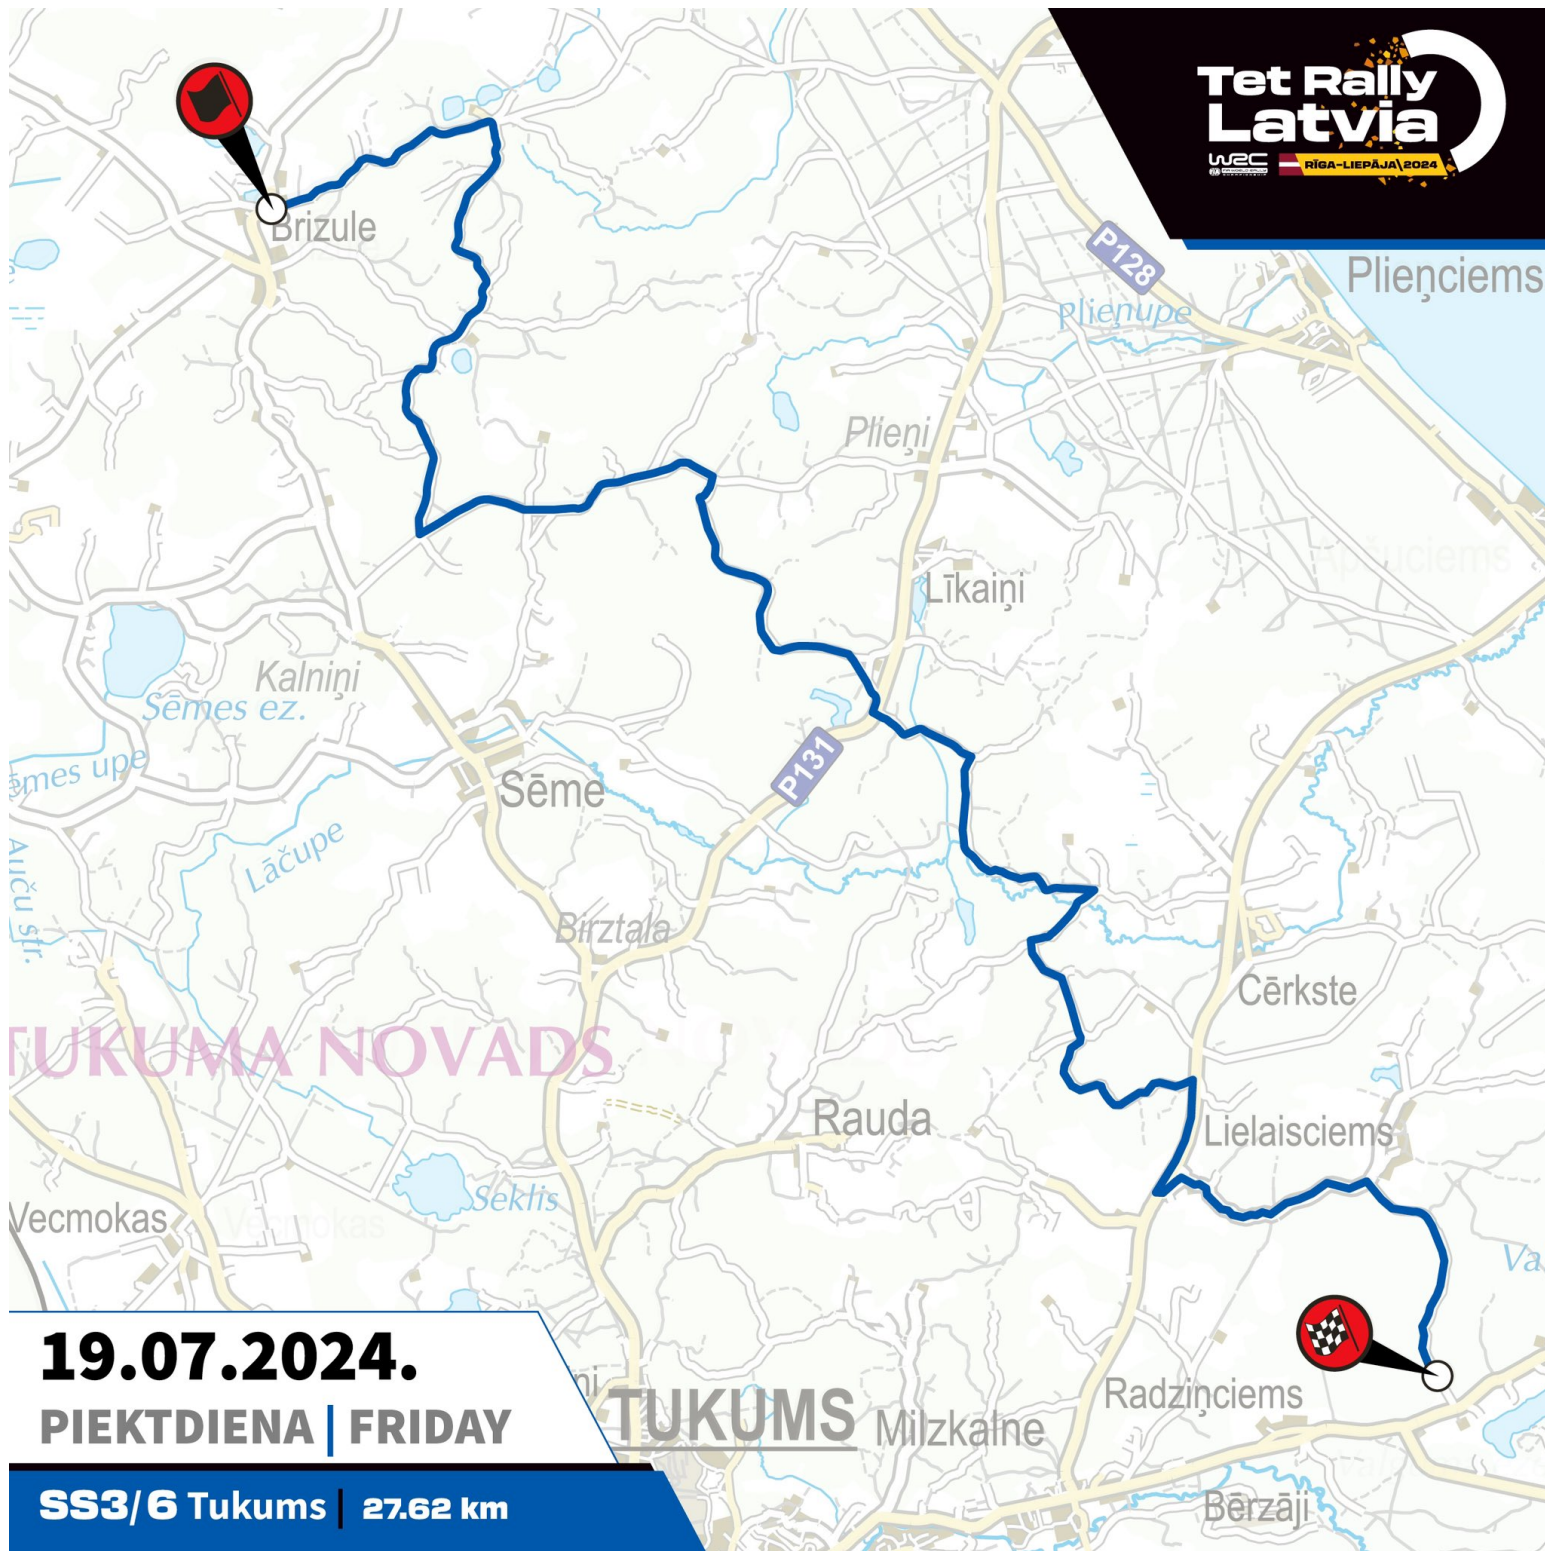

Tet Rally Latvia

WRC RIGA-LIEPĀJA 2024

19.07.2024.

PIEKTDIENA | FRIDAY

SS3/6 Tukums | 27.62 km

TUKUMS